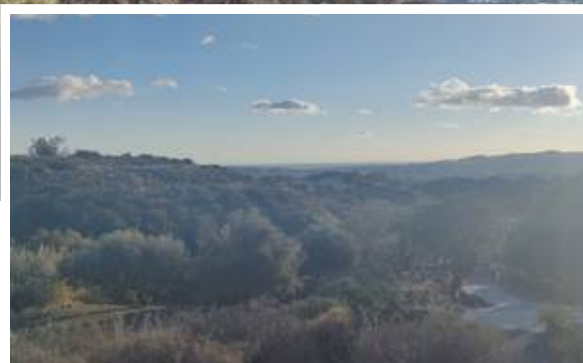

Terreno Rustico en Mijas

Descripción

Terreno Rustico situado en el partido de Valtocado, en el termino municipal de Mijas. Con una superficie de 4174 m² ideal para, según la nueva normativa, edificar una vivienda unifamiliar y vivir en la naturaleza con vistas al mar, el terreno tiene tanto poste de luz como agua y todos los servicios muy cerca ya que tenemos Mijas pueblo a 6 km, Fuengirola a 10 Km y la playa a 12 Km.

No dudes en ponerte en contacto con nosotros para mas...

Precio: **123.000 €**

Dormitorios: 0

Baños: 0

Construidos:

Parcela: 4.174m²

Terraza:

Marbella

info@bestliving.es

+34 747 471 108