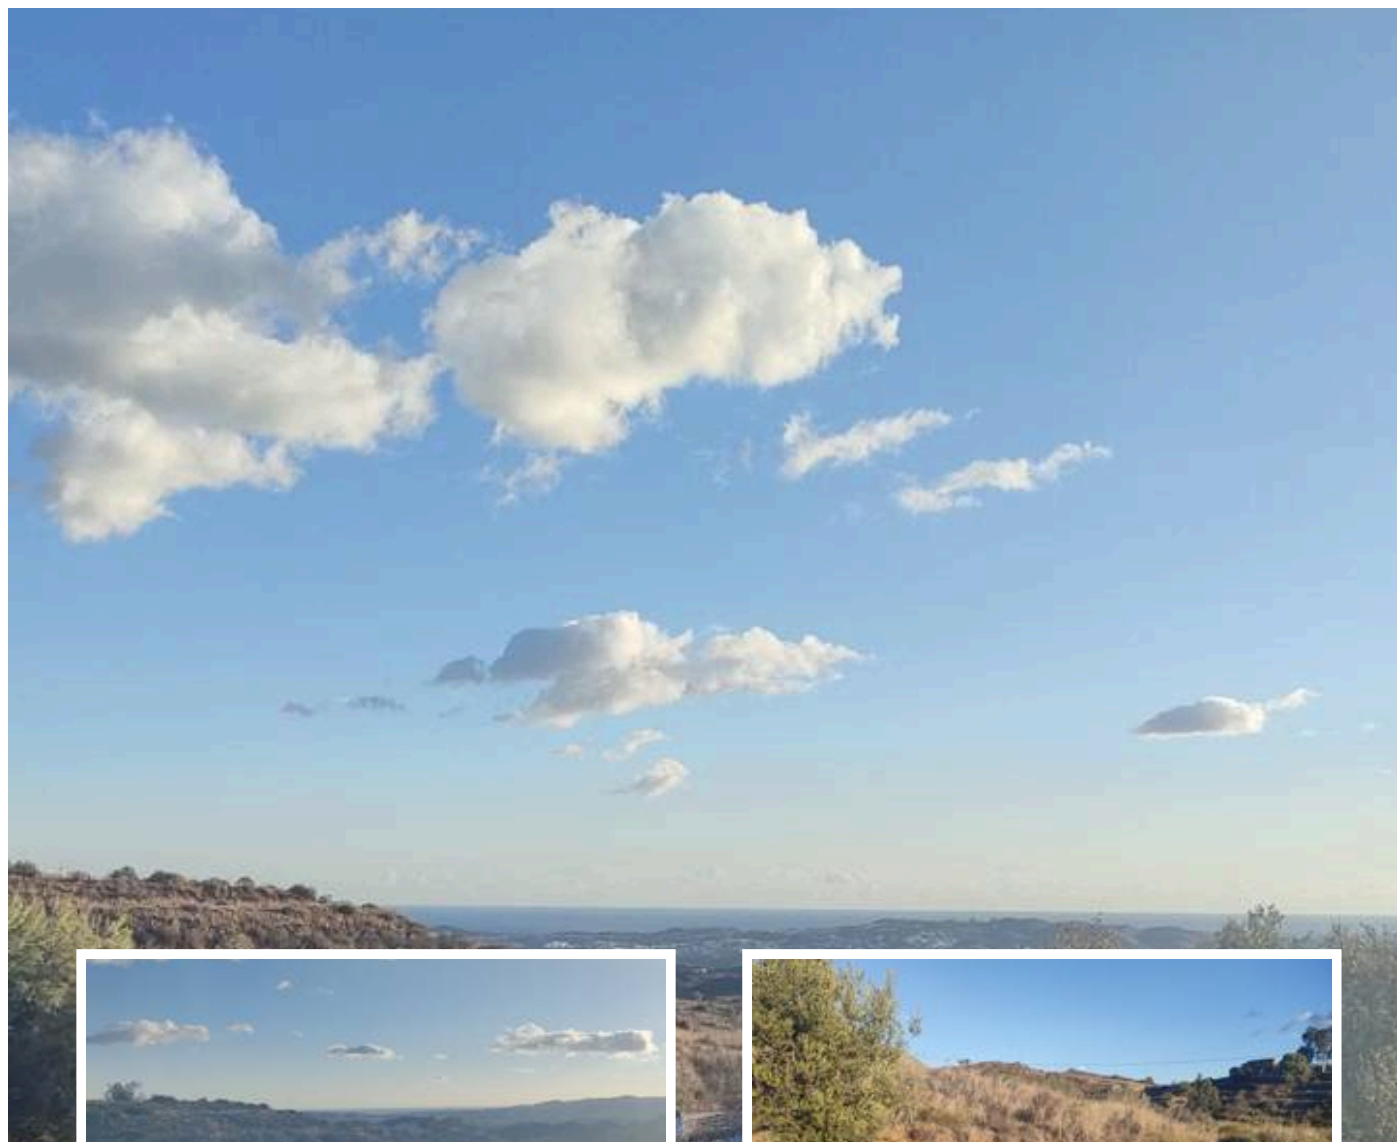

Terreno Rustico en Mijas

Descripción

Terreno Rustico situado en el partido de Valtocado, en el termino municipal de Mijas. Con una superficie de 4174 m² ideal para, según la nueva normativa, edificar una vivienda unifamiliar y vivir en la naturaleza con vistas al mar, el terreno tiene tanto poste de luz como agua y todos los servicios muy cerca ya que tenemos Mijas pueblo a 6 km, Fuengirola a 10 Km y la playa a 12 Km.

No dudes en ponerte en contacto con nosotros para mas...

Precio: **123.000 €**

Dormitorios: 0

Baños: 0

Construidos:

Parcela: 4.174m²

Terraza:

Marbella

info@bestliving.es

+34 747 471 108