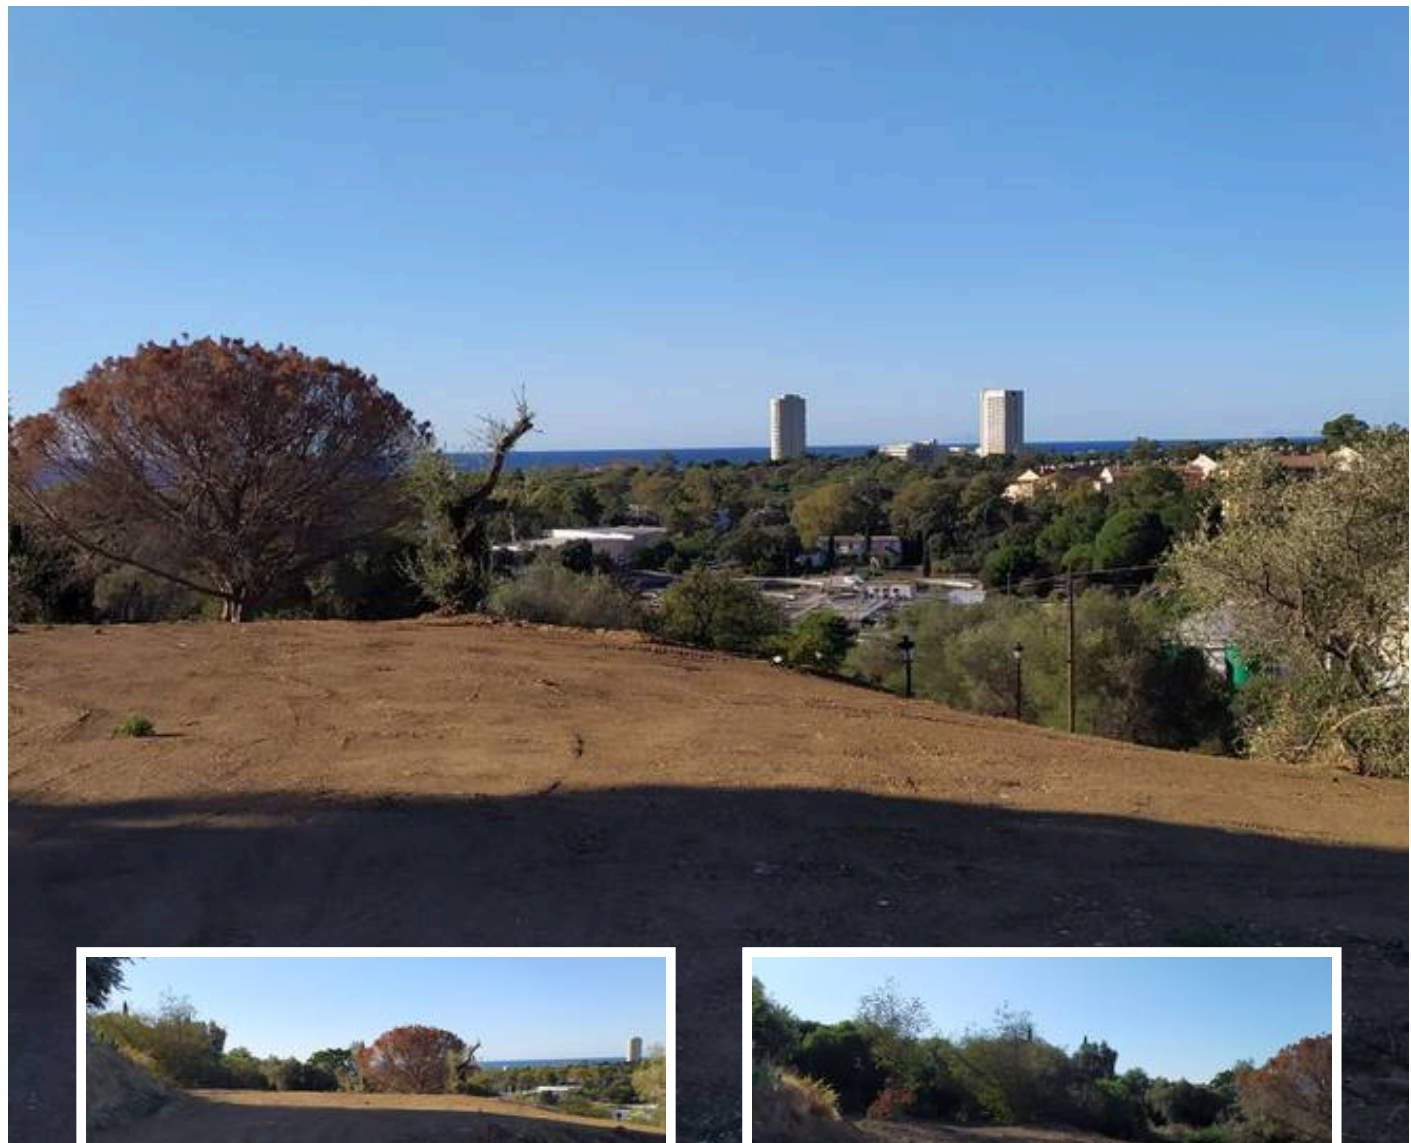

Terreno Rustico en Marbella

Descripción

Estupendo terreno en Elviria, calificado como urbano de uso residencial, dimensiones;1497m2, edificables 449,10m2. con estupendas vistas al mar y la montaña. terreno preparado para construir. posee un proyecto de construcción pre aprobado. terreno en su mayoría plano. fácil acceso de entrada. ARF

Precio: **420.000 €**

Dormitorios: 0

Baños: 0

Construidos:

Parcela: 1.497m²

Terraza:

Marbella

info@bestliving.es

+34 747 471 108