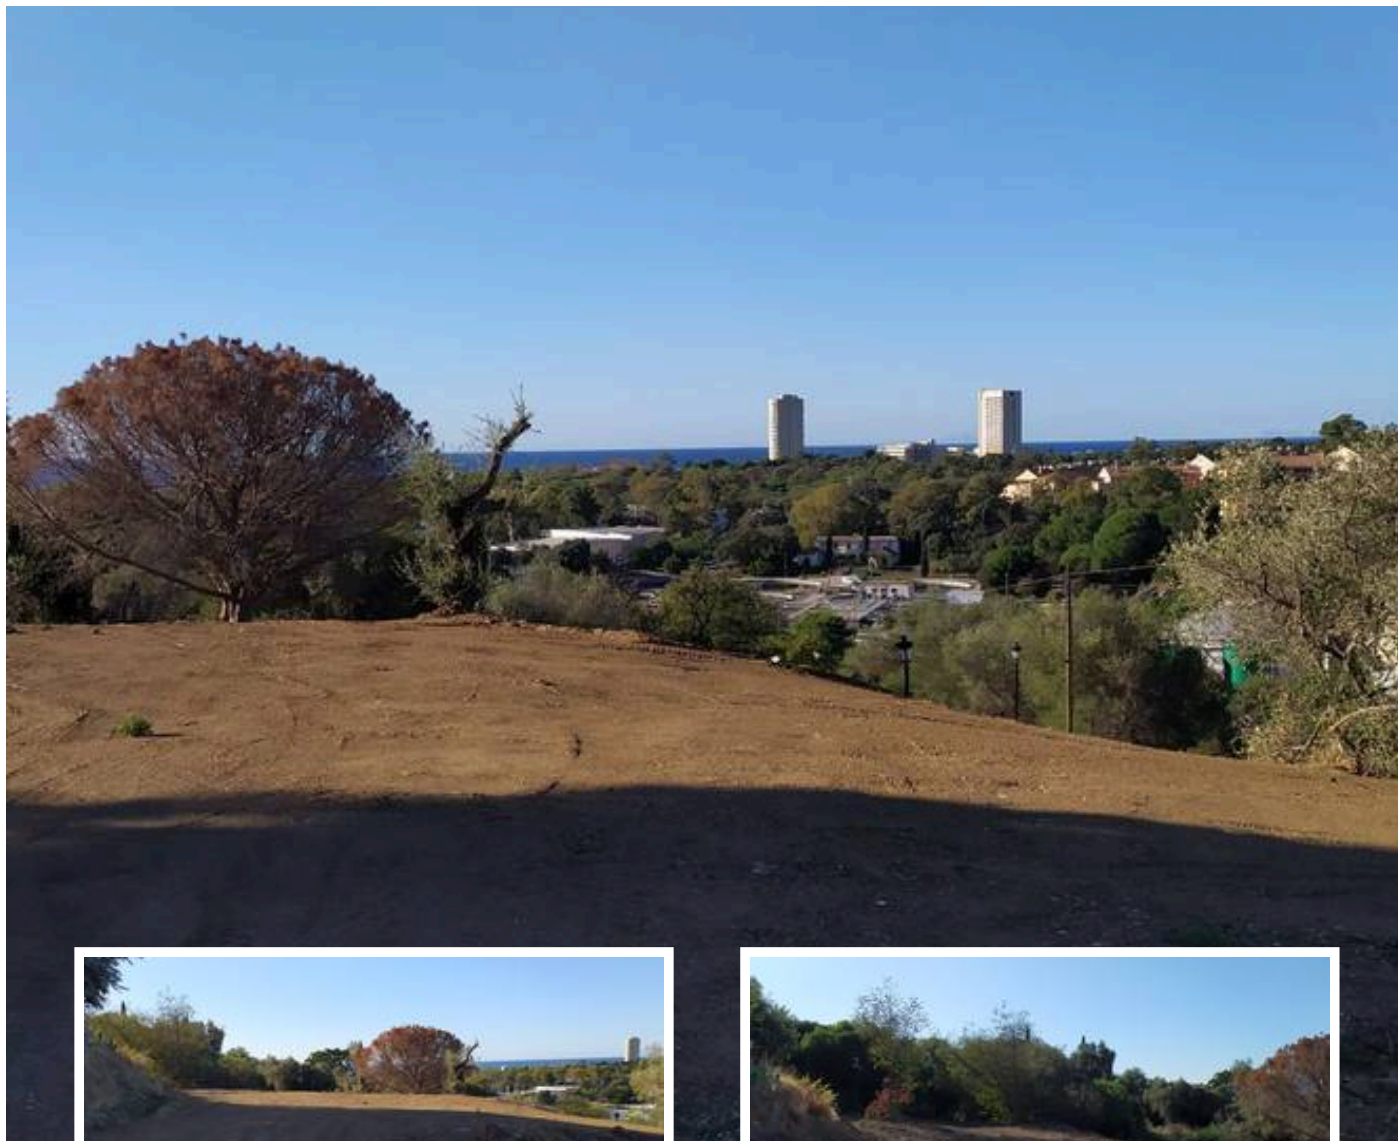

Terreno Rustico en Marbella

Descripción

Estupendo terreno en Elviria, calificado como urbano de uso residencial, dimensiones;1497m2, edificables 449,10m2. con estupendas vistas al mar y la montaña. terreno preparado para construir. posee un proyecto de construcción pre aprobado. terreno en su mayoría plano. fácil acceso de entrada. ARF

Precio: **420.000 €**

Dormitorios: 0

Baños: 0

Construidos:

Parcela: 1.497m²

Terraza:

Marbella

info@bestliving.es

+34 747 471 108