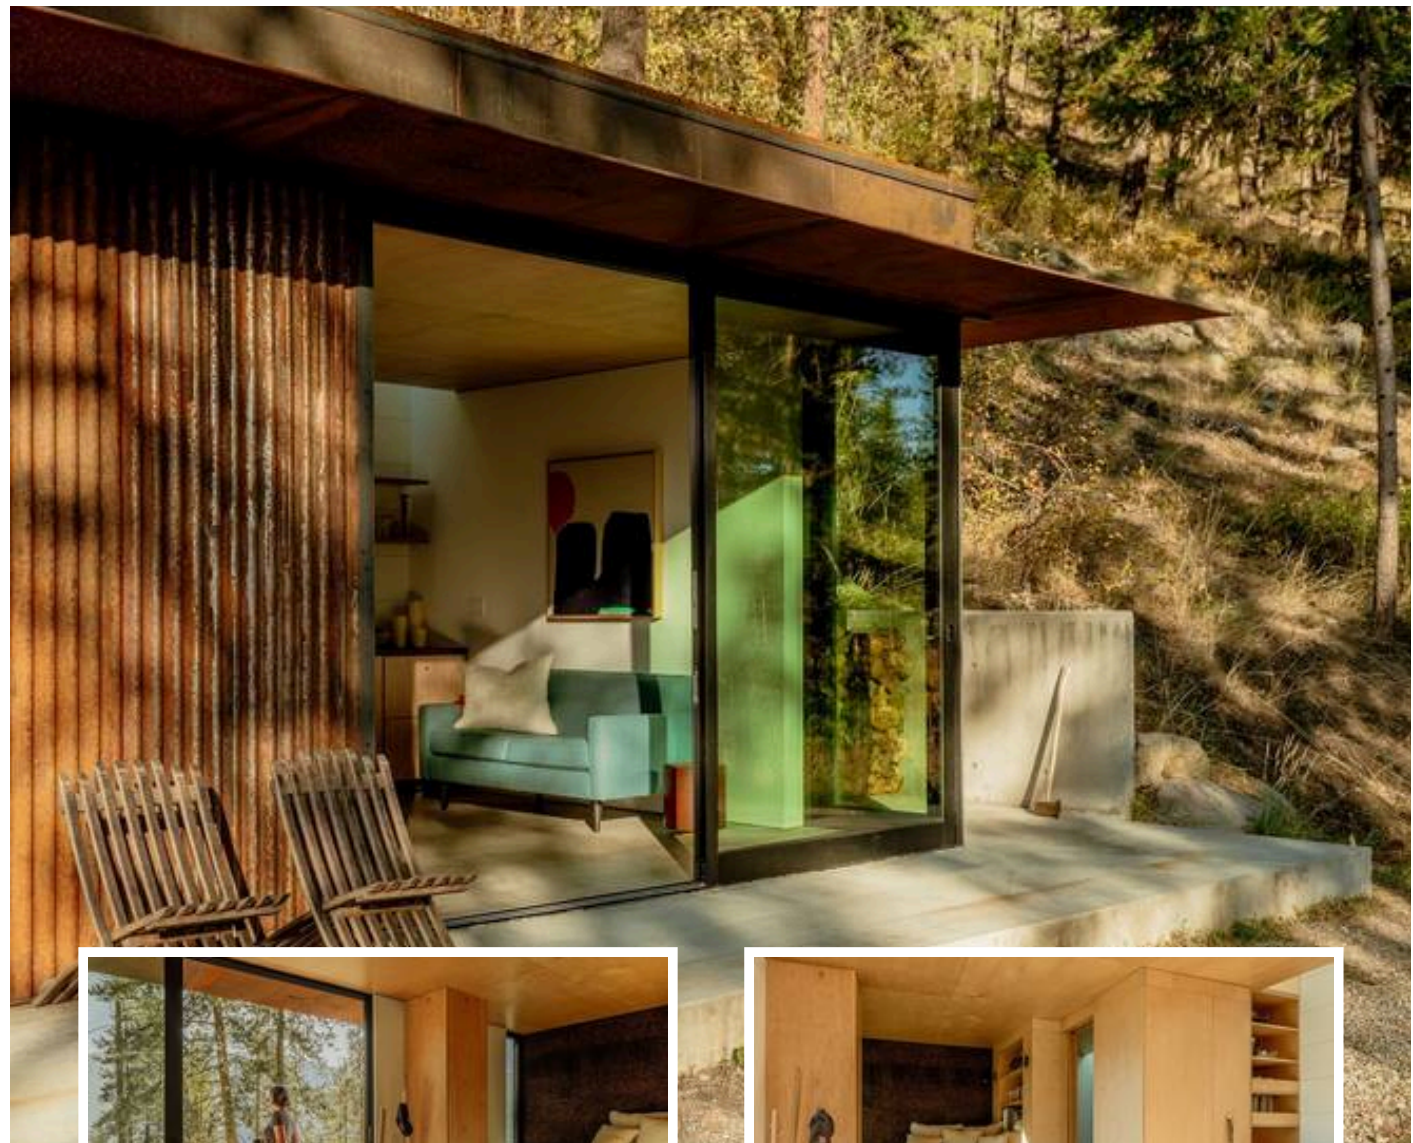

Terreno Rustico en Málaga

Descripción

OPORTUNIDAD ÚNICA — Parcelas Exclusivas de 5.000 m² en Arroyo León
Vive o invierte en un entorno rural protegido, bio, natural y con vistas espectaculares

Alquilamos la parcela a 15 años

Descubre un enclave incomparable en pleno Arroyo León,...

Precio: **250.000 €**

Dormitorios: 0

Baños: 0

Construidos:

Parcela: 5.000m²

Terraza:

Marbella