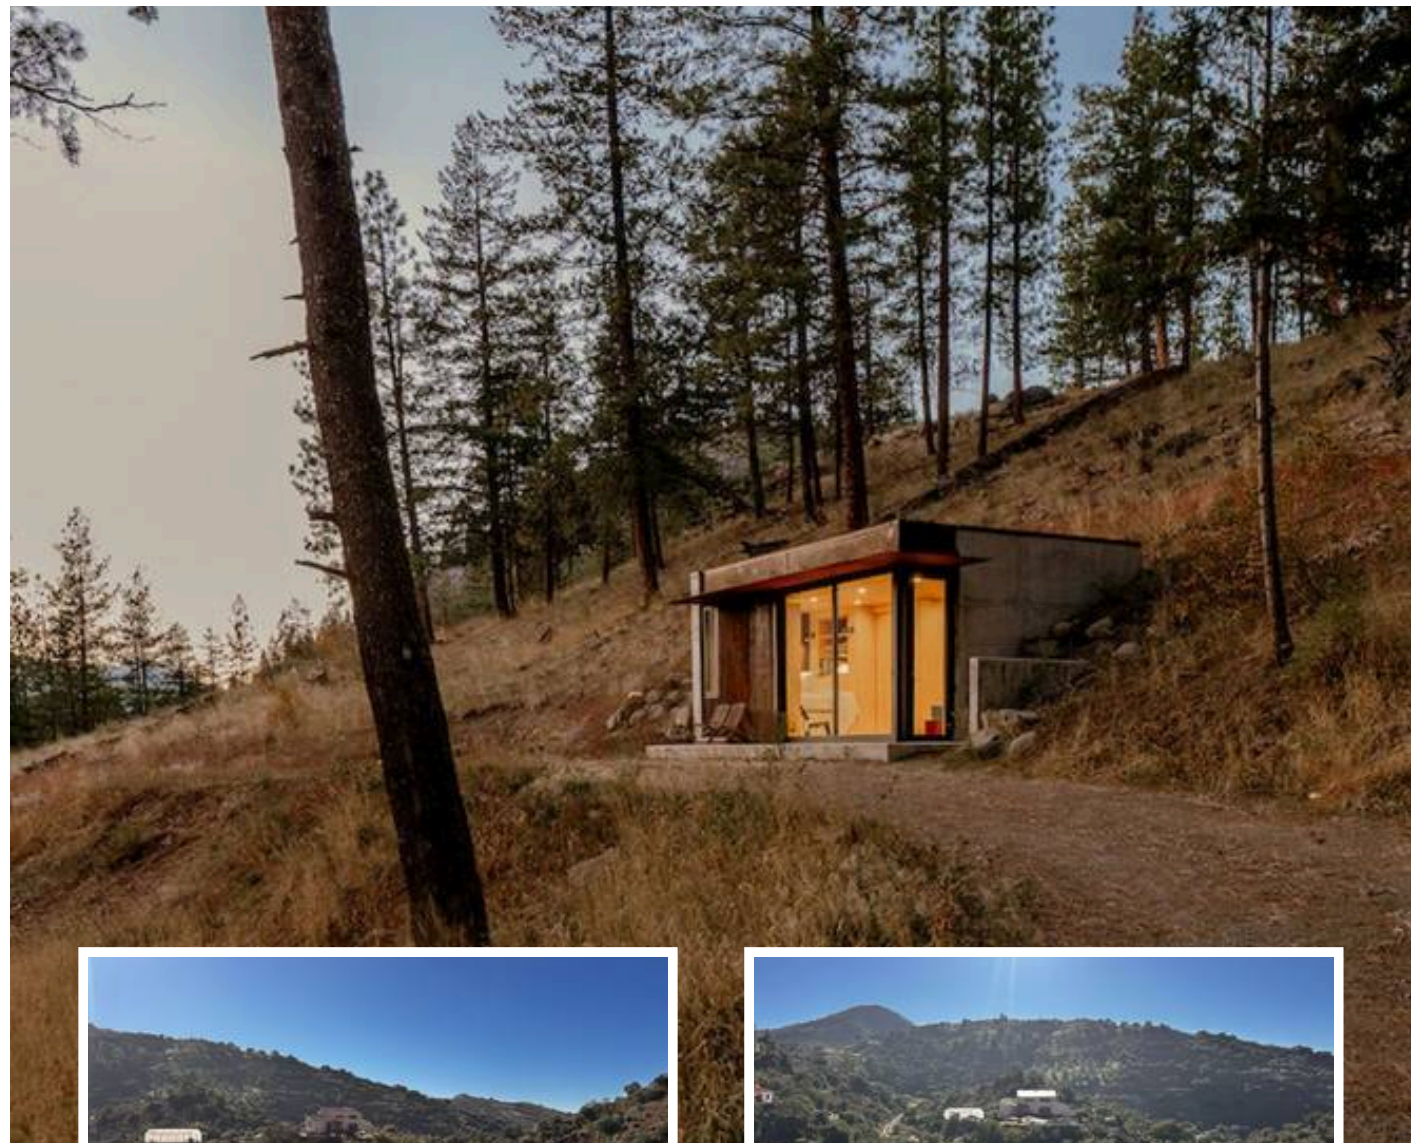

Terreno Rustico en Málaga

Descripción

OPORTUNIDAD ÚNICA — Parcelas Exclusivas de 5.000 m² en Arroyo León
Vive o invierte en un entorno rural protegido, bio, natural y con vistas espectaculares

Alquilamos la parcela a 15 años

Descubre un enclave incomparable en pleno Arroyo León,...

Precio: **120.000 €**

Dormitorios: 1

Baños: 1

Construidos:

Parcela: 5.000m²

Terraza:

Marbella