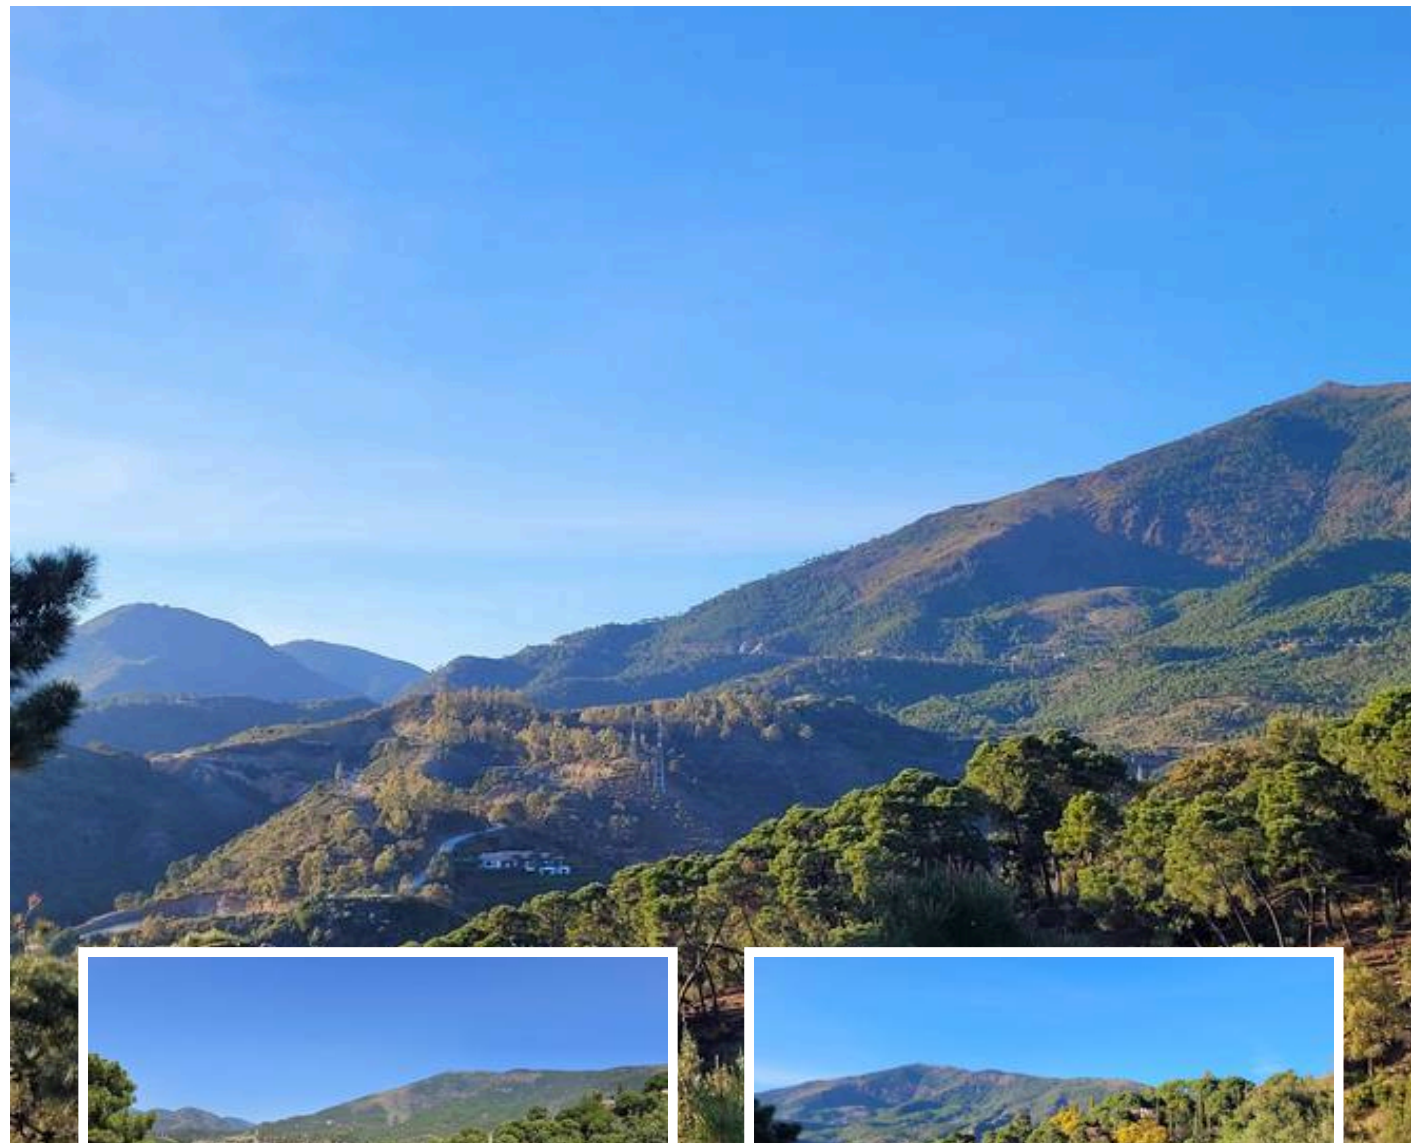

Terreno Rustico en La Zagaleta

Descripción

Descubra una oportunidad exquisita con esta amplia parcela situada en La Zagaleta, conocida como una de las urbanizaciones más exclusivas del mundo. Con amplias vistas despejadas a un majestuoso paisaje montañoso y a una zona de bosque siempre verde, donde de vez en cuando se pueden ver ciervos.

Esta serena ubicación ofrece tranquilidad y una codiciada orientación suroeste, lo que permite a los residentes disfruta...

Precio: **3.250.000 €**

Dormitorios: 0

Baños: 0

Construidos:

Parcela: 8.743m²

Terraza: