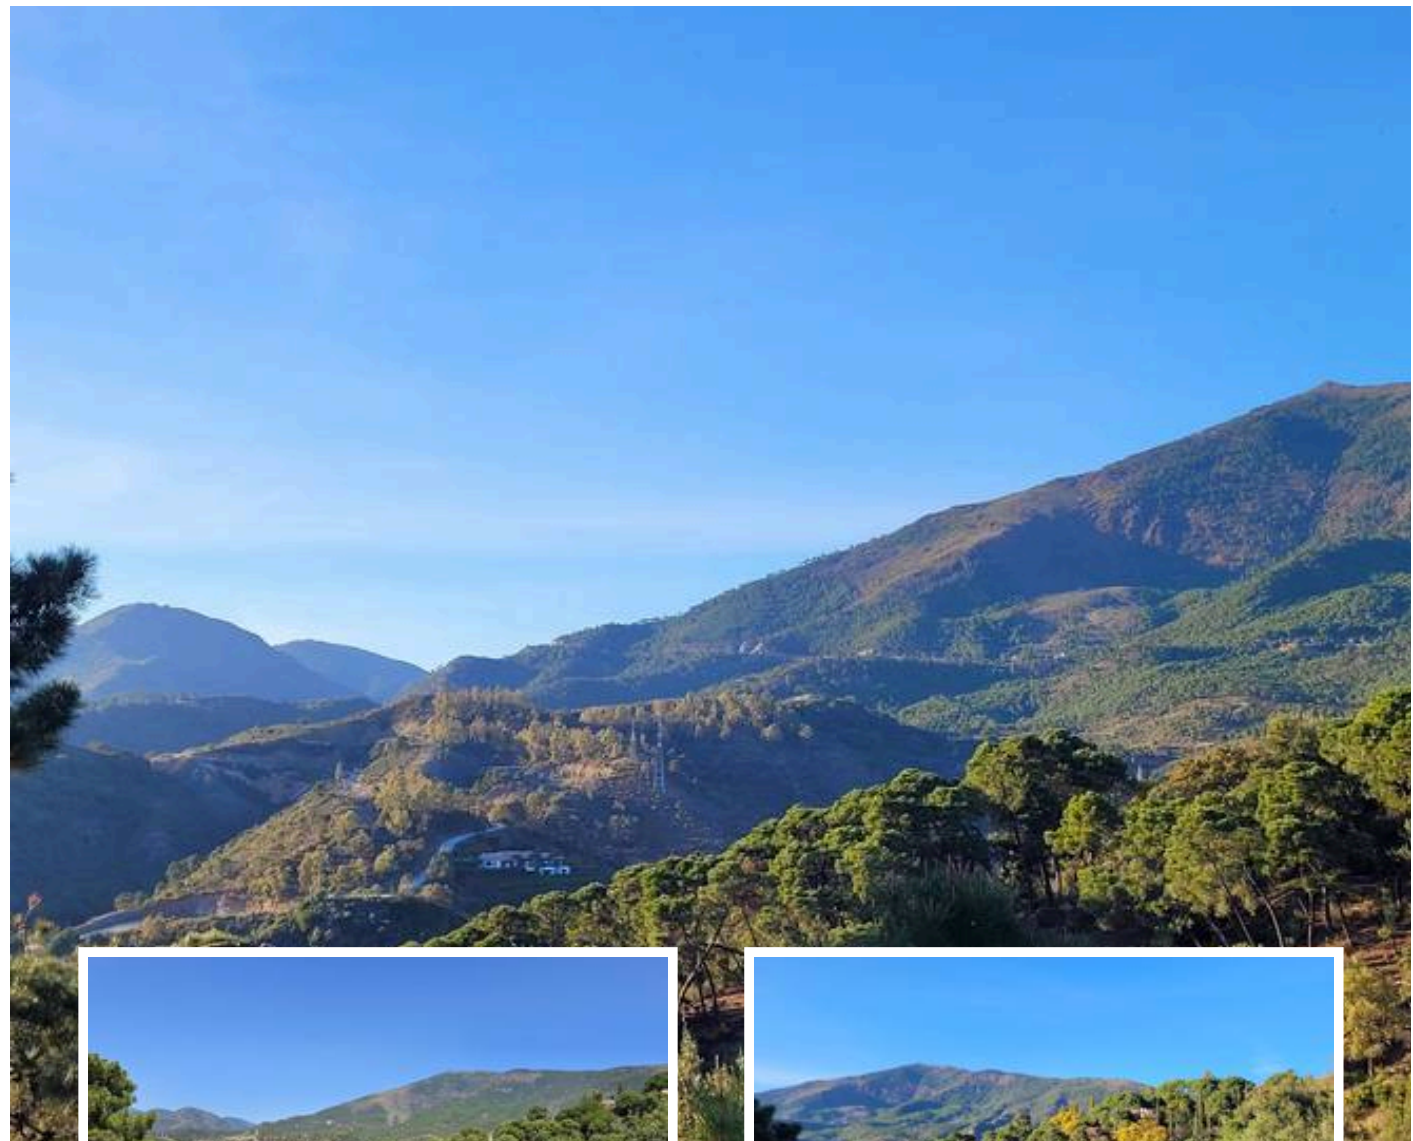

Terreno Rustico en La Zagaleta

Descripción

Descubra una oportunidad exquisita con esta amplia parcela situada en La Zagaleta, conocida como una de las urbanizaciones más exclusivas del mundo. Con amplias vistas despejadas a un majestuoso paisaje montañoso y a una zona de bosque siempre verde, donde de vez en cuando se pueden ver ciervos.

Esta serena ubicación ofrece tranquilidad y una codiciada orientación suroeste, lo que permite a los residentes disfruta...

Precio: **3.250.000 €**

Dormitorios: 0

Baños: 0

Construidos:

Parcela: 8.743m²

Terraza: