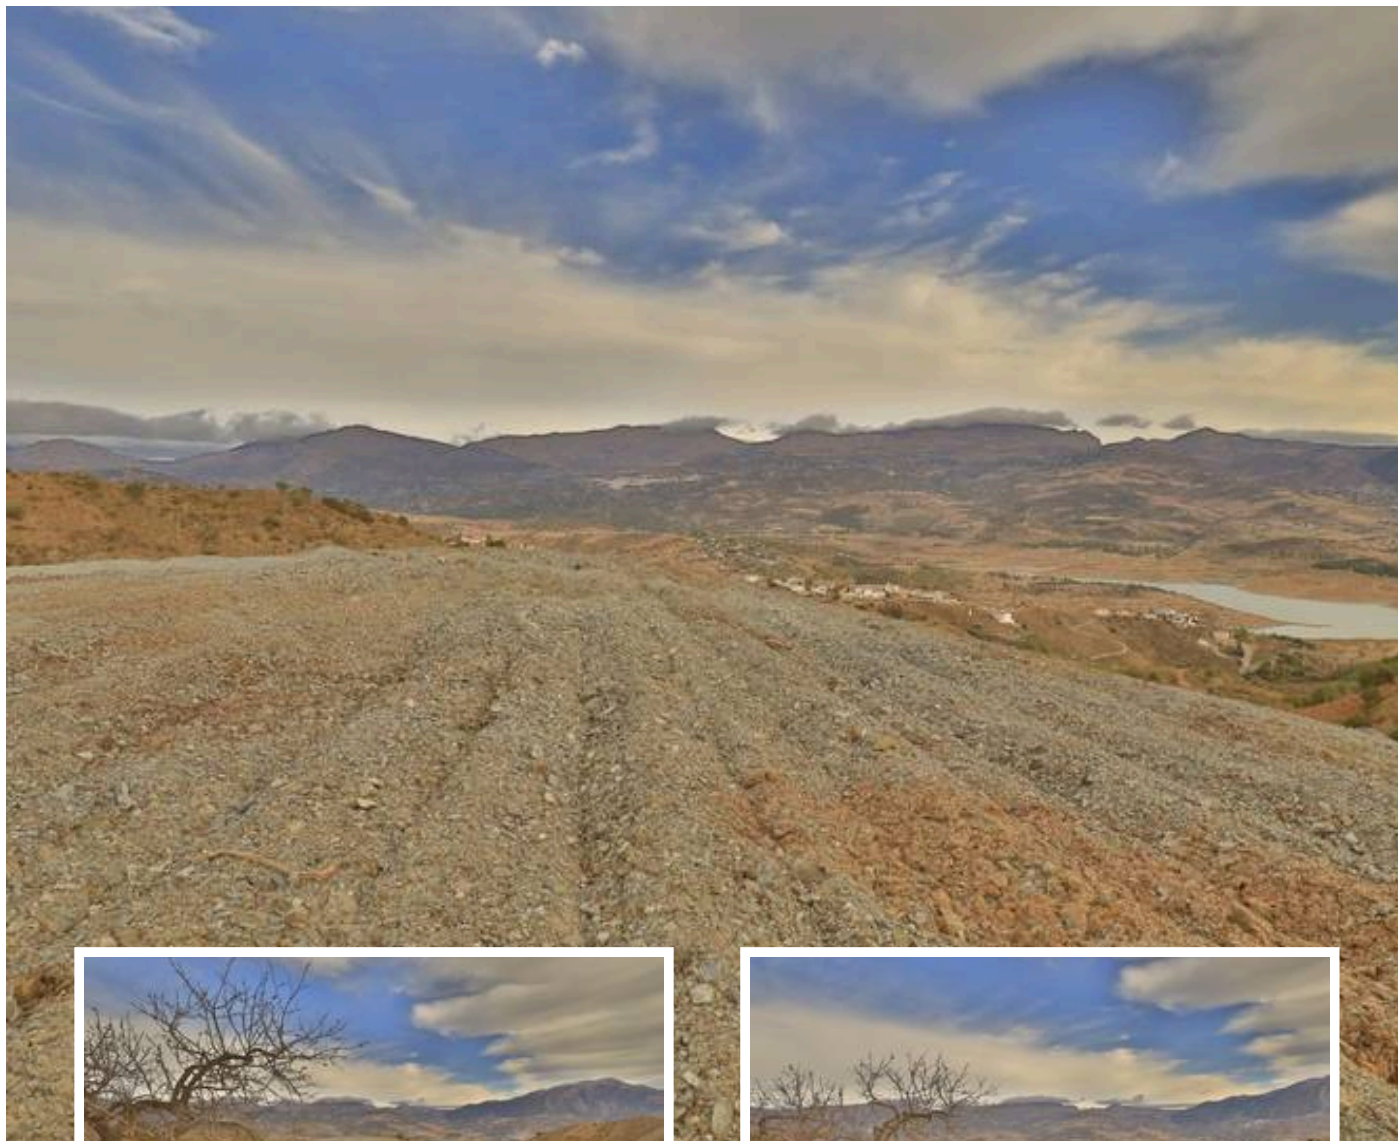

Terreno Rustico en La Viñuela

Descripción

9 parcelas de terreno agrícola en venta. Una superficie total de 24.000m². En una parcela hay almendros. Las otras parcelas están listas para ser plantadas. Hay 1 parcela completamente plana que posiblemente se podría utilizar para establecer una casa móvil con una agradable vista a la Maroma. Hay 2 pozos para proporcionar riego a las plantas. Estamos encantados de poder presentar esta propiedad a usted pronto, ya sea personalmente o a través de la visión virtual. Porque...

Precio: **240.000 €**

Dormitorios: 1

Baños: 1

Construidos: 24.000m²

Parcela: 24.000m²

Terraza:

Marbella

info@bestliving.es

+34 747 471 108