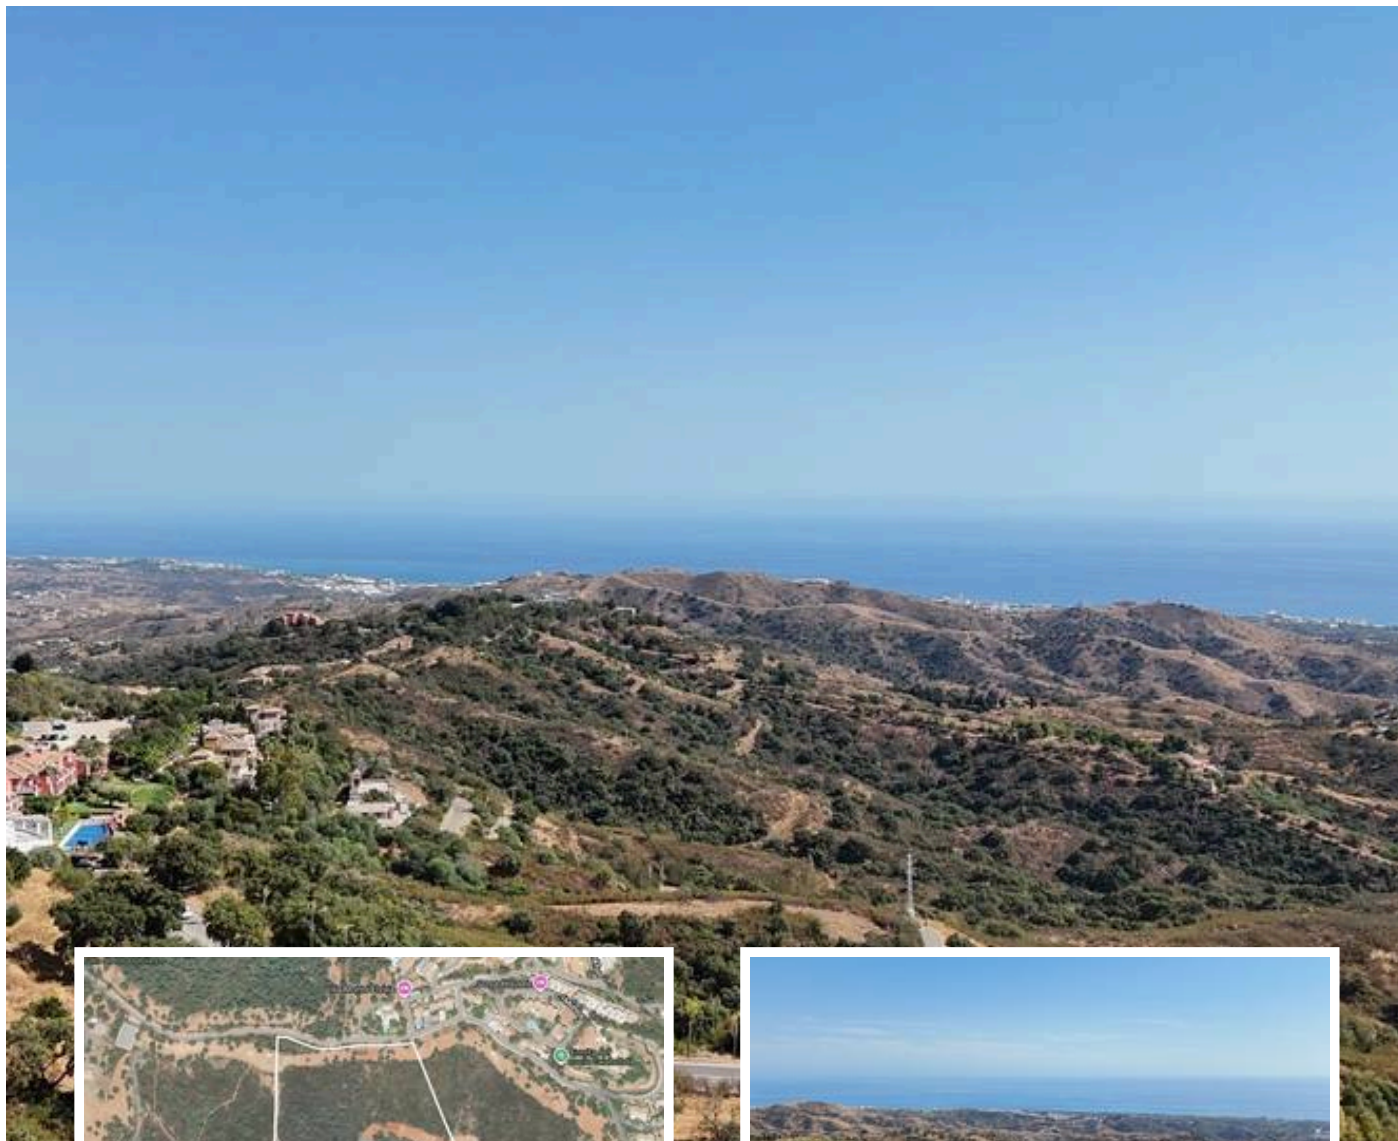

Terreno Rustico en La Mairena

Descripción

, La Mairena, Costa del Sol.
Jardin/Terreno 59494 m².

Posición : Cerca de Golf, Cerca de Tiendas, Cerca de Ciudad,
Cerca de Colegios, Cerca de los Bosques.

Orientación : Sur.

Vistas : Mar, Montaña, Panorámicas, Bosques.

Precio: **2.010.000 €**

Dormitorios: 0

Baños: 0

Construidos:

Parcela: 59.494m²

Terraza:

Marbella