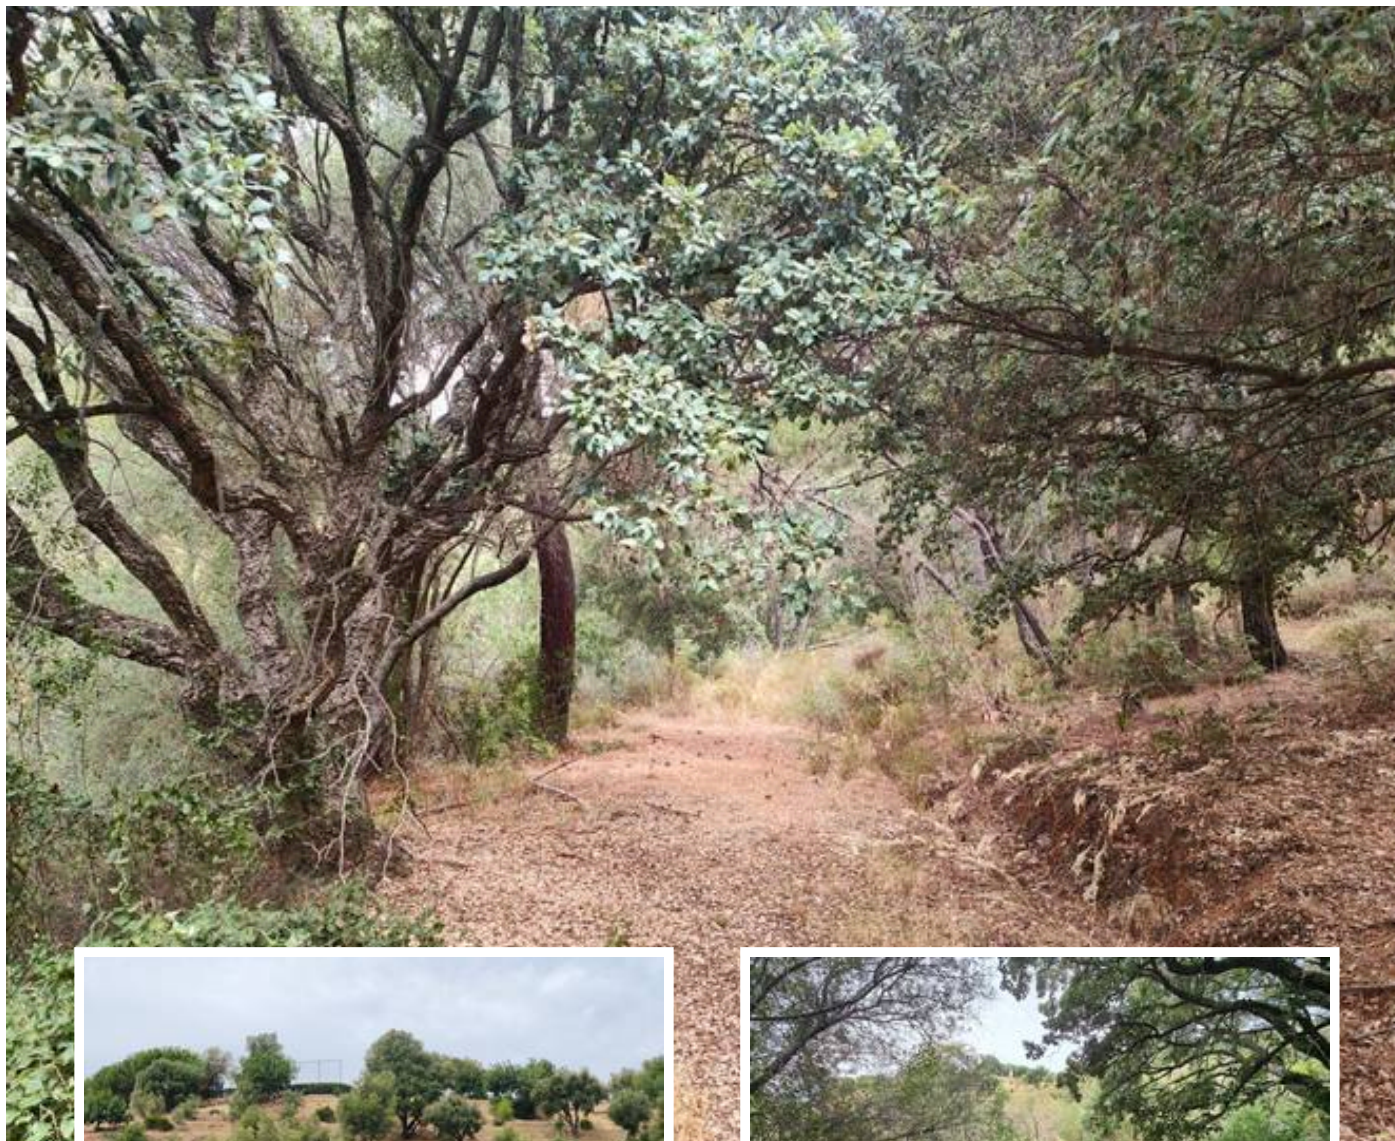

Terreno Rustico en Istán

Descripción

15 hectáreas / 150.000 m² de terreno ubicado en la Sierra de las Nieves, en las laderas de La Concha, cerca del complejo Sierra Blanca Country Club, en una zona de excepcional belleza natural con bosques centenarios y vistas panorámicas a la Bahía de Marbella y al gran embalse de Istán.

Se dispone de un informe completo, y los posibles compradores pueden solicitar una visita al lugar.

Precio: **2.000.000 €**

Dormitorios: 0

Baños: 0

Construidos:

Parcela: 150.000m²

Terraza:

Marbella

info@bestliving.es

+34 747 471 108