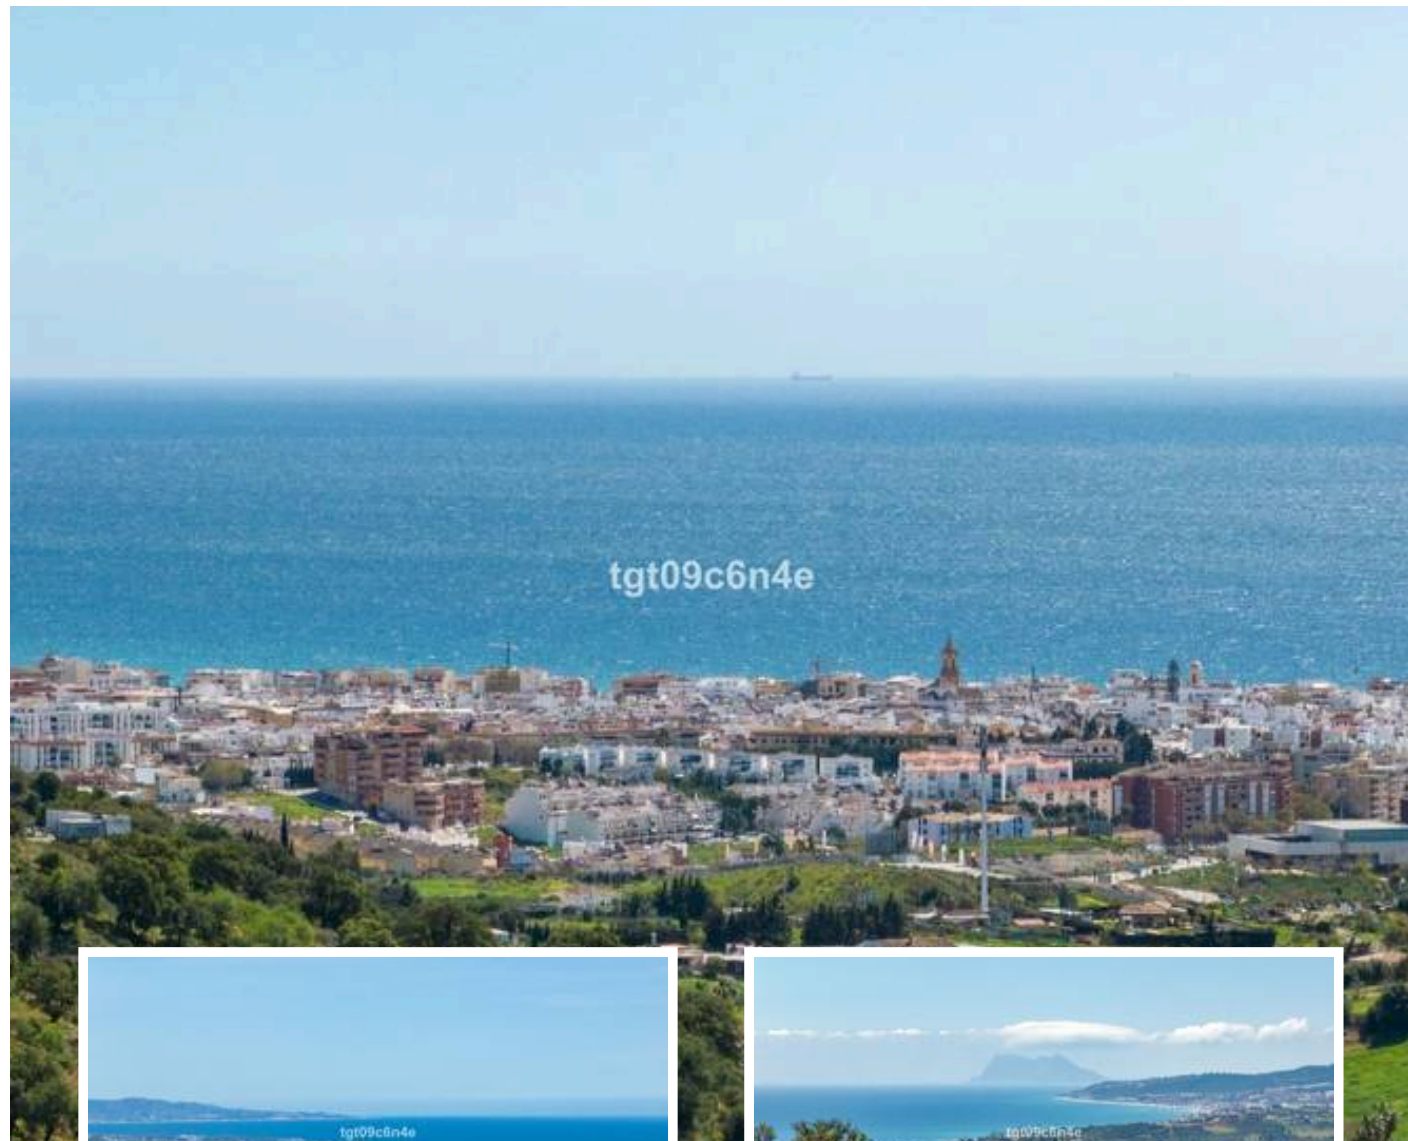

Terreno Rustico en Estepona

Descripción

Terreno rústico edificable en venta muy cerca del casco urbano de Estepona. Posibilidad de construir una casa de hasta 500 m2: 250 m2 bajo rasante (planta sótano); planta baja de 125 m2 y planta superior de 125 m2.

Con 26.007 m2 (2,60 hectáreas), ubicado en la parte baja de Sierra Estepona, en la Loma del Esparragal, a 3 minutos en coche de la AP-7 y a 10 minutos del paseo marítimo de...

Precio: **850.000 €**

Dormitorios: 0

Baños: 0

Construidos:

Parcela: 26.007m²

Terraza:

Marbella

info@bestliving.es

+34 747 471 108