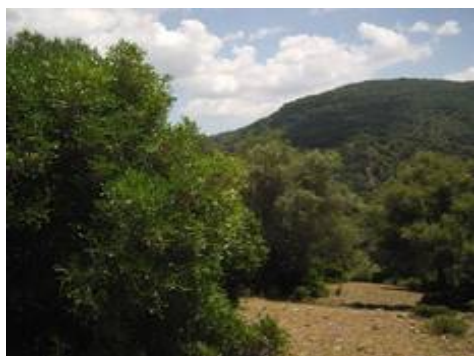

Terreno Ruso en Cortes de la Frontera de Gaucin

1.500.000 €

🏠 300.000m²

Descripción

Parcela en venta en , Cortes de la Frontera con con orientación sur. Respecto a las dimensiones, la propiedad presenta 300.000 m² de parcela. Tiene las siguientes características servicios cercanos, vistas al campo, vistas panorámicas y cerca de la ciudad.