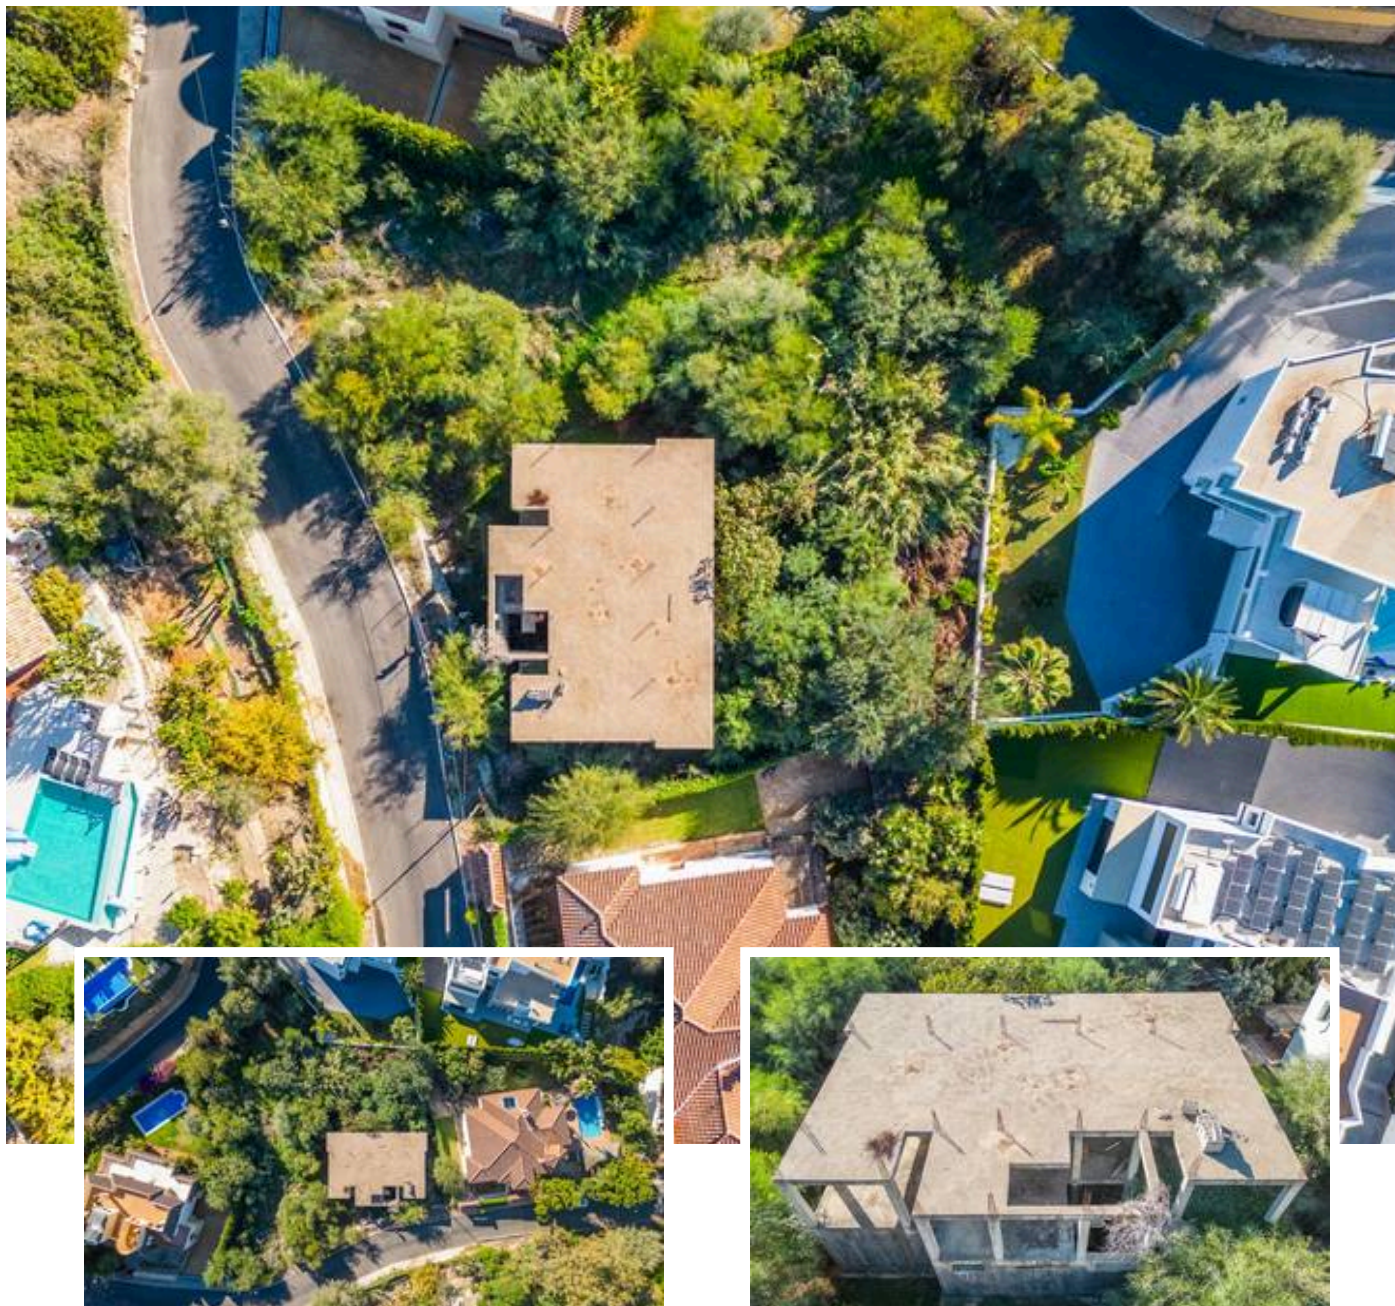

Terreno Rustico en El Rosario

Descripción

Parcela de 1.014 m² ubicada en la prestigiosa zona residencial de El Rosario, Marbella, una de las urbanizaciones más consolidadas y demandadas del este de la Costa del Sol, conocida por su tranquilidad, seguridad y excelente conexión con Marbella centro, campos de golf, colegios internacionales y servicios.

En la parcela existe actualmente una estructura construida que deberá ser demolida para poder llevar a cabo un nuevo...

Precio: **699.000 €**

Dormitorios: 0

Baños: 0

Construidos:

Parcela: 1.014m²

Terraza:

Marbella