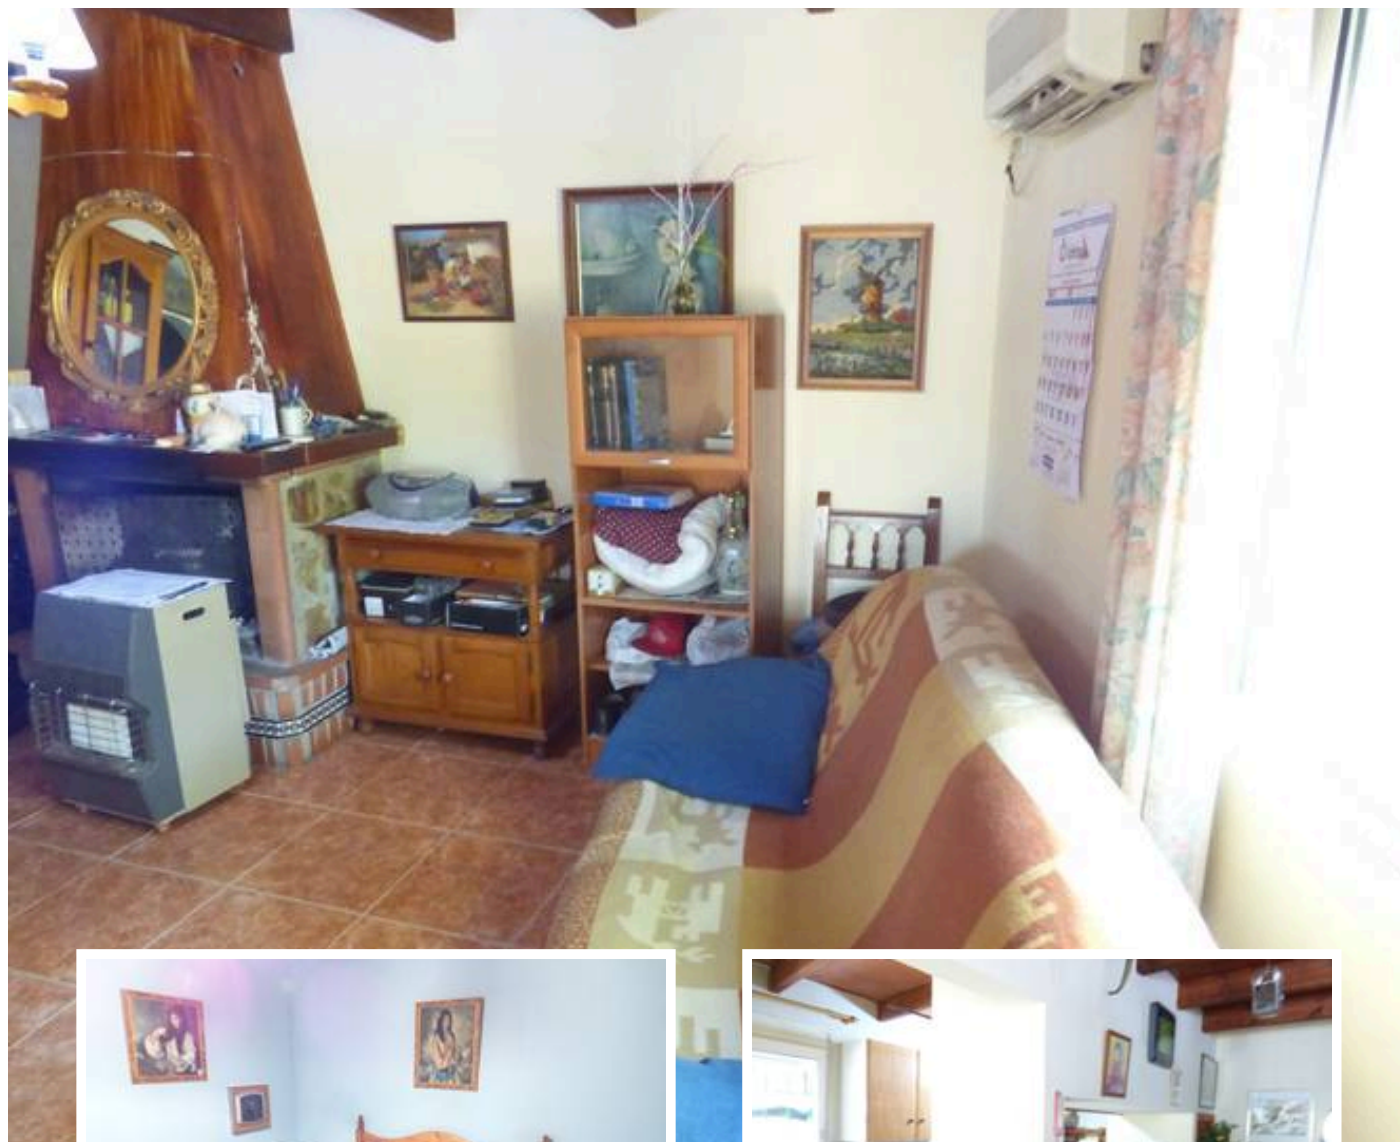

Terreno Rustico en El Hornillo

Descripción

PARCELA EN EL HORNILLO CON VIVIENDA CONSTRUIDA, HUERTOS, FRUTALES, ALMACENAJE Y MÁS CONSTRUCCIONES

Precio: **300.000 €**

Dormitorios: 0

Baños: 0

Construidos: 150m²

Parcela: 2.062m²

Terraza:

Marbella

info@bestliving.es

+34 747 471 108