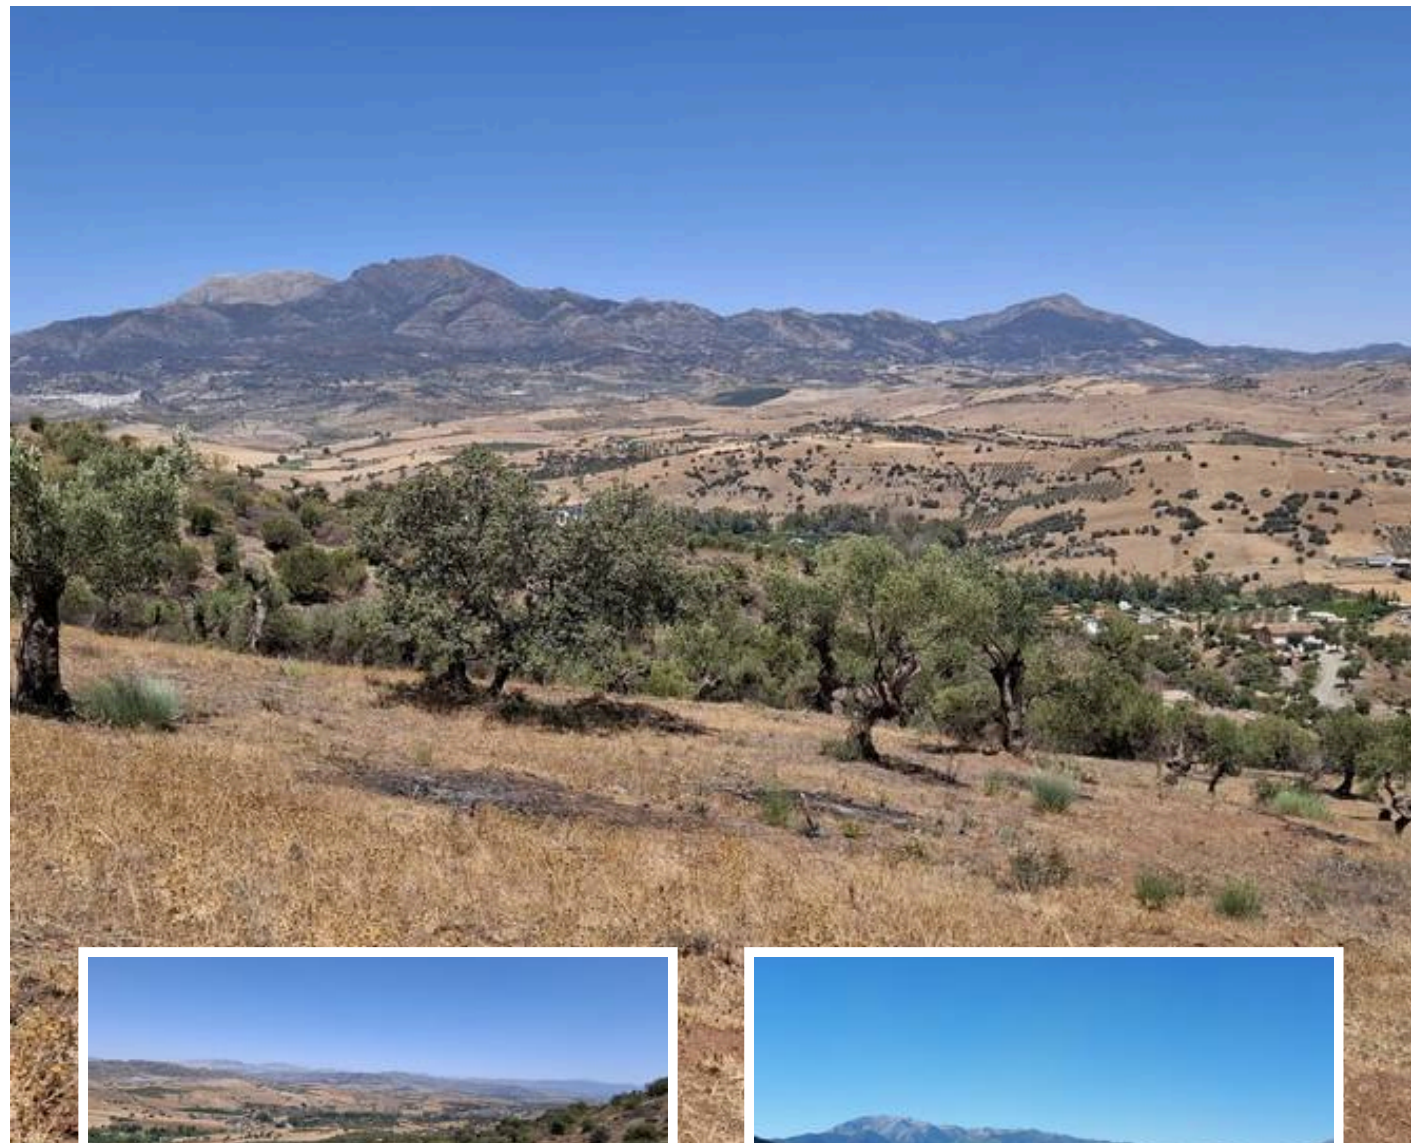

Terreno Rustico en Coín

Descripción

Parcela en venta en , Coín. Respecto a las dimensiones, la propiedad presenta 25.000 m² de parcela. Tiene las siguientes características próxima a la montaña, vistas al campo, vistas panorámicas y cerca de la ciudad.

Precio: **300.000 €**

Dormitorios: 0

Baños: 0

Construidos:

Parcela: 25.000m²

Terraza:

Marbella

info@bestliving.es

+34 747 471 108