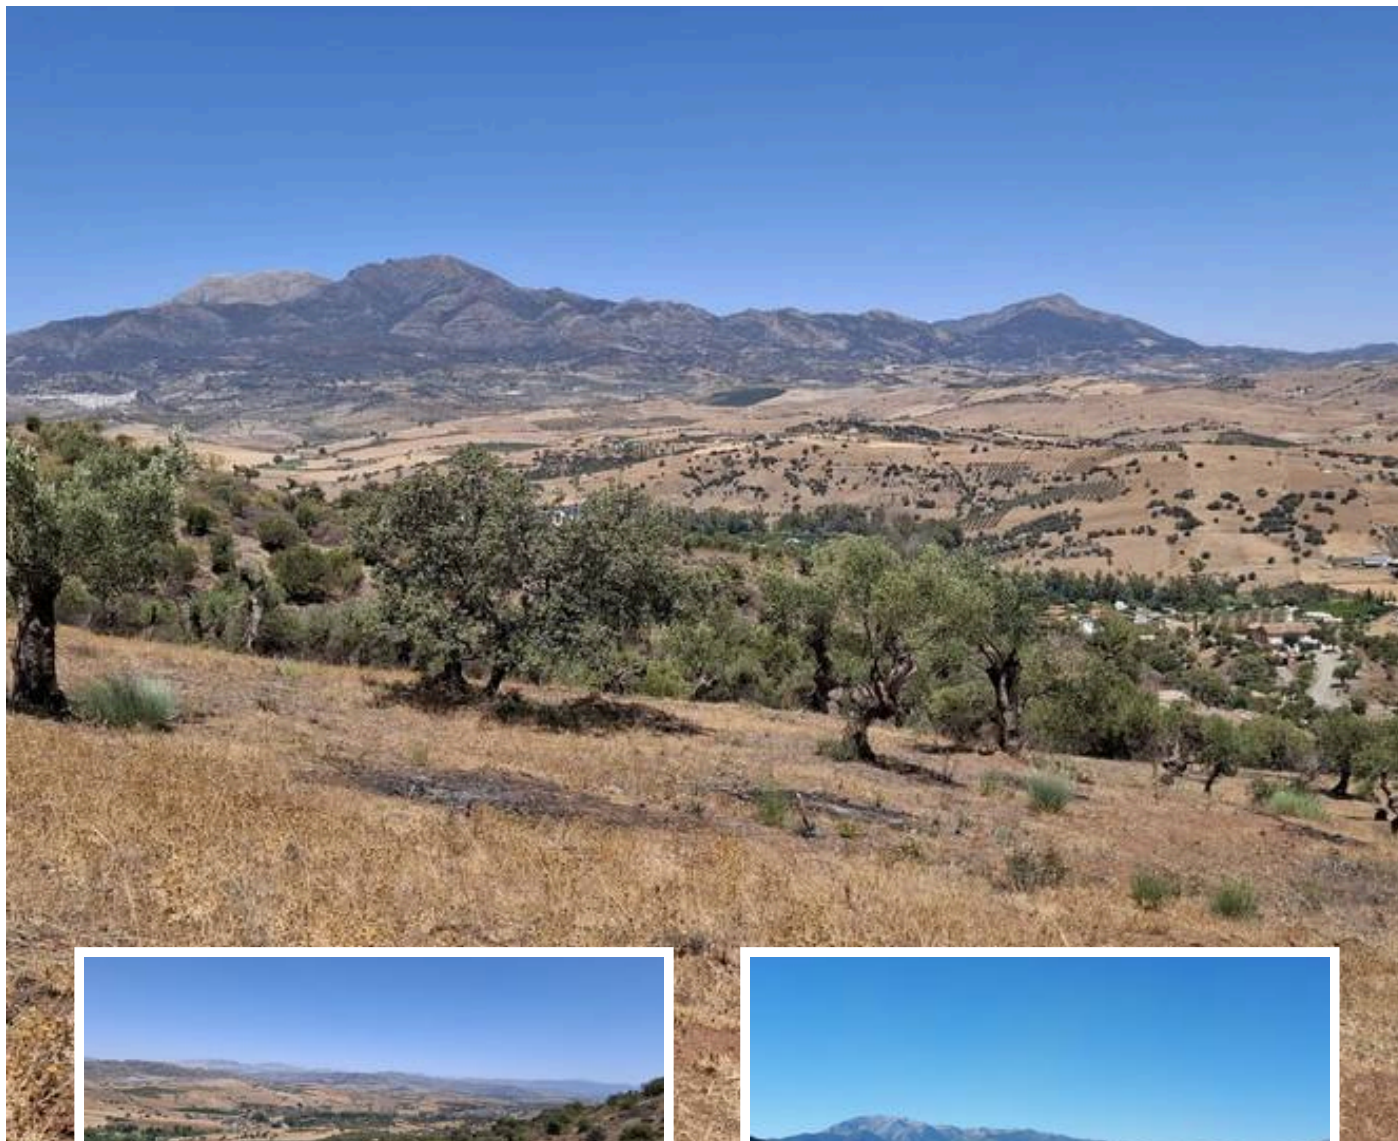

Terreno Rustico en Coín

Descripción

Parcela en venta en , Coín. Respecto a las dimensiones, la propiedad presenta 25.000 m² de parcela. Tiene las siguientes características próxima a la montaña, vistas al campo, vistas panorámicas y cerca de la ciudad.

Precio: **300.000 €**

Dormitorios: 0

Baños: 0

Construidos:

Parcela: 25.000m²

Terraza:

Marbella

info@bestliving.es

+34 747 471 108