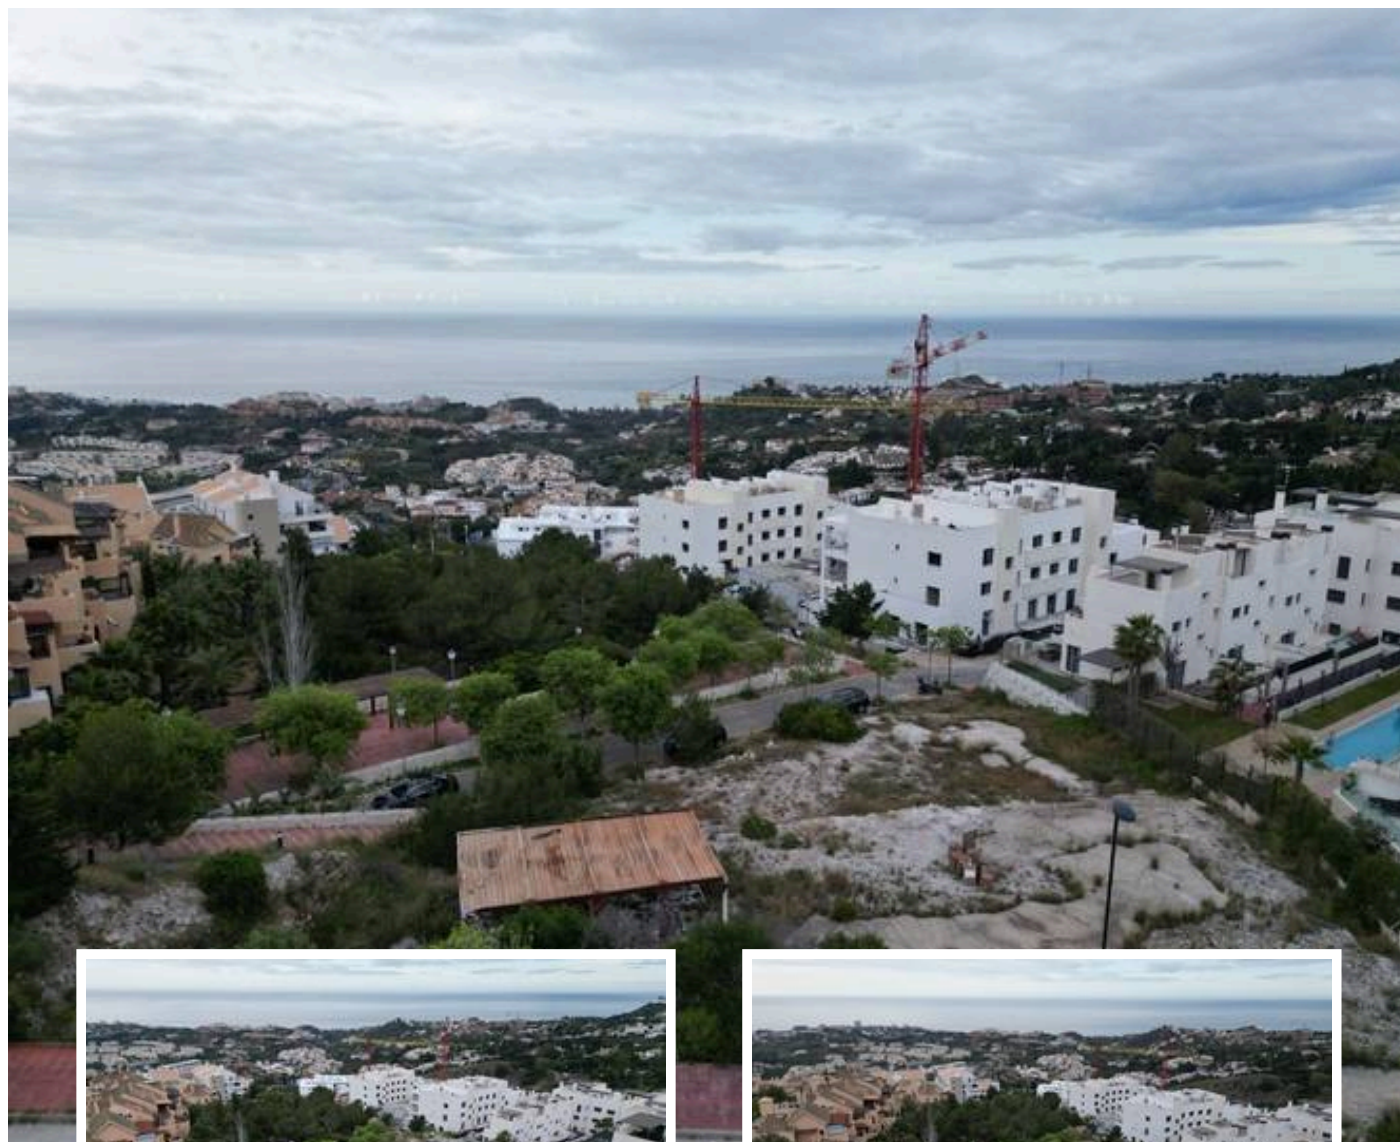

Terreno Rustico en Benalmadena

Descripción

Una oportunidad única para adquirir 1.997 m² de terreno orientado al sureste en el corazón de Benalmádena. Esta excepcional parcela ofrece vistas abiertas al mar Mediterráneo y una ubicación perfecta para un desarrollo comercial, con permisos que permiten hasta dos niveles de construcción. Ideal para quienes buscan crear un complejo boutique, oficinas profesionales o un espacio comercial de alto nivel en una de las zonas más deseadas de la Costa del Sol...

Precio: **595.000 €**

Dormitorios: 0

Baños: 0

Construidos:

Parcela: 1.997m²

Terraza:

Marbella

info@bestliving.es

+34 747 471 108