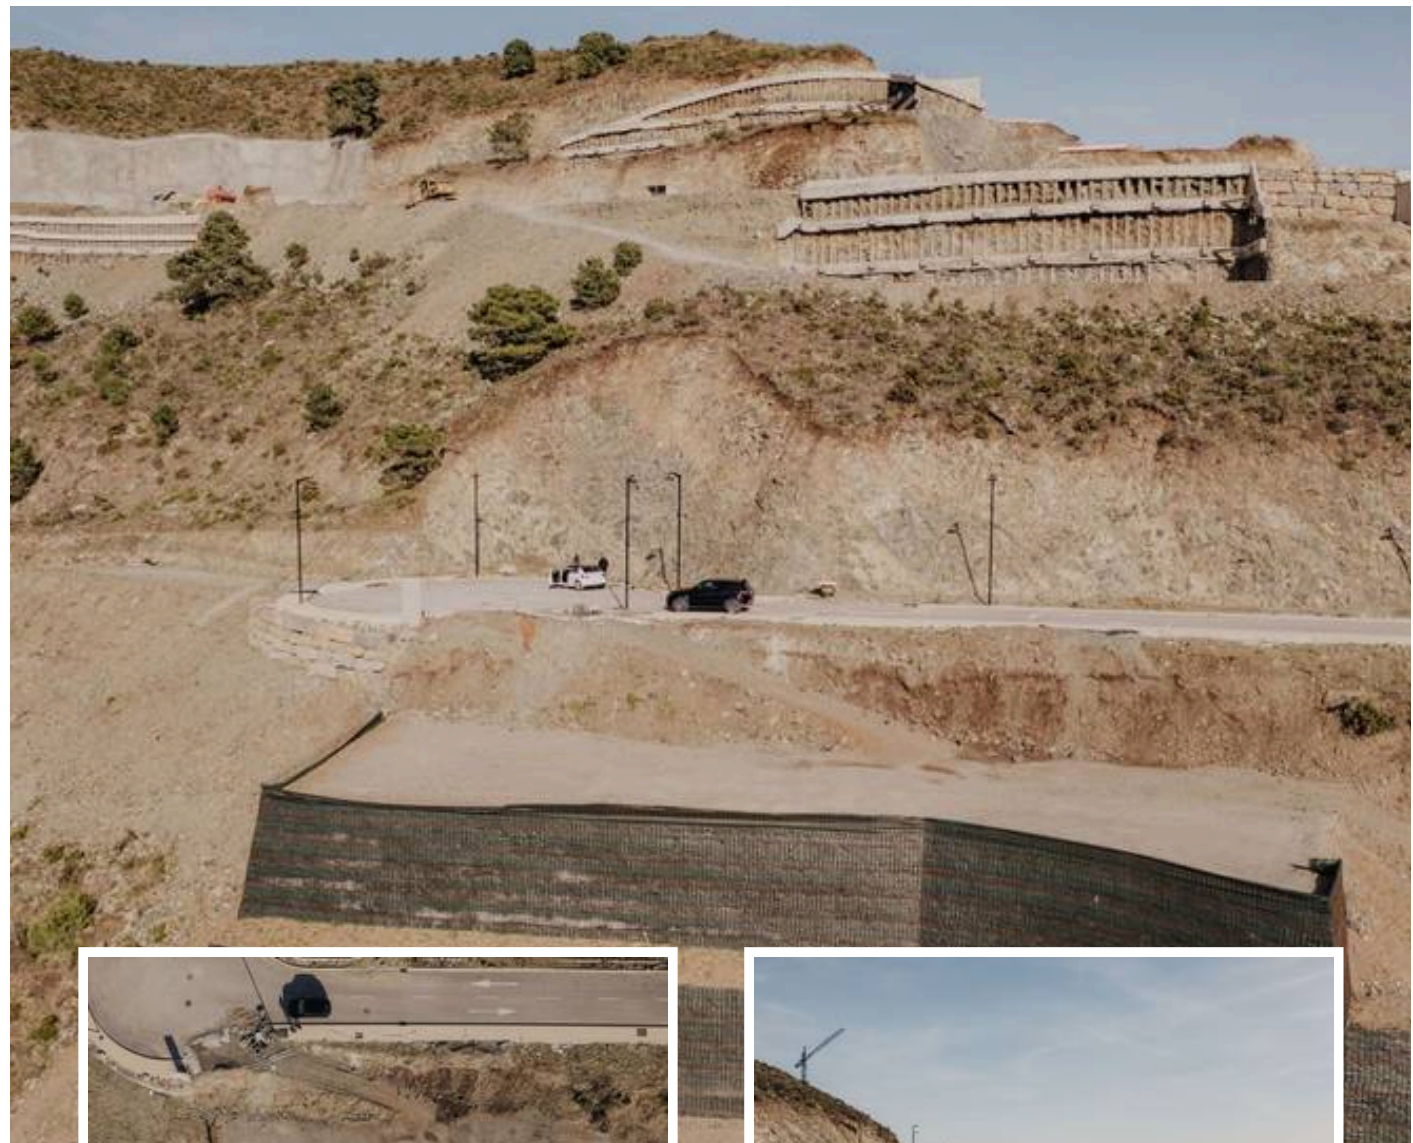

Terreno Rustico en Benahavís

Descripción

Ofreciendo una increíble oportunidad de inversión para construir una casa de ensueño o para construir una villa para vender como inversión, esta parcela de 2200m² se encuentra sobre el Proyecto El Lago ya en marcha en Real De La Quinta.

Situado en una posición privilegiada con vistas panorámicas al mar y la vista de Gibraltar y la costa del norte de África,...

Precio: **1.180.000 €**

Dormitorios: 0

Baños: 0

Construidos:

Parcela: 2.200m²

Terraza: