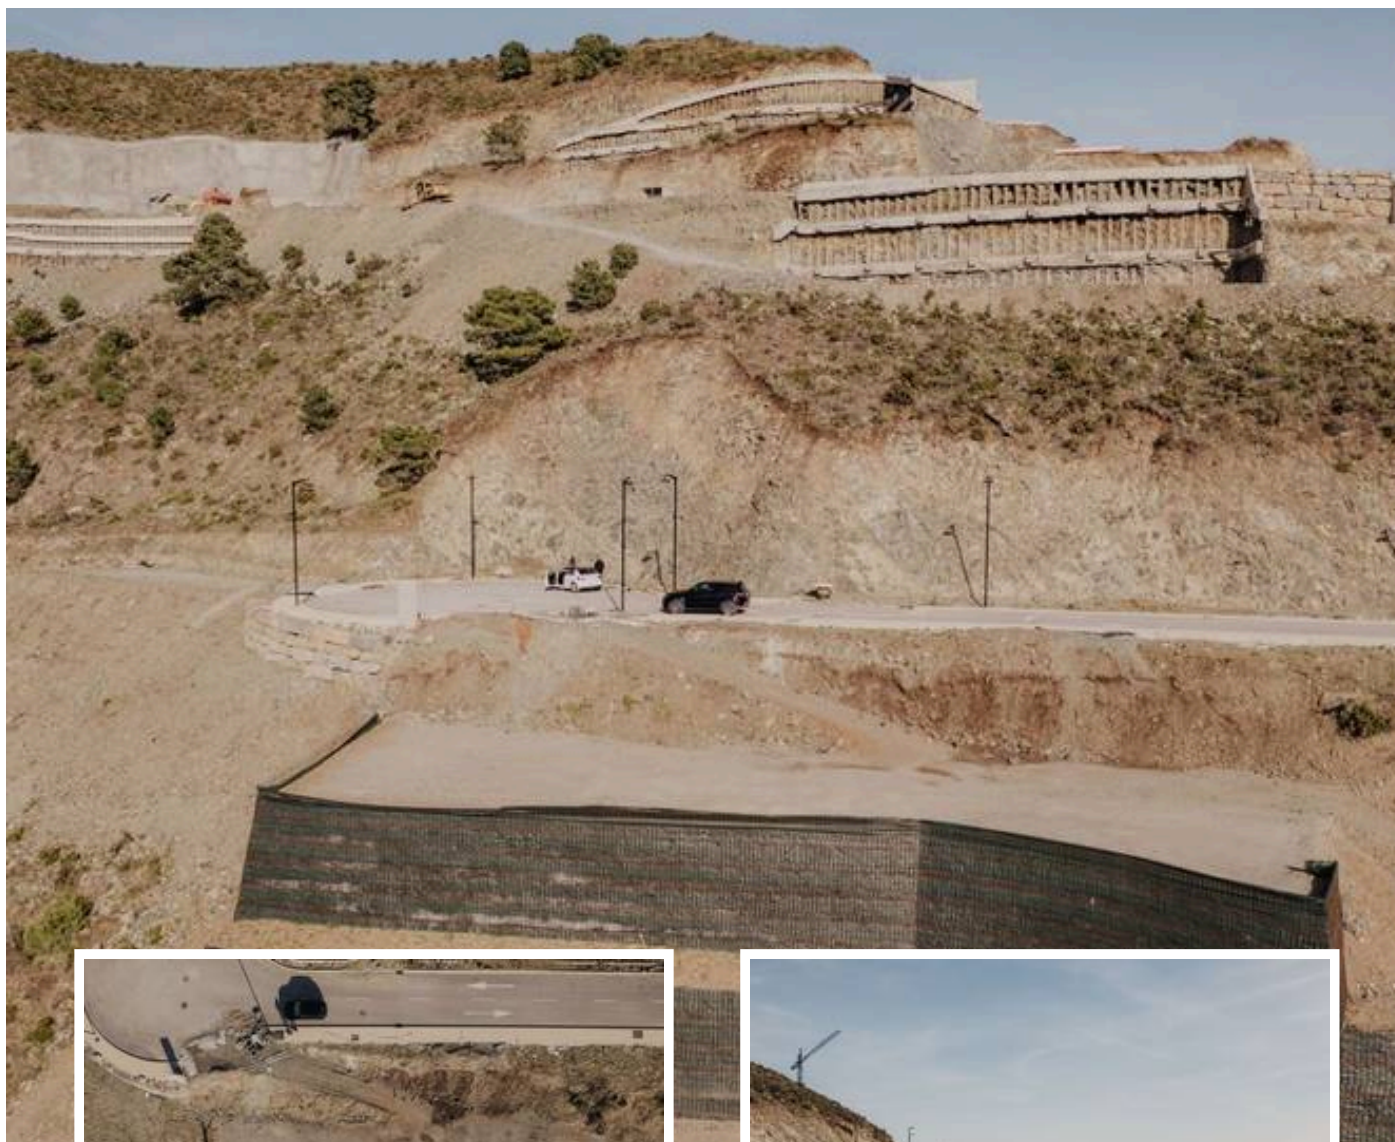

Terreno Rustico en Benahavís

Descripción

Ofreciendo una increíble oportunidad de inversión para construir una casa de ensueño o para construir una villa para vender como inversión, esta parcela de 2200m² se encuentra sobre el Proyecto El Lago ya en marcha en Real De La Quinta.

Situado en una posición privilegiada con vistas panorámicas al mar y la vista de Gibraltar y la costa del norte de África,...

Precio: **1.180.000 €**

Dormitorios: 0

Baños: 0

Construidos:

Parcela: 2.200m²

Terraza:

Marbella

info@bestliving.es

+34 747 471 108