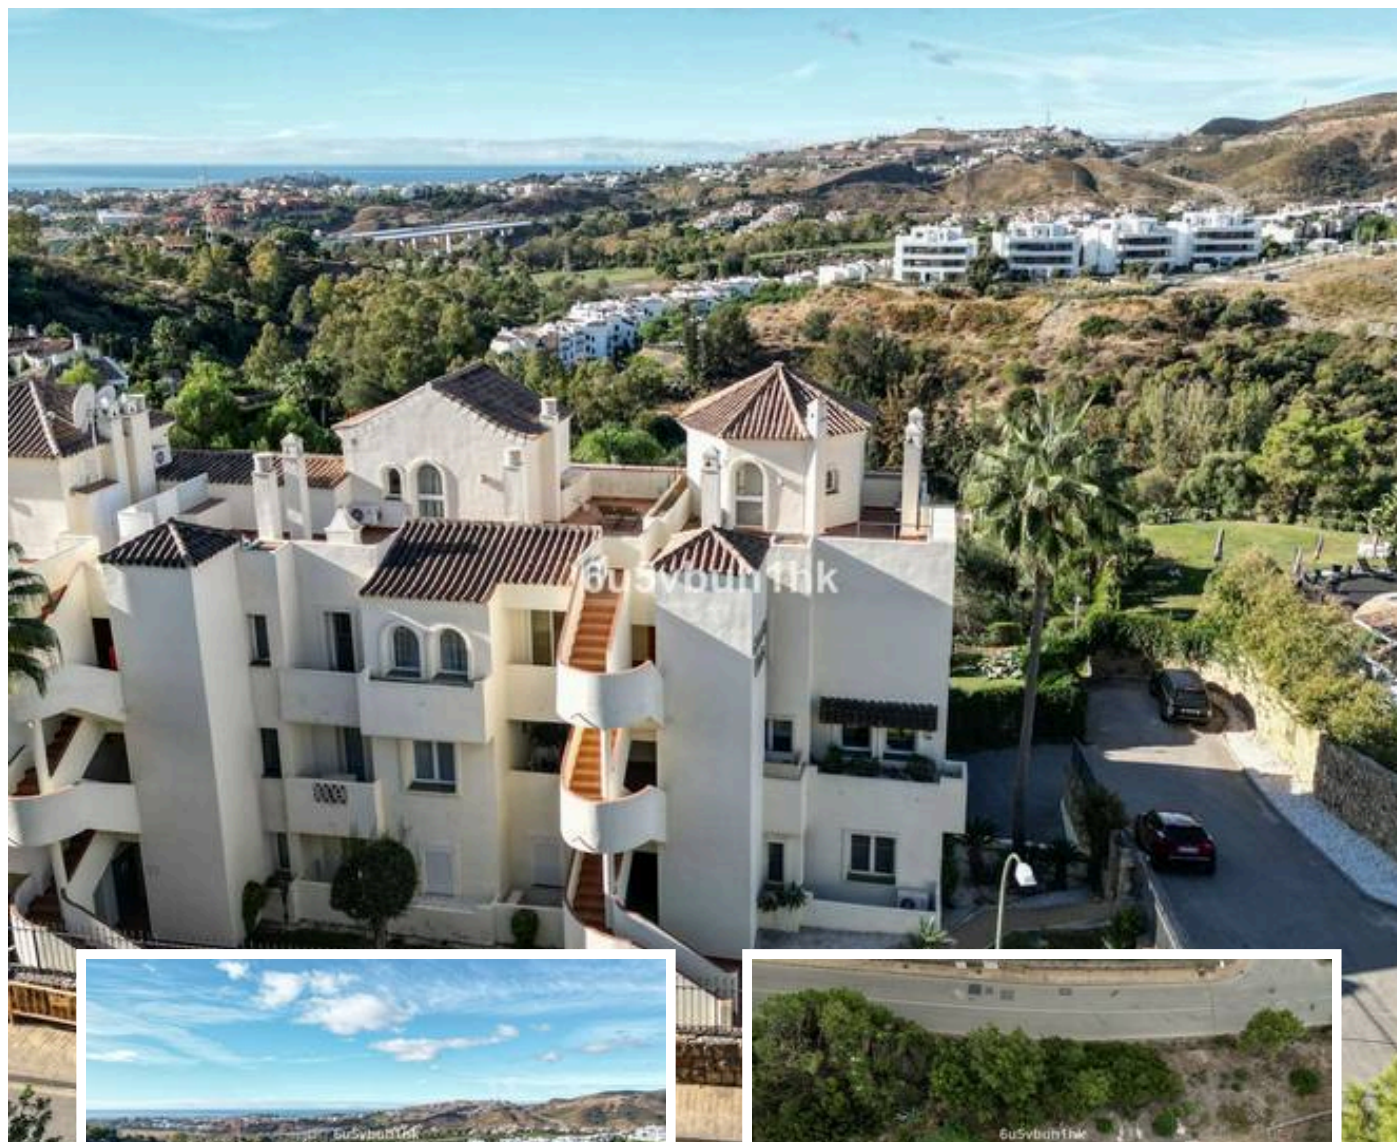

Terreno Rustico en Benahavís

Descripción

Esta es una oportunidad muy rara de adquirir una parcela elevada con vistas al golf, a la montaña y al mar, situada en la tranquila urbanización de Puerto del Almendro. Este proyecto de villa contemporánea ha sido diseñado por el renombrado arquitecto marbellí César de Leyva y ha creado una impresionante casa de fácil mantenimiento que sería una excelente segunda residencia o alquiler de vacaciones. Esta moderna casa con orientación suroeste se distribuye en cuat...

Precio: **795.000 €**

Dormitorios: 0

Baños: 0

Construidos:

Parcela: 512m²

Terraza:

Marbella

info@bestliving.es

+34 747 471 108