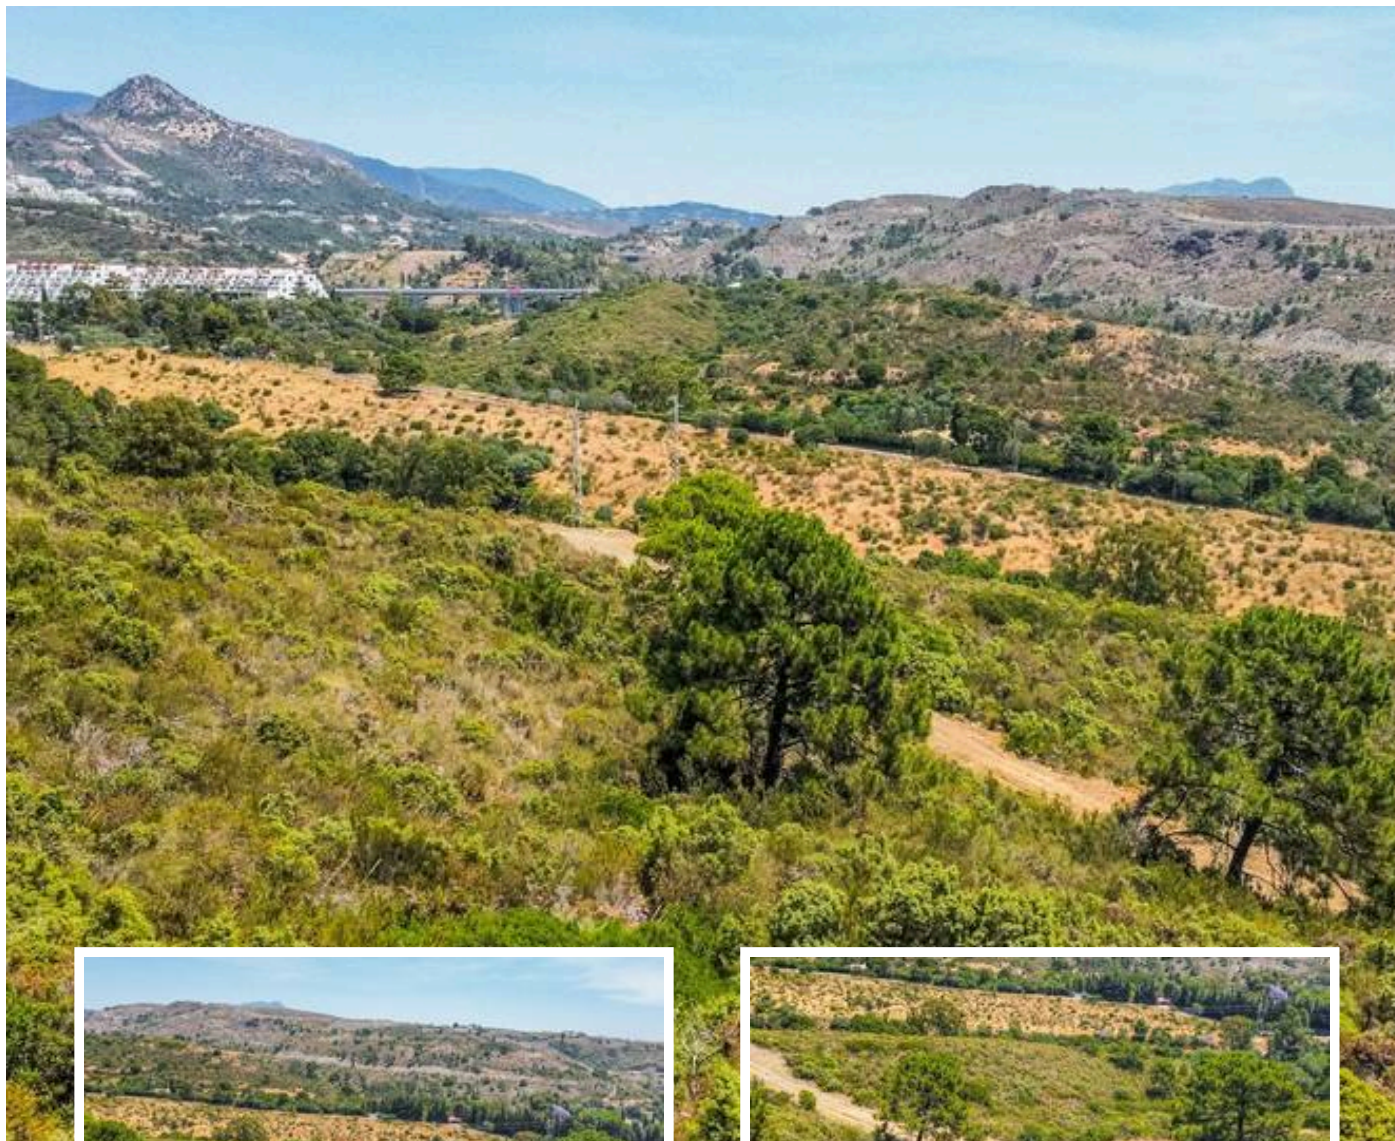

Terreno Rustico en Benahavís

Descripción

En venta parcela rústica en la zona de Selwo, Benahavís.

La parcela tiene un tamaño de 6.360m². En la actualidad es terreno rústico pero el ayuntamiento de Benahavís va a cambiar su uso a urbano en un futuro cercano.

Gran oportunidad de inversión!!!!

...

Precio: **205.000 €**

Dormitorios: 0

Baños: 0

Construidos:

Parcela: 6.360m²

Terraza:

Marbella

info@bestliving.es

+34 747 471 108