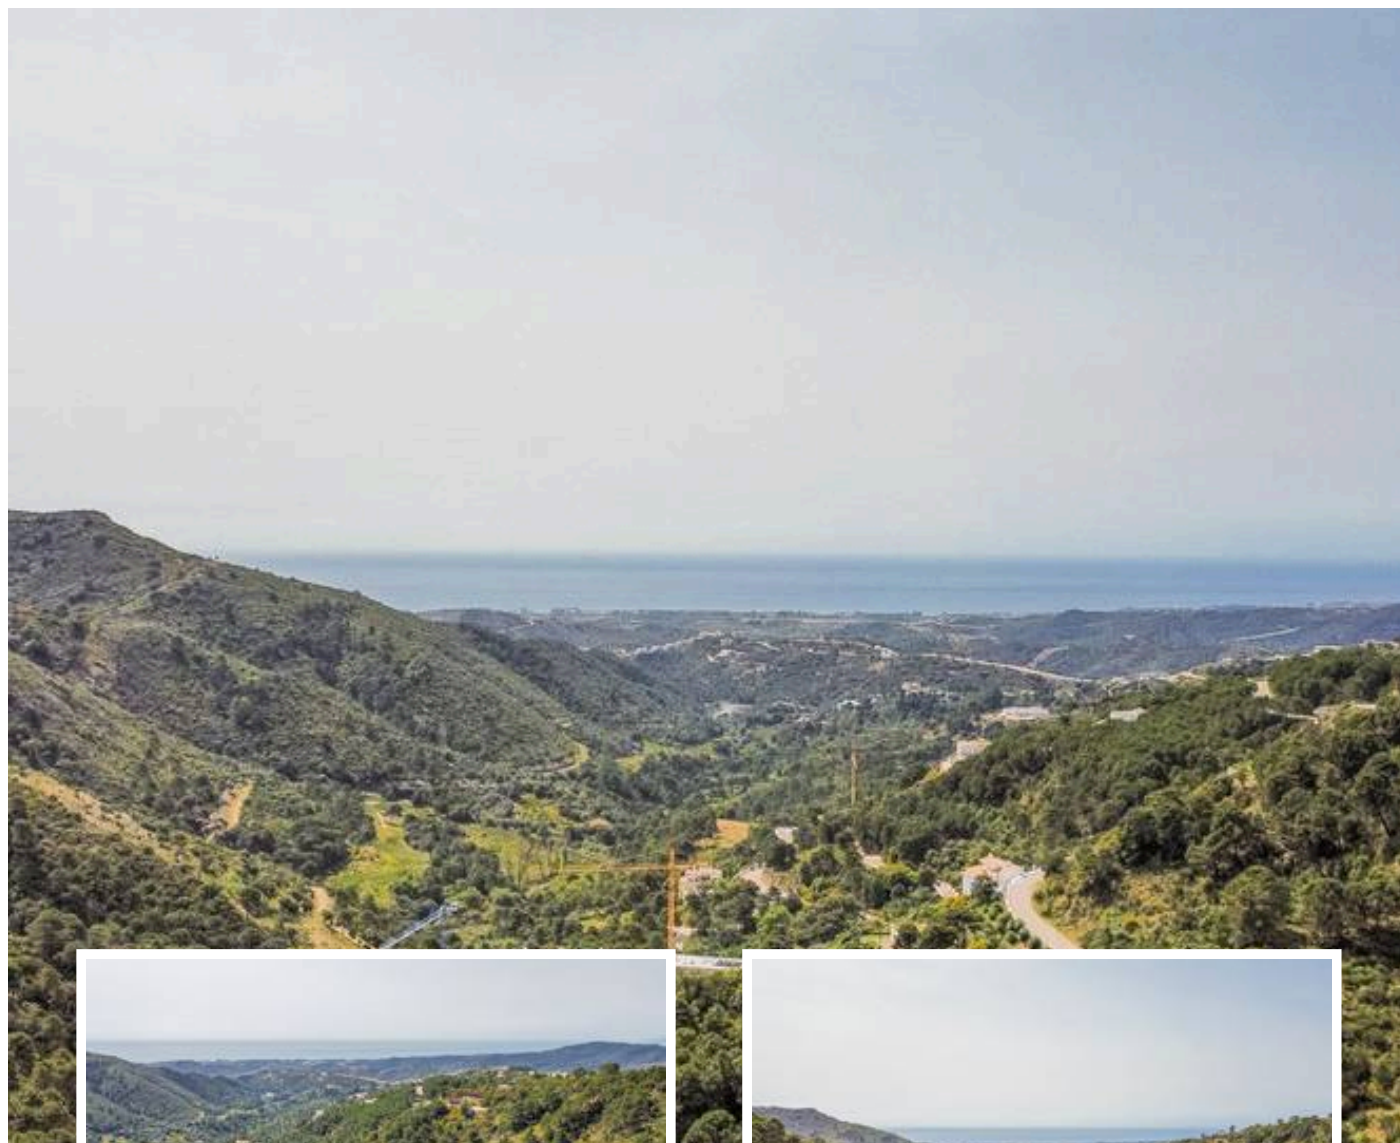

Terreno Rustico en Benahavís

Descripción

Fantástico terreno rústico en Monte Mayor, Benahavís.

En una de las zonas más privadas de Monte Mayor encontramos estos 260.000m² rodeados de pura naturaleza, con 3 manantiales de agua naturales e increíbles vistas panorámicas del mar y sotobosque Mediterráneo.

Por sus dimensiones hay posibilidad de construir una casa...

Precio: **3.710.000 €**

Dormitorios: 0

Baños: 0

Construidos:

Parcela: 265.000m²

Terraza:

Marbella

info@bestliving.es

+34 747 471 108