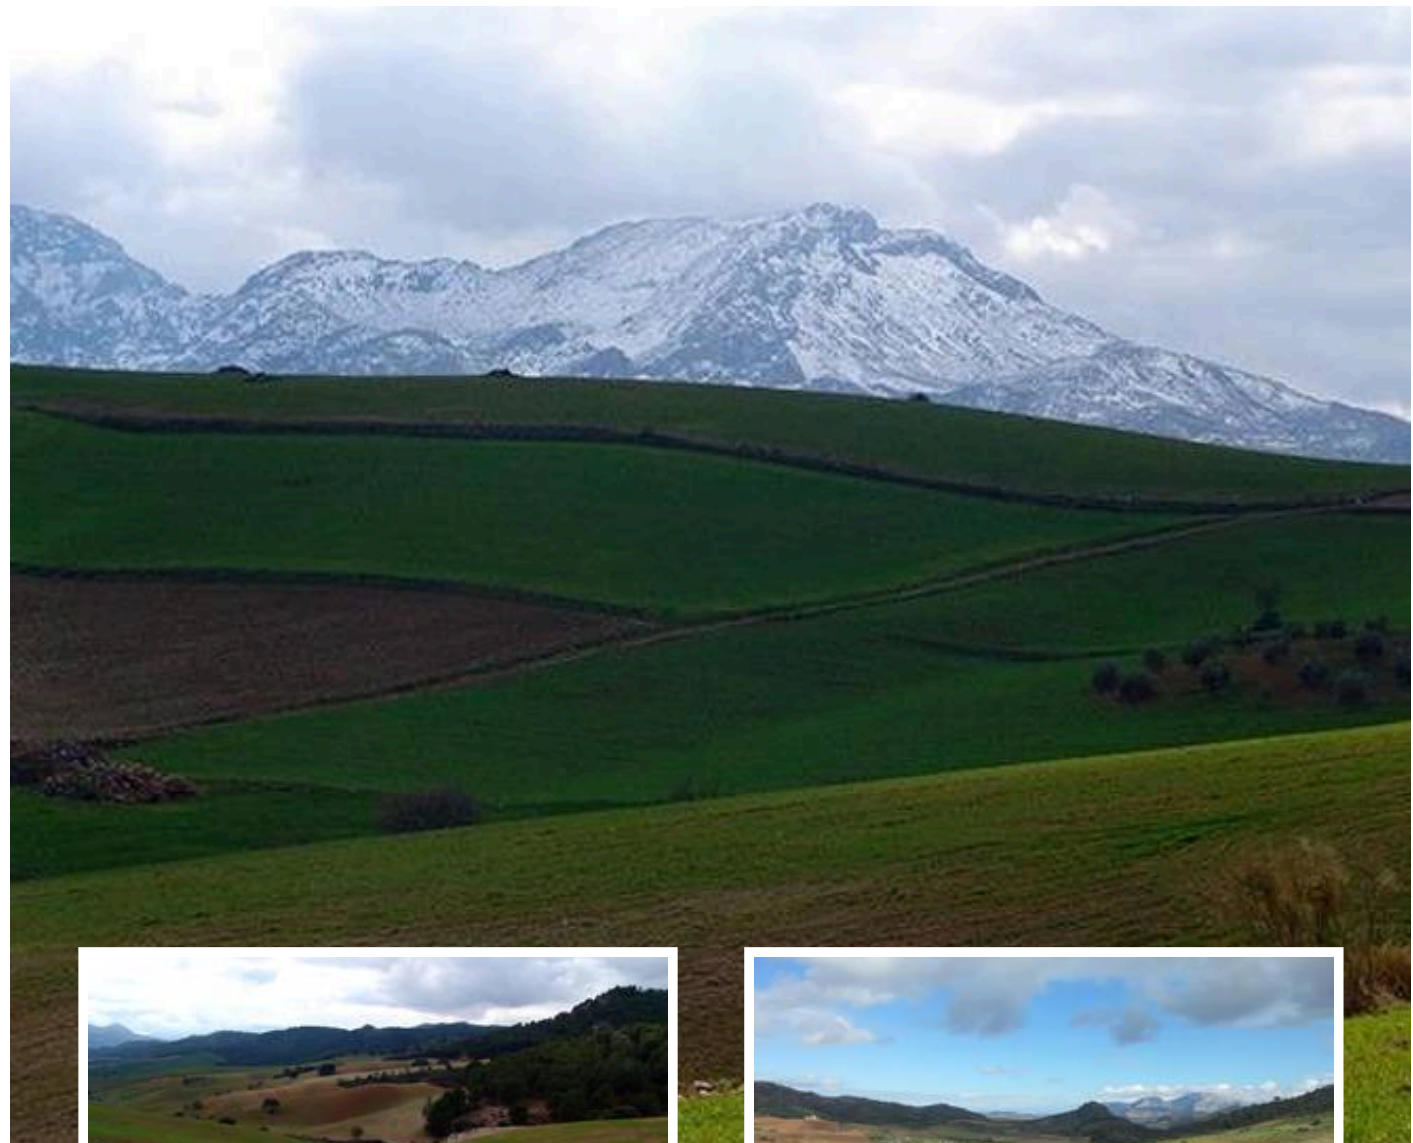

Terreno Rustico en Ardales

Descripción

Impresionante finca edificable cerca de Málaga. Finca rústica de 313 hectáreas , 773,44 acres, situada en el término municipal de Ardales, provincia de Málaga.

Cuenta con edificaciones de más de 2.500 m2 construidos, dentro de un Suelo No Urbanizable sin protección especial. Es posible, por ello, el desarrollo en el mismo de proyectos de transformación, permitiendo la construcción de entre 10 y 1...

Precio: **2.900.000 €**

Dormitorios: 0

Baños: 0

Construidos: 2.500m²

Parcela: 3.130.000m²

Terraza:

Marbella

info@bestliving.es

+34 747 471 108