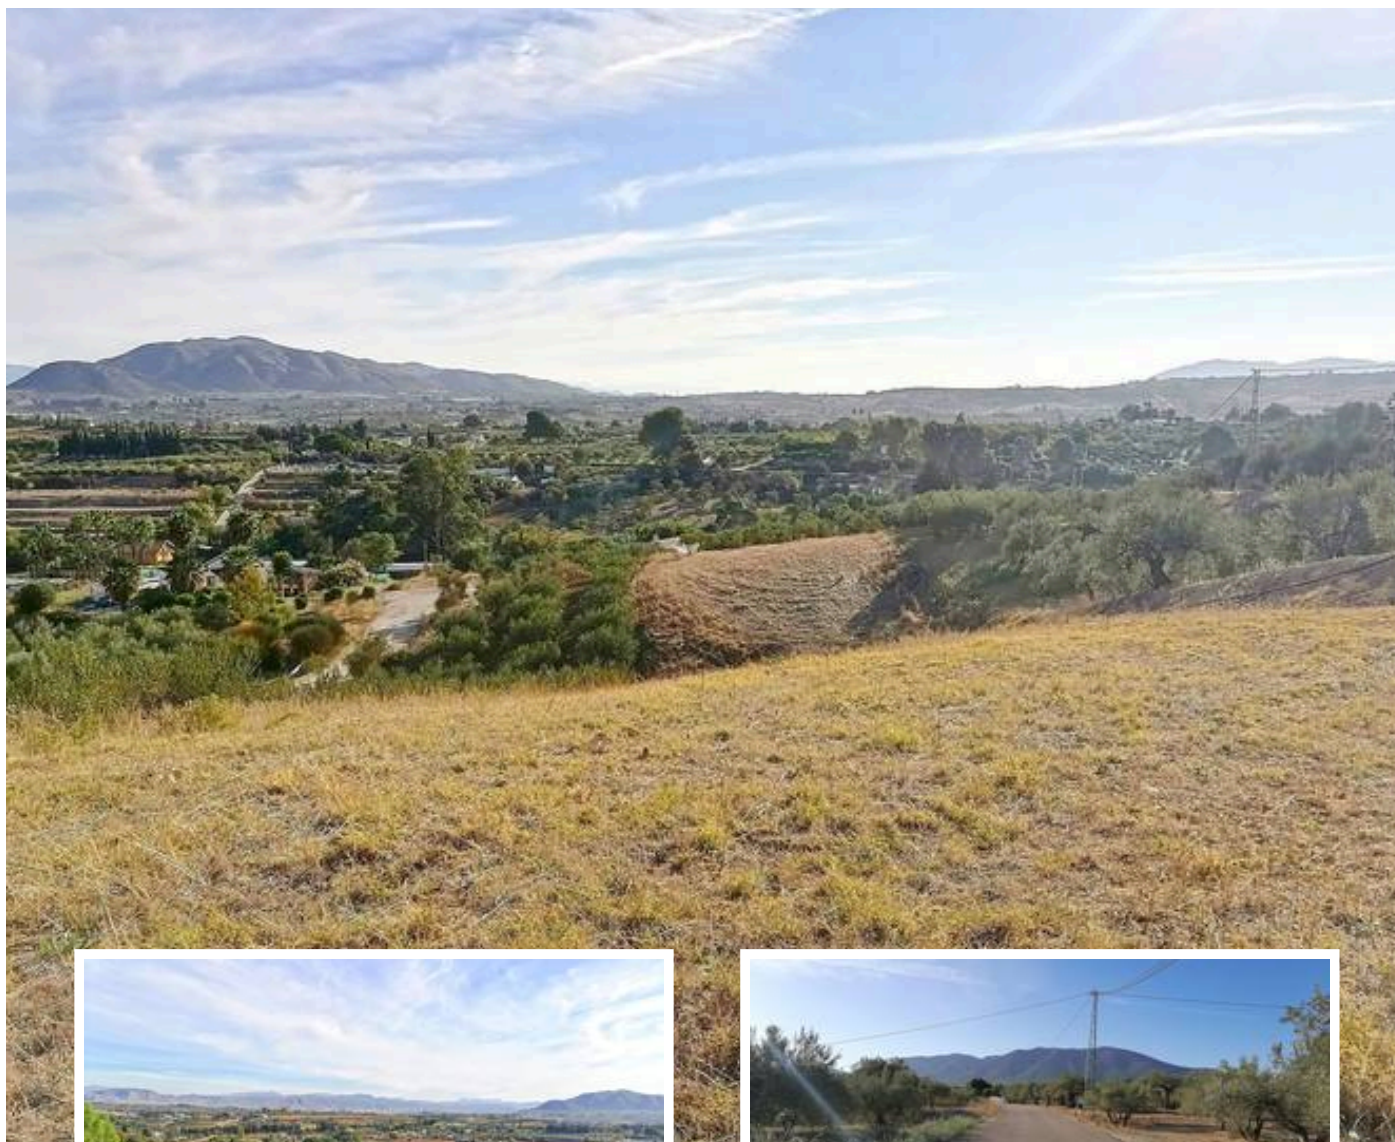

Terreno Rustico en Alhaurín el Grande

Descripción

Esta encantadora parcela rústica de 6.033m² está situada a un minuto en coche del polígono industrial "La Rosa", cerca del pintoresco pueblo de Alhaurín el Grande. El acceso a esta propiedad es excepcionalmente cómodo, ya que se encuentra a lo largo de una carretera asfaltada.

Rodeada por el sereno e idílico campo, esta parcela ofrece una tranquila escapada del ajetreo y el bullicio de la vida urbana...

Precio: **85.000 €**

Dormitorios: 0

Baños: 0

Construidos:

Parcela: 6.033m²

Terraza: