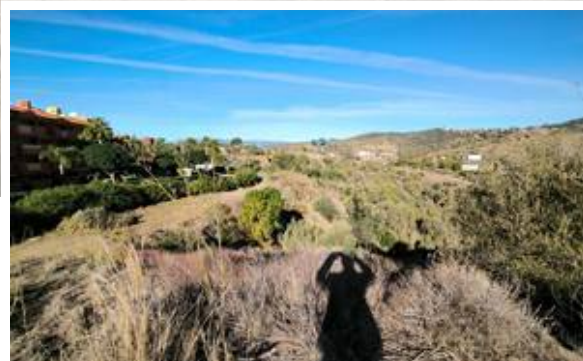

Terreno con Ruina en Las Chapas

Descripción

Suelo urbanizable no consolidado, Marbella Este (Las Chapas)

Activo de suelo urbanizable no consolidado, con una superficie aproximada de 72.000 m², situado en la zona de Las Chapas – Marbella Este, en un entorno de urbanizaciones consolidadas, campos de golf y a escasos minutos del litoral. El ámbito colinda directamente con suelo urbano consolida...

Precio: **1.900.000 €**

Dormitorios: 0

Baños: 0

Construidos: 88m²

Parcela: 71.830m²

Terraza:

Marbella

info@bestliving.es

+34 747 471 108