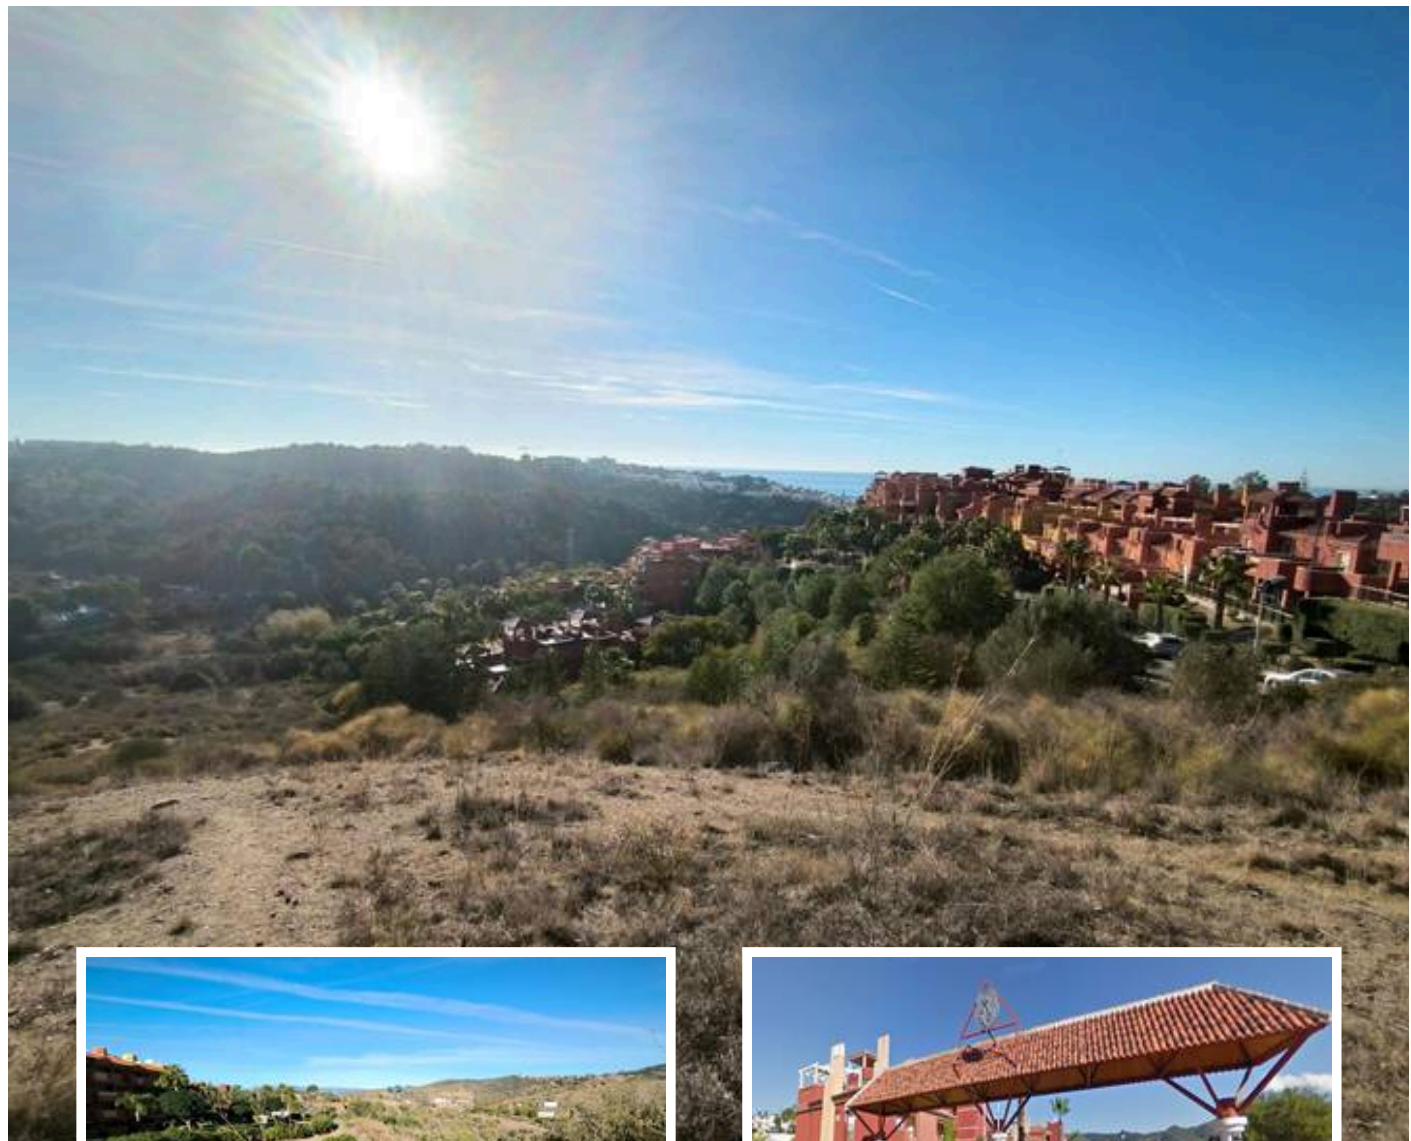

Terreno con Ruina en Las Chapas

Descripción

Suelo urbanizable no consolidado, Marbella Este (Las Chapas)

Activo de suelo urbanizable no consolidado, con una superficie aproximada de 72.000 m², situado en la zona de Las Chapas – Marbella Este, en un entorno de urbanizaciones consolidadas, campos de golf y a escasos minutos del litoral. El ámbito colinda directamente con suelo urbano consolida...

Precio: **1.900.000 €**

Dormitorios: 0

Baños: 0

Construidos: 88m²

Parcela: 71.830m²

Terraza:

Marbella

info@bestliving.es

+34 747 471 108