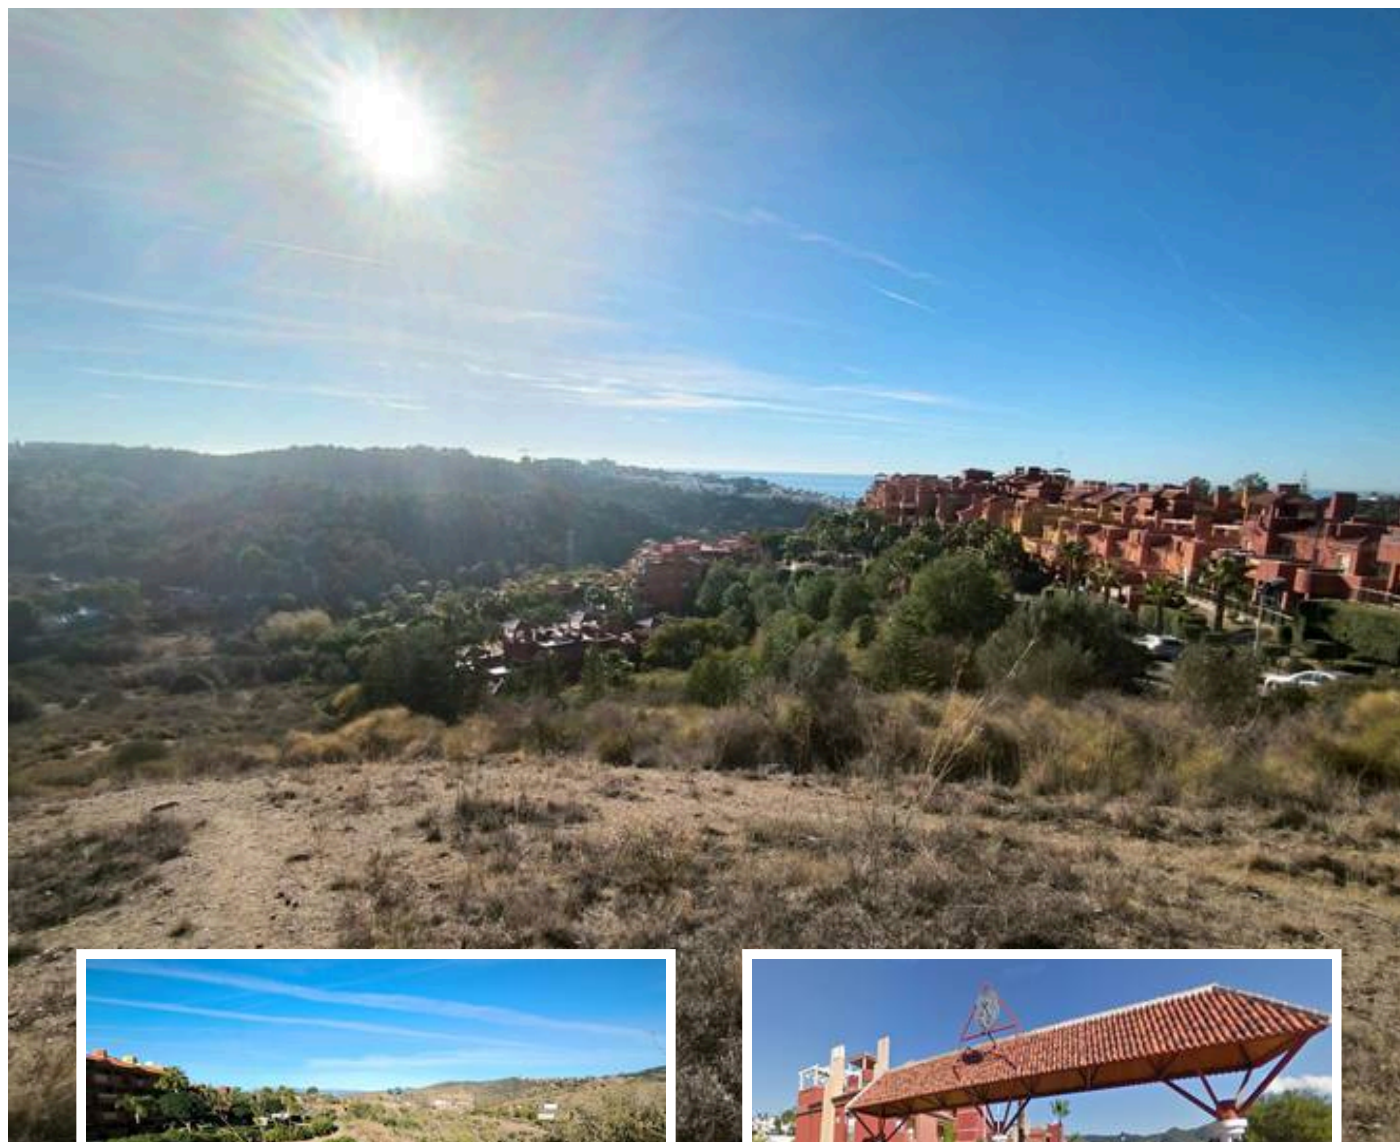

Terreno con Ruina en Las Chapas

Descripción

Suelo urbanizable no consolidado, Marbella Este (Las Chapas)

Activo de suelo urbanizable no consolidado, con una superficie aproximada de 72.000 m², situado en la zona de Las Chapas – Marbella Este, en un entorno de urbanizaciones consolidadas, campos de golf y a escasos minutos del litoral. El ámbito colinda directamente con suelo urbano consolida...

Precio: **1.900.000 €**

Dormitorios: 0

Baños: 0

Construidos: 88m²

Parcela: 71.830m²

Terraza:

Marbella

info@bestliving.es

+34 747 471 108