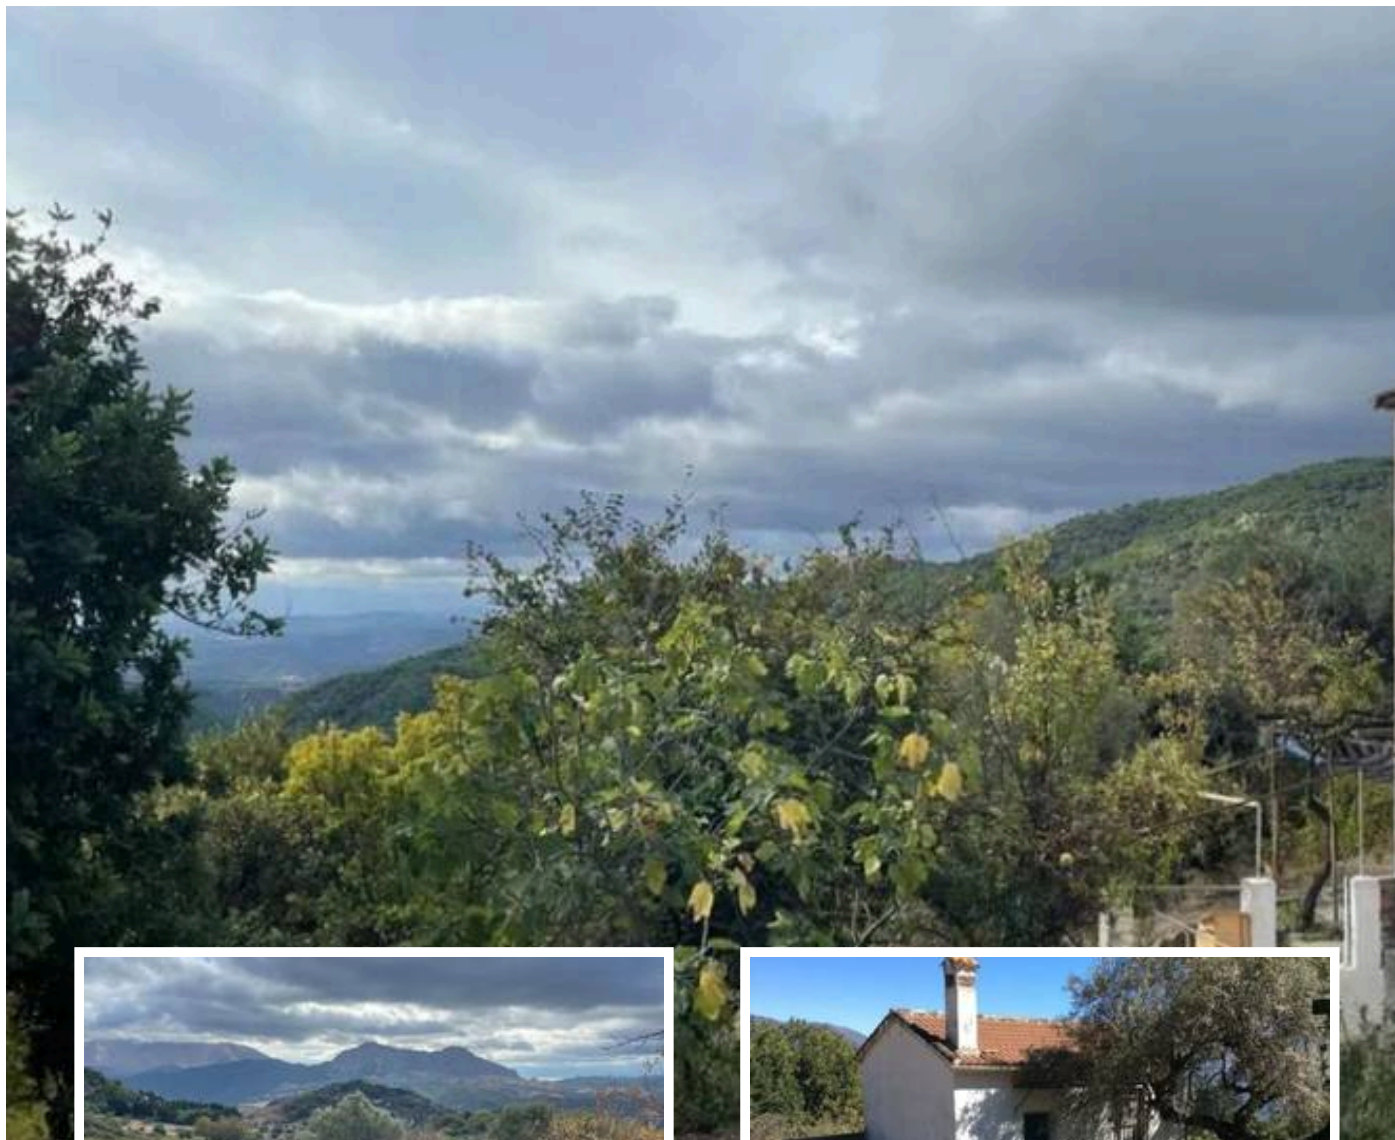

Terreno con Ruina en Gaucín

Descripción

finca rústica en Gaucín de 1,36 hectáreas con casa (a reformar), porche, nave, pequeña alberca y pozo. Tiene almendros, algarrobos, frutales, viña, huerta y algunos olivos. Está vallada.

Situada muy cerca del pueblo (1,8 km), excelente situación y vistas a la Serranía y a la Bahía.

Villa - Chalet, Gaucín, Costa del Sol....

Precio: **210.000 €**

Dormitorios: 2

Baños: 1

Construidos: 125m²

Parcela: 13.600m²

Terraza: 20m²

Marbella

info@bestliving.es

+34 747 471 108