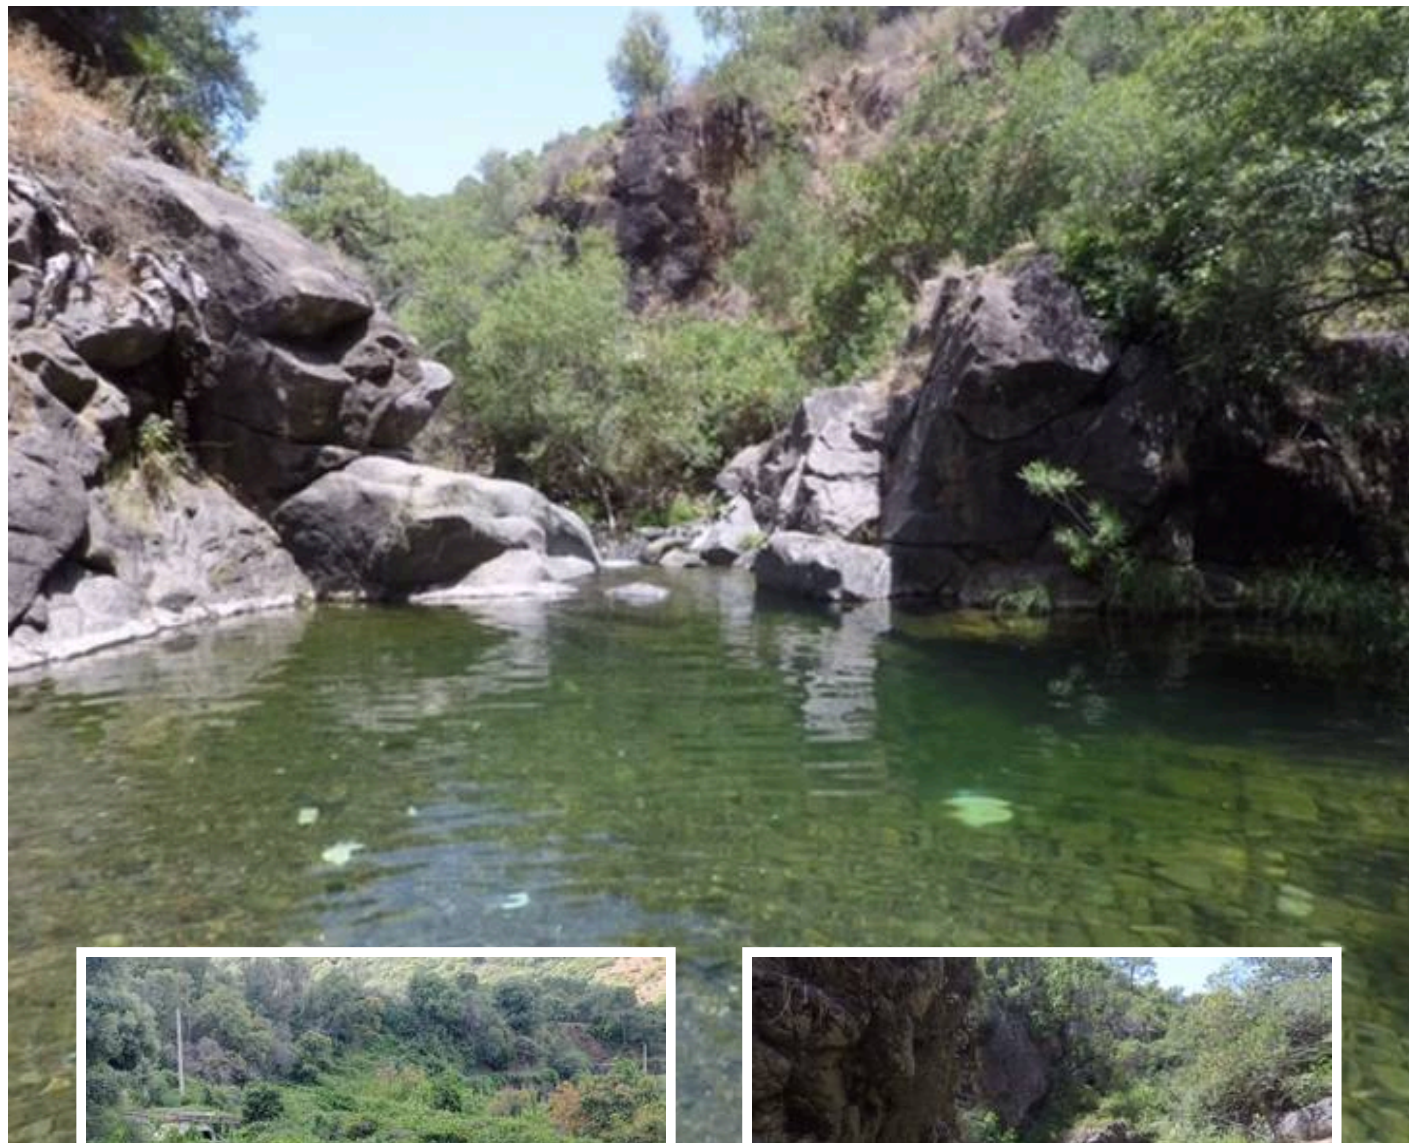

Terreno con Ruina en Estepona

Descripción

Terreno único de 1 hectárea, ubicado en las pintorescas montañas sobre Estepona, a orillas del río El Padron. Es el lugar ideal para aquellos que sueñan con la tranquilidad y el aislamiento en medio de la naturaleza.

Posibilidades de uso:

- Construcción de una residencia privada con impresionantes vistas a las montañas y al río....

Precio: **373.000 €**

Dormitorios: 0

Baños: 0

Construidos: 10.000m²

Parcela: 10.000m²

Terraza: