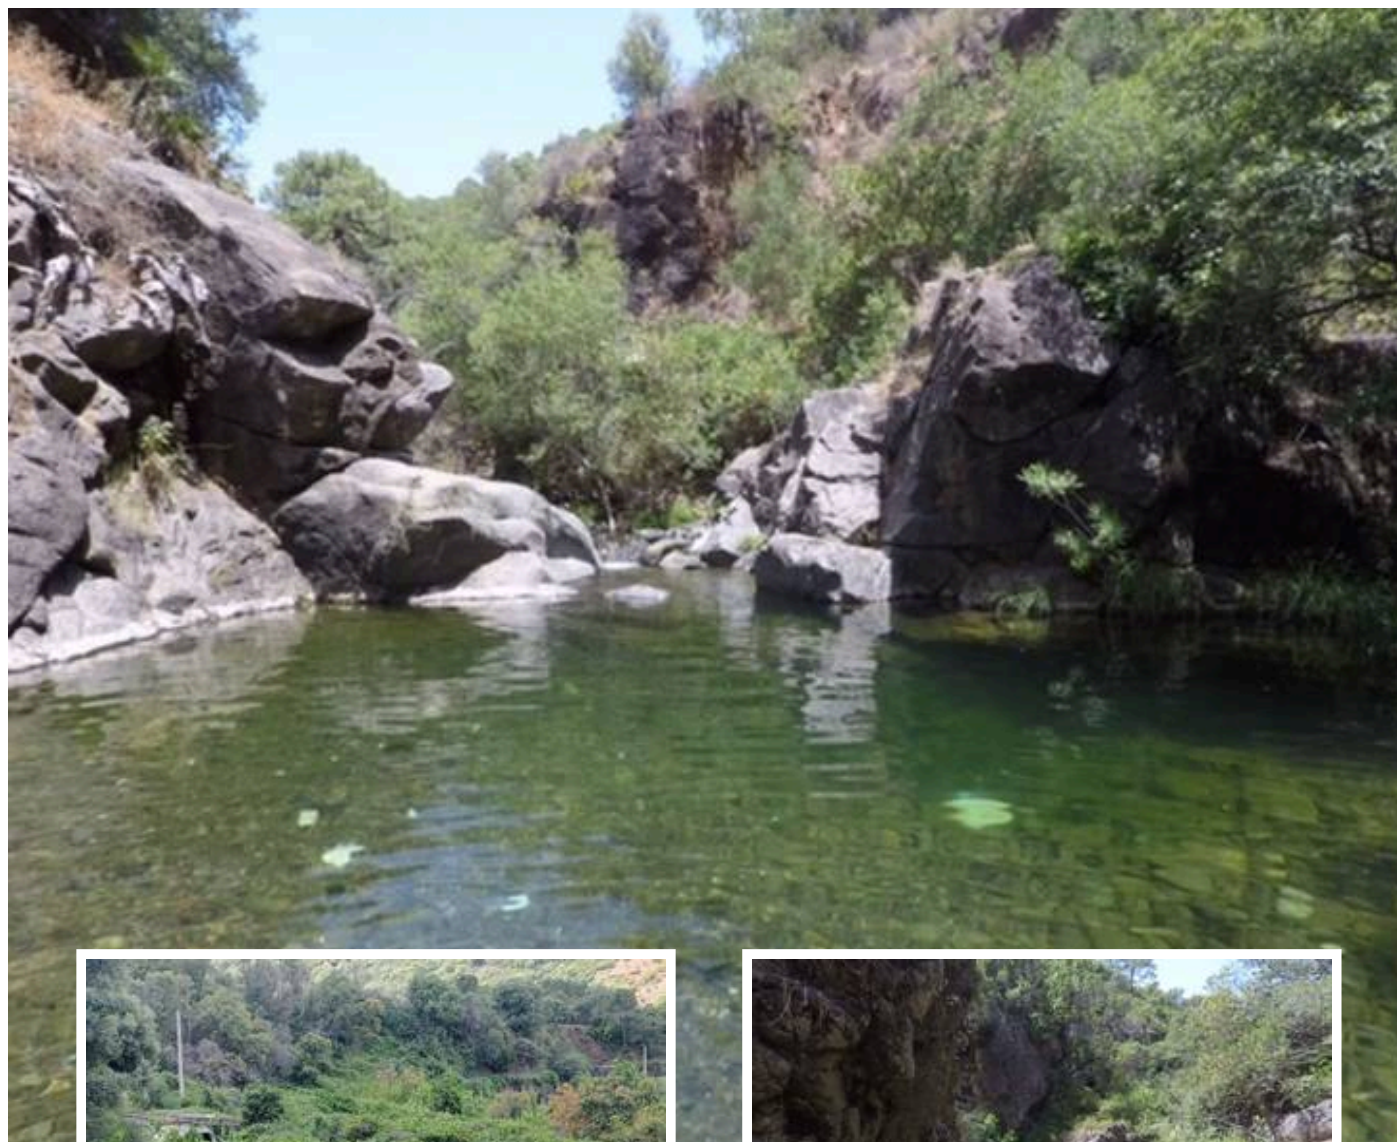

Terreno con Ruina en Estepona

Descripción

Terreno único de 1 hectárea, ubicado en las pintorescas montañas sobre Estepona, a orillas del río El Padron. Es el lugar ideal para aquellos que sueñan con la tranquilidad y el aislamiento en medio de la naturaleza.

Posibilidades de uso:

- Construcción de una residencia privada con impresionantes vistas a las montañas y al río....

Precio: **373.000 €**

Dormitorios: 0

Baños: 0

Construidos: 10.000m²

Parcela: 10.000m²

Terraza: