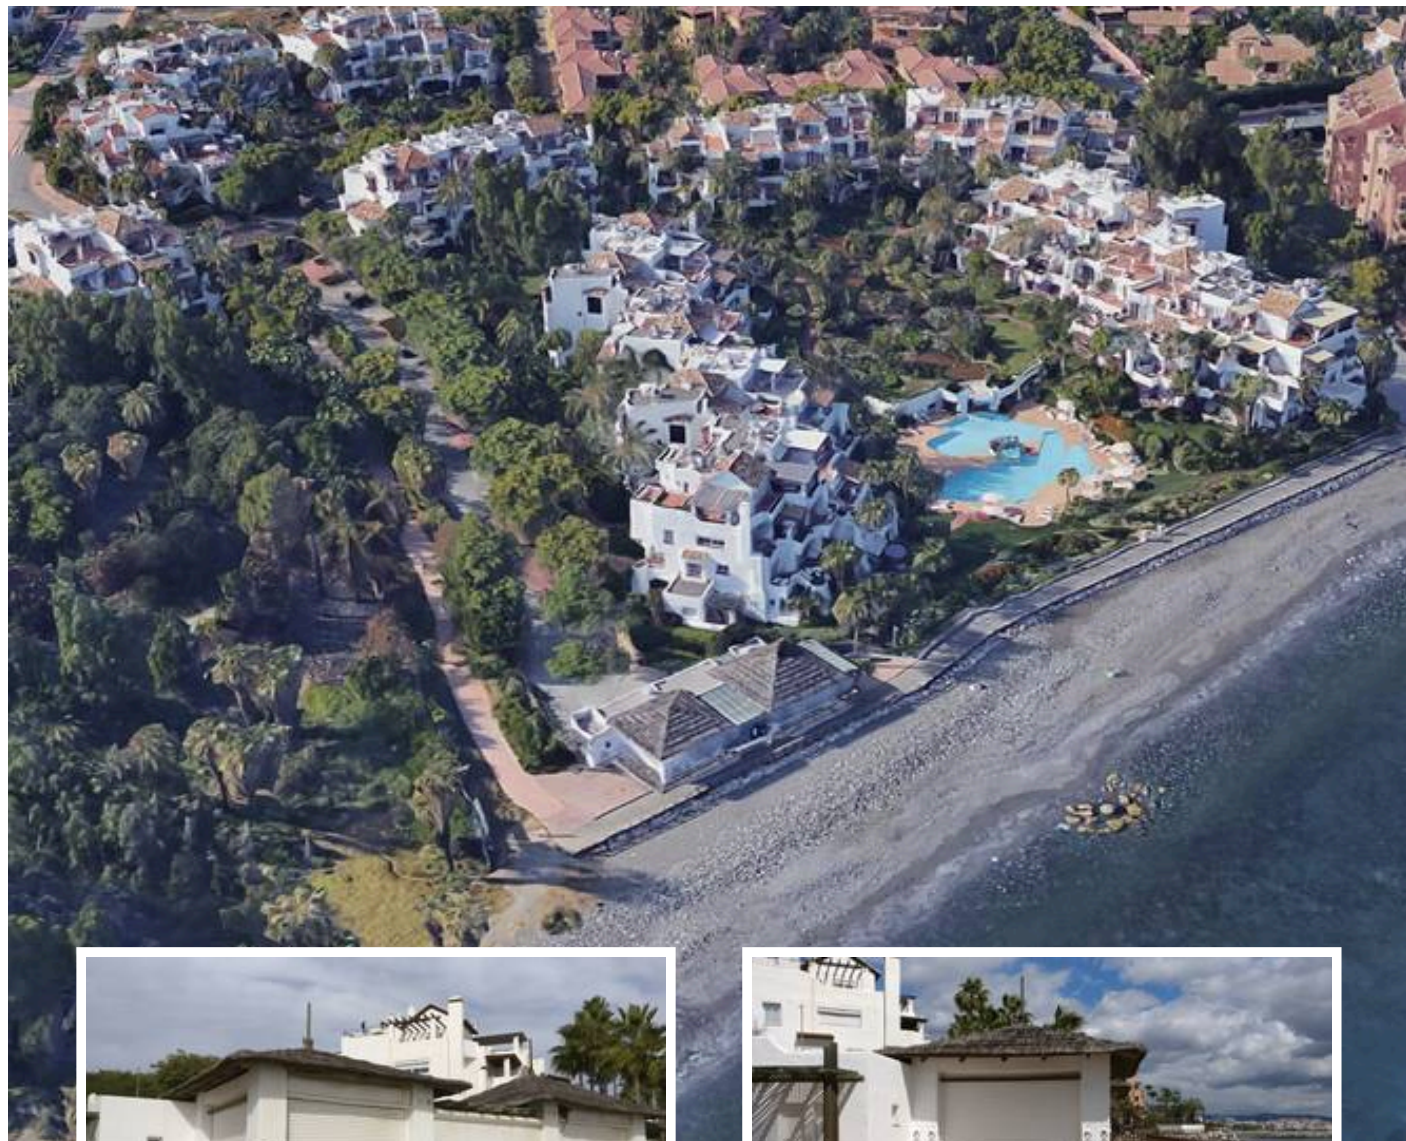

Restaurante en Puerto Banús

Descripción

El Restaurante de playa de Ventura del Mar, ubicado en la esquina sur del complejo del mismo nombre, fue construido junto con el complejo y diseñado por el reconocido arquitecto Melvin Villaruel (Puente Romano, Sea Grill, Alcazaba, Alzambra, etc.).

Ventura del Mar es una de las urbanizaciones en primera línea de playa más prestigiosas y mejor ubicadas de Marbella; un lugar ideal para disfrutar de lo mejor de Andalucía y...

Precio: **2.000.000 €**

Dormitorios: 0

Baños: 0

Construidos: 239m²

Parcela: 434m²

Terraza:

Marbella

info@bestliving.es

+34 747 471 108