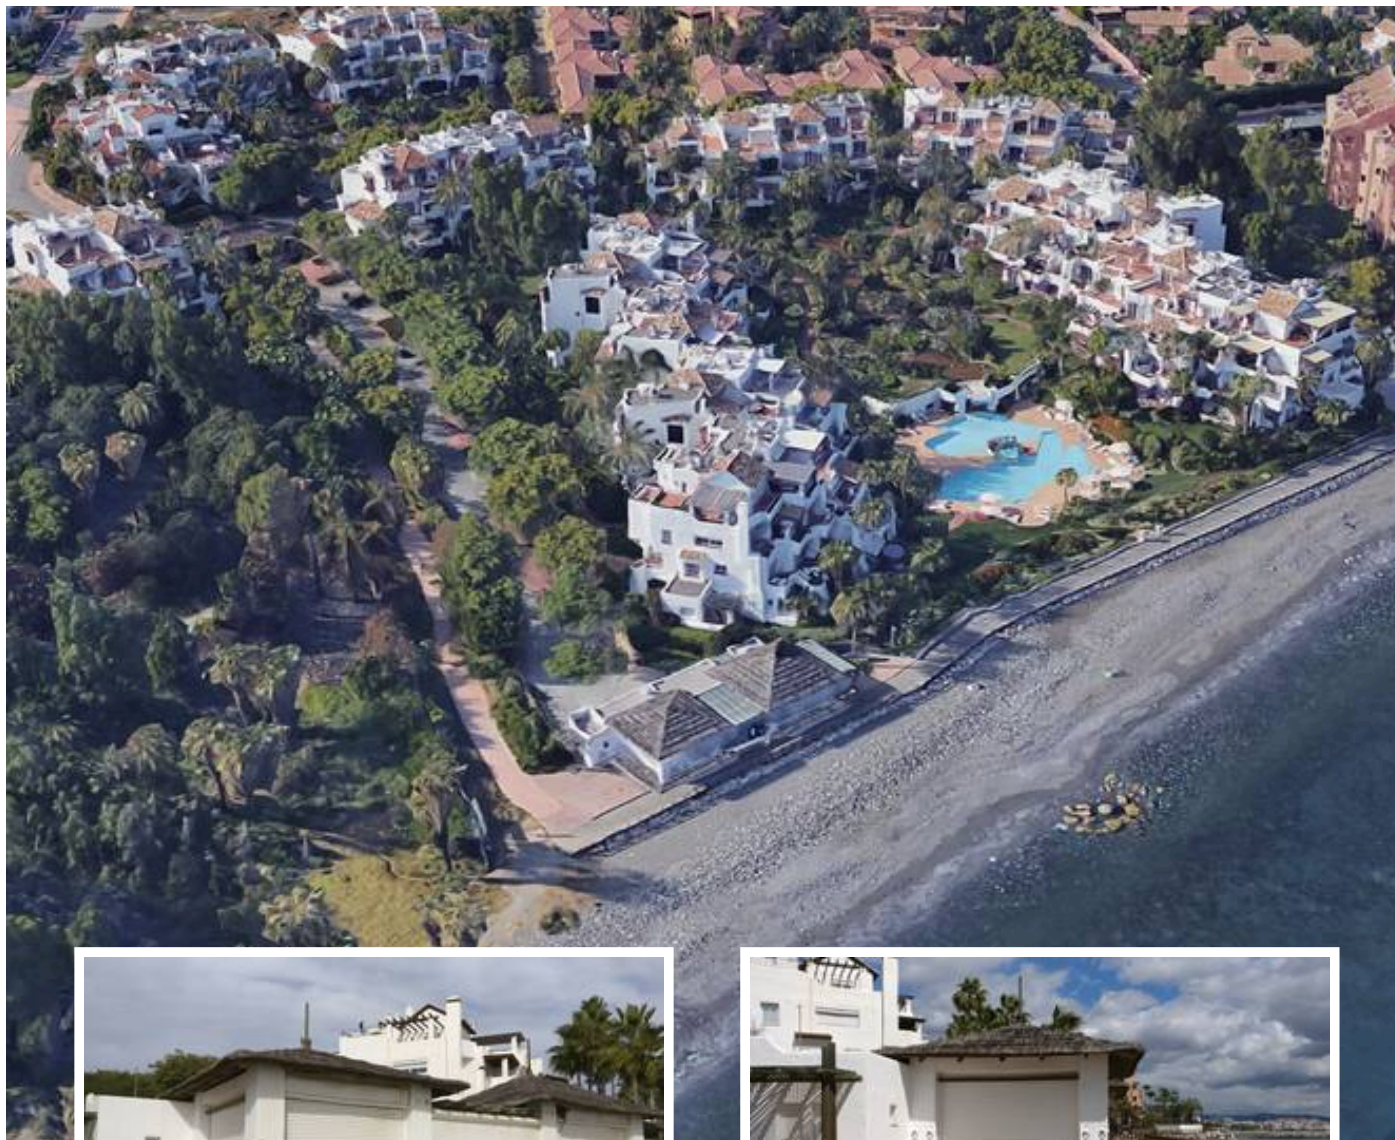

Restaurante en Puerto Banús

Descripción

El Restaurante de playa de Ventura del Mar, ubicado en la esquina sur del complejo del mismo nombre, fue construido junto con el complejo y diseñado por el reconocido arquitecto Melvin Villaroel (Puente Romano, Sea Grill, Alcazaba, Alzambra, etc.).

Ventura del Mar es una de las urbanizaciones en primera línea de playa más prestigiosas y mejor ubicadas de Marbella; un lugar ideal para disfrutar de lo mejor de Andalucía y...

Precio: **2.000.000 €**

Dormitorios: 0

Baños: 0

Construidos: 239m²

Parcela: 434m²

Terraza:

Marbella

info@bestliving.es

+34 747 471 108