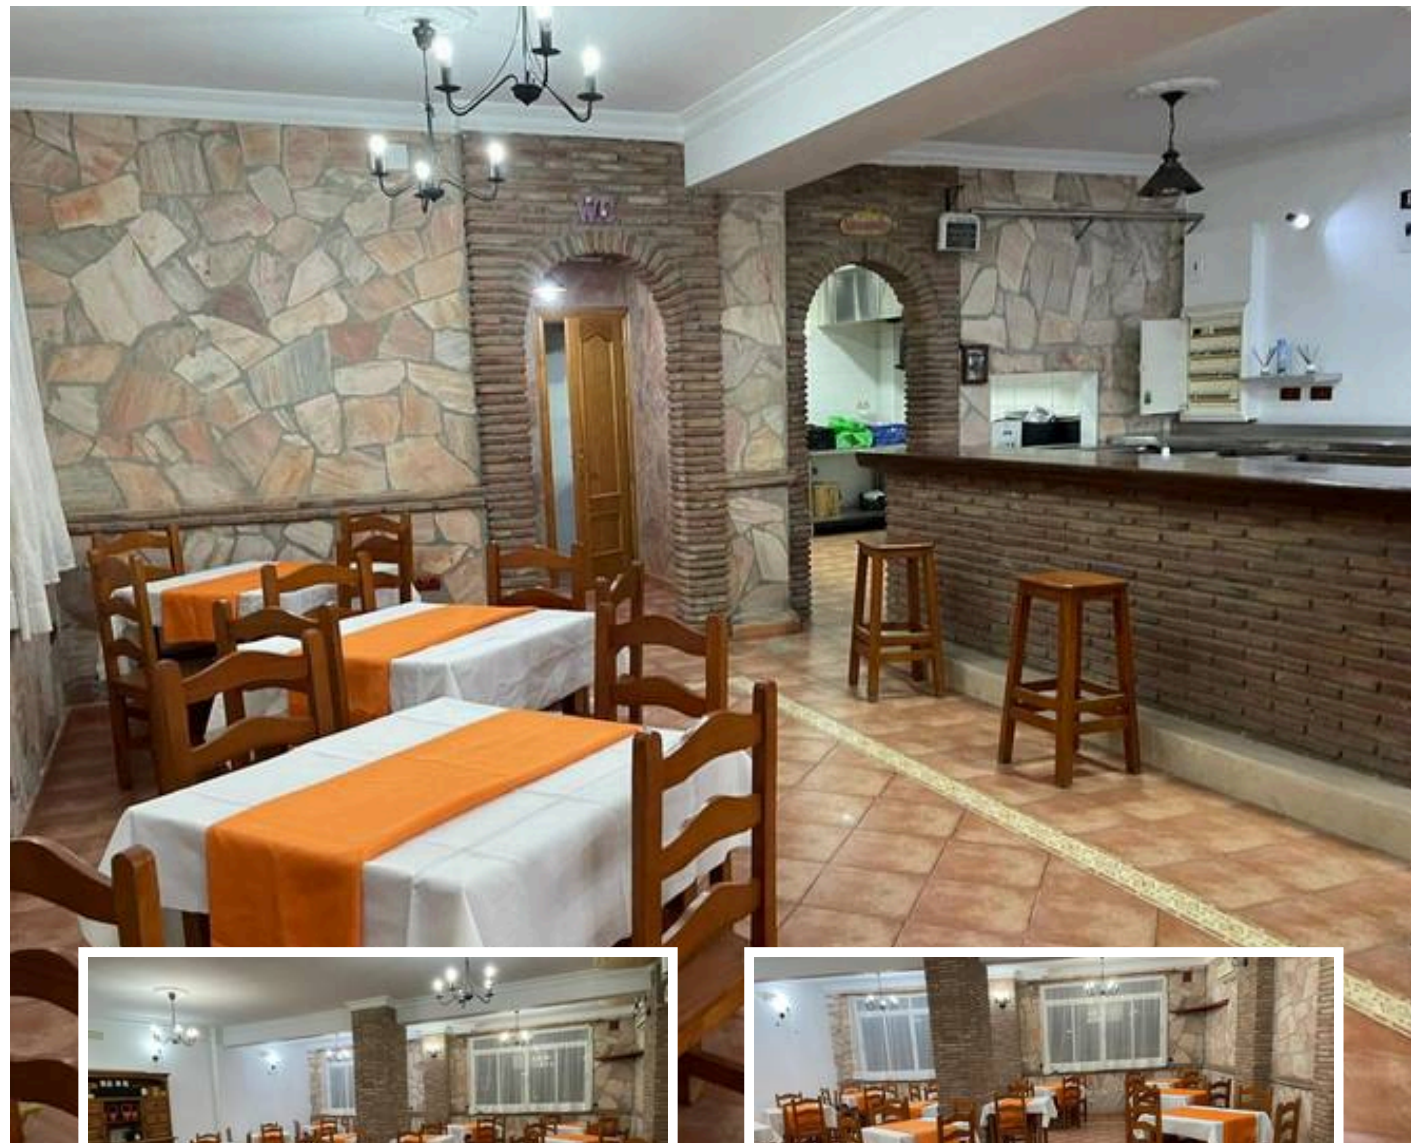

Restaurante en Benajárfate

Descripción

¡Descubre una oportunidad excepcional para abrir tu propio restaurante en la impresionante costa de Chilches Costa! Con una superficie construida de 188 m², este restaurante ofrece mucho espacio para hacer realidad tus sueños culinarios. Disfruta del ambiente pintoresco con una vista indirecta al mar desde esta ubicación única. La amplia terraza invita a ofrecer a tus clientes una experiencia culinaria incomparable. La cocina completamente equipada te permite crear tus...

Precio: **425.000 €**

Dormitorios: 1

Baños: 2

Construidos: 188m²

Parcela: 188m²

Terraza:

Marbella

info@bestliving.es

+34 747 471 108