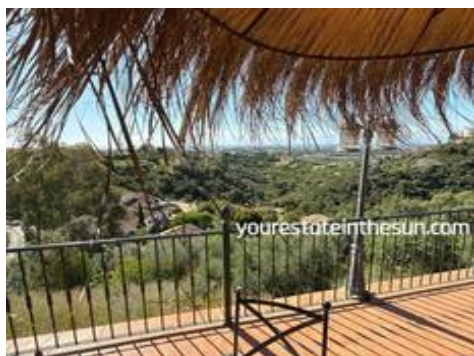

Restaurante en Benahavís

6.900.000 €

yourestateinthesun.com

4 2 373m² 2.501m²

Descripción

Oportunidad de Inversión Exclusiva en Benahavís, Costa del Sol

Este es un anuncio exclusivo de YourEstateInTheSun.com.