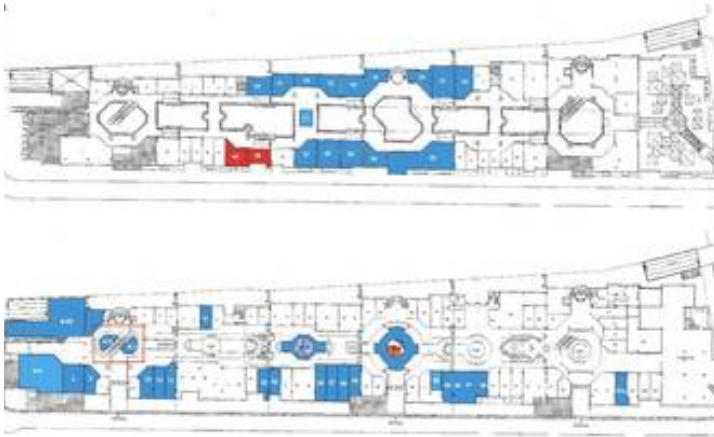

Descripción

Quiosco, Puerto Banús, Costa del Sol.
Construidos 20m².

Posición : Cerca de Puerto, Cerca del Mar.

Estado : Buen.

Servicios Públicos : Electricidad.

Categoría : Ganga, Inversion.

AJA