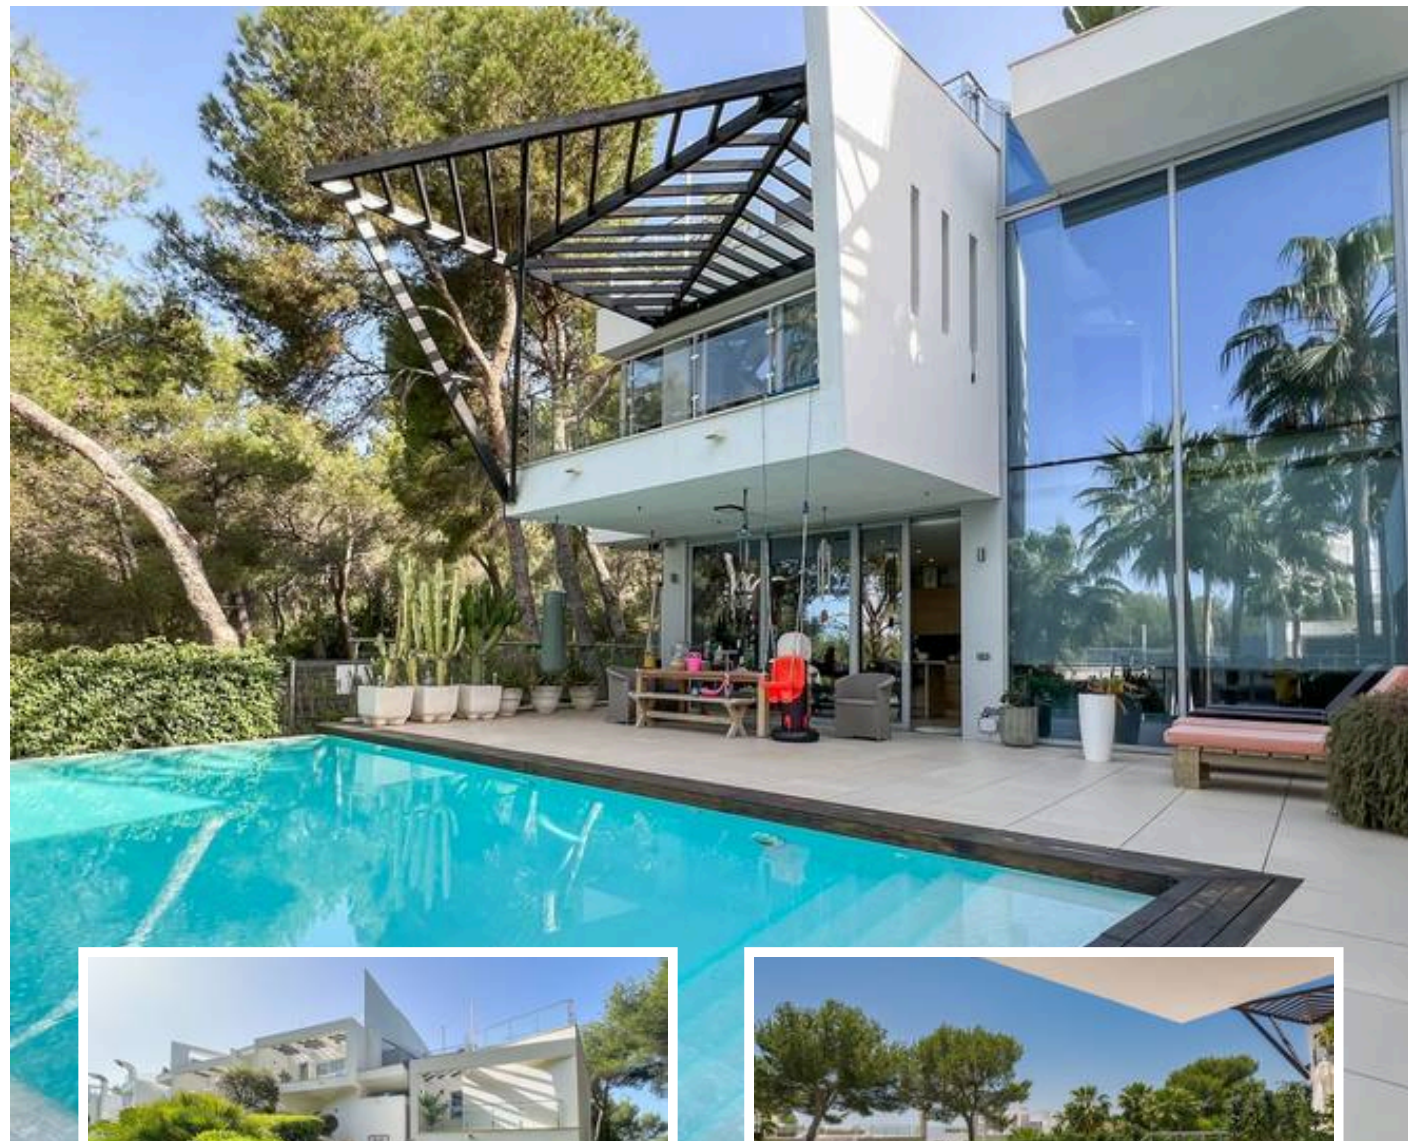

Pareada en Sierra Blanca

Descripción

Esta lujosa casa moderna en venta en el corazón de Sierra Blanca se encuentra en el complejo residencial más exclusivo, Meisho Hills, construido sobre una parcela de 33.500m² en 2012. El complejo cuenta con un total de 58 villas adosadas, incluyendo esta villa de esquina única, que cuenta con impresionantes vistas de la ciudad de Marbella, el mar Mediterráneo, Gibraltar y la cordillera marroquí.

...

Precio: **3.000.000 €**

Dormitorios: 4

Baños: 4

Construidos: 567m²

Parcela: 878m²

Terraza: 186m²

Marbella