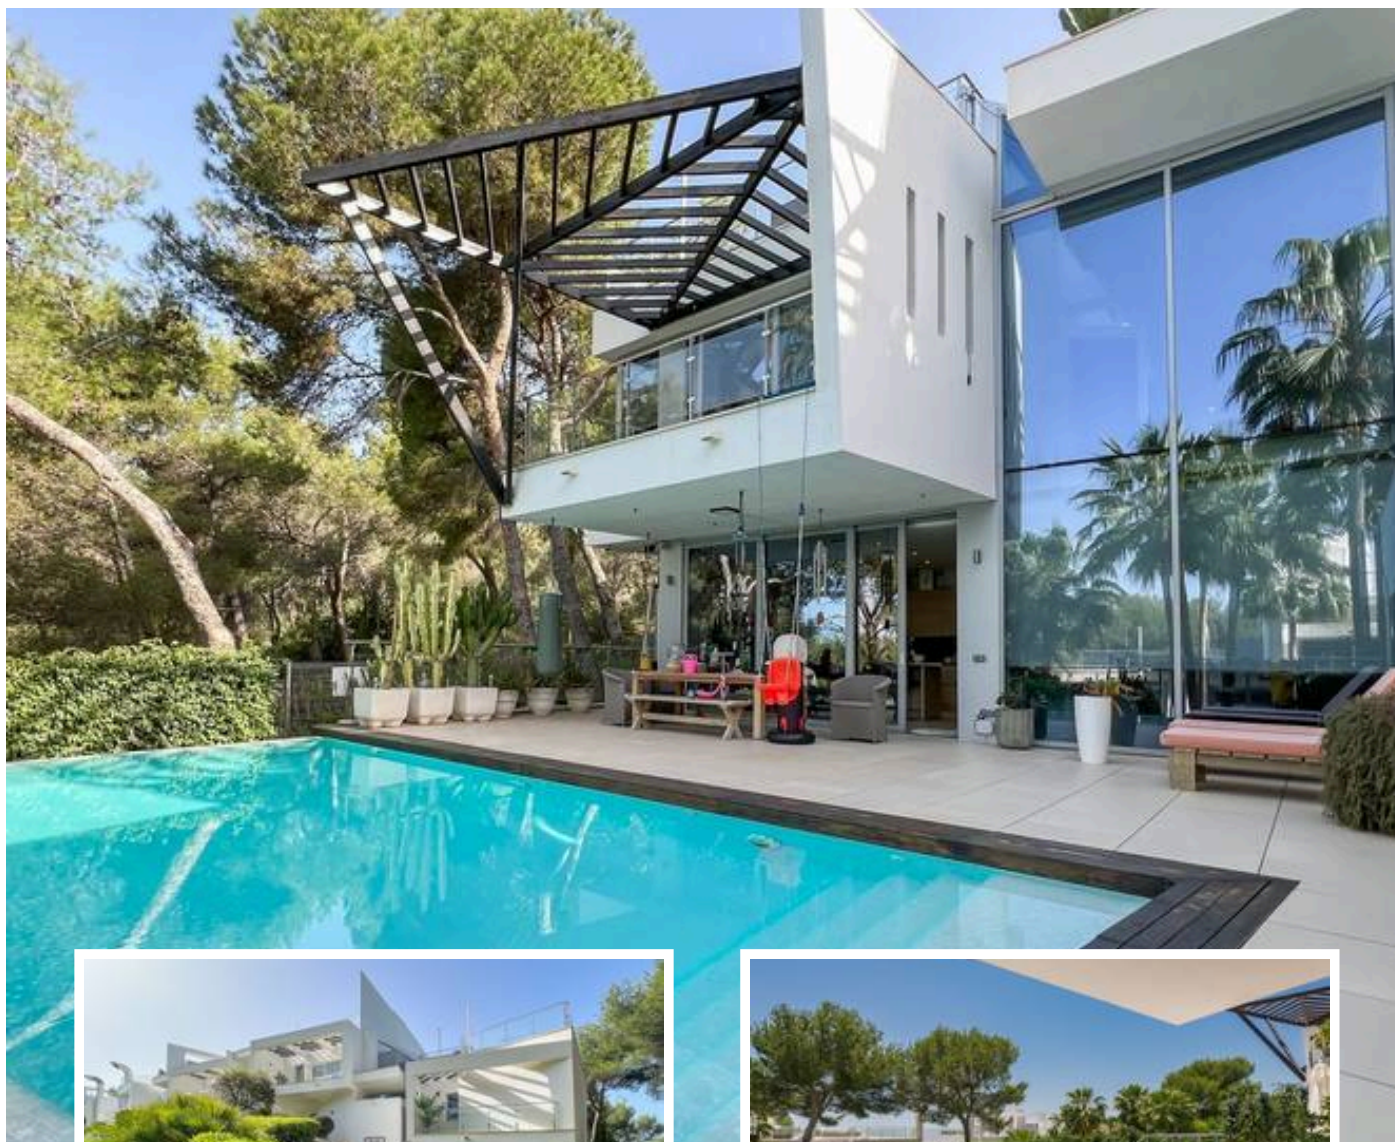

Pareada en Sierra Blanca

Descripción

Esta lujosa casa moderna en venta en el corazón de Sierra Blanca se encuentra en el complejo residencial más exclusivo, Meisho Hills, construido sobre una parcela de 33.500m² en 2012. El complejo cuenta con un total de 58 villas adosadas, incluyendo esta villa de esquina única, que cuenta con impresionantes vistas de la ciudad de Marbella, el mar Mediterráneo, Gibraltar y la cordillera marroquí.

...

Precio: **3.000.000 €**

Dormitorios: 4

Baños: 4

Construidos: 567m²

Parcela: 878m²

Terraza: 186m²

Marbella