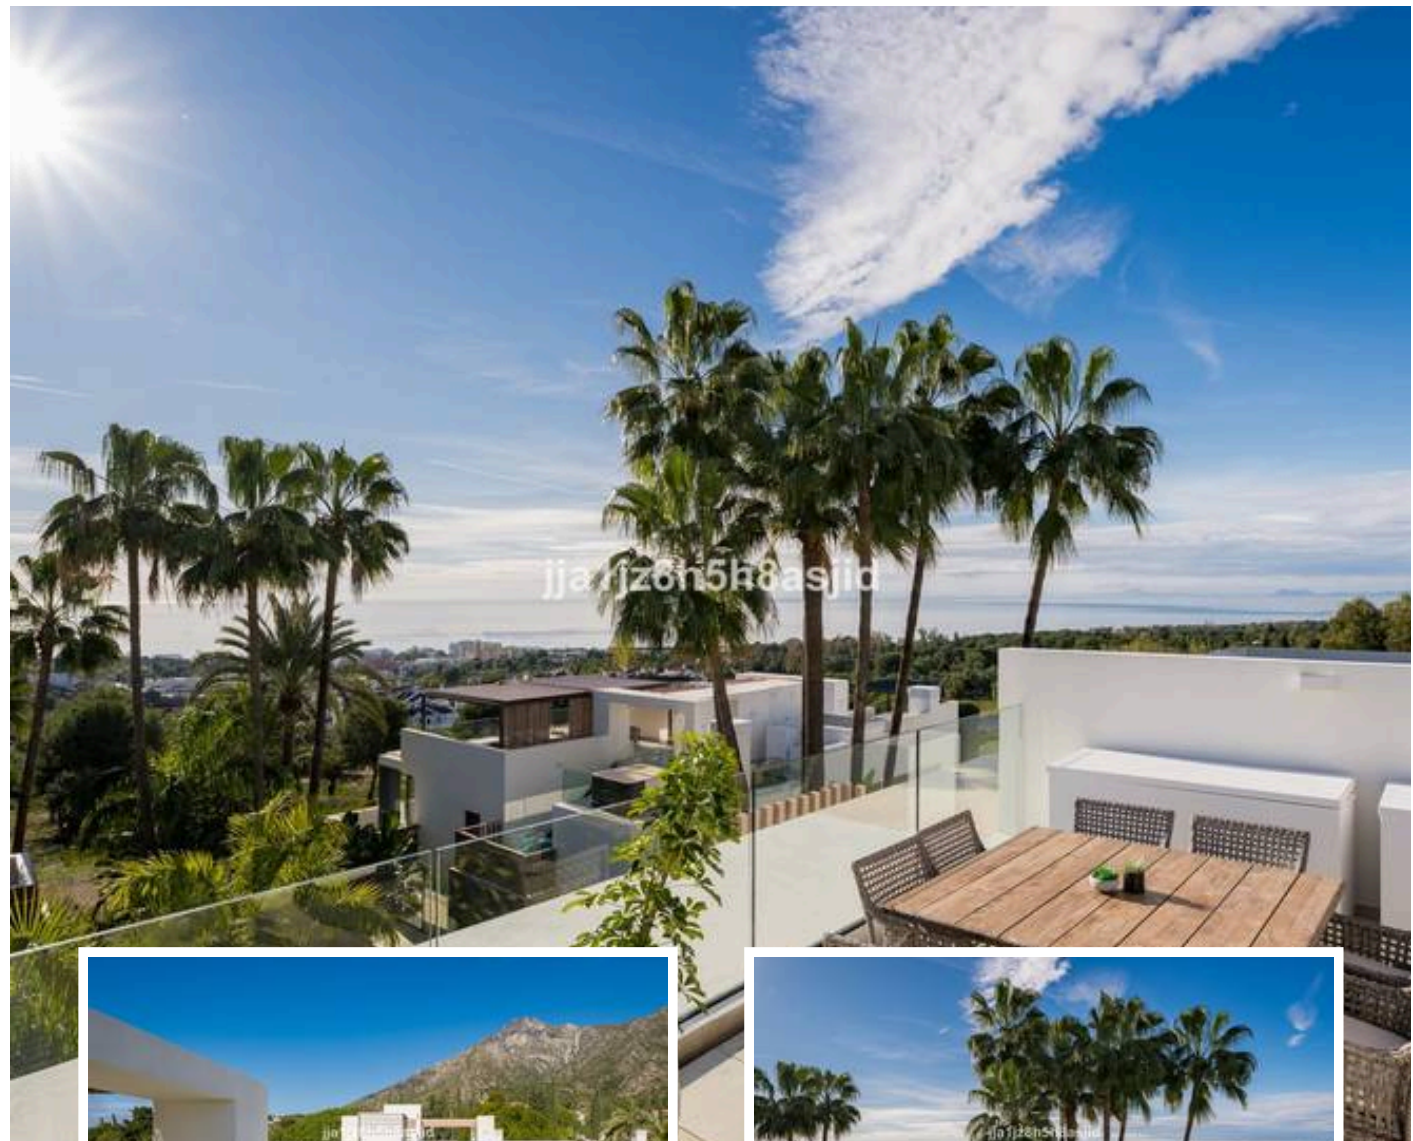

Pareada en Sierra Blanca

Descripción

La máxima expresión de la vida andaluza contemporánea.

Adéntrate en esta excepcional residencia de 4 dormitorios y 4 baños en la urbanización Le Blanc, ubicada en la ladera de Sierra Blanca, sobre la Milla de Oro de Marbella. Con vistas panorámicas al Mediterráneo, Gibraltar y el lejano norte de África, el paisaje se transforma en un espectáculo siempre cambiante....

Precio: **3.190.000 €**

Dormitorios: 4

Baños: 4

Construidos: 421m²

Parcela: 37m²

Terraza:

Marbella

info@bestliving.es

+34 747 471 108