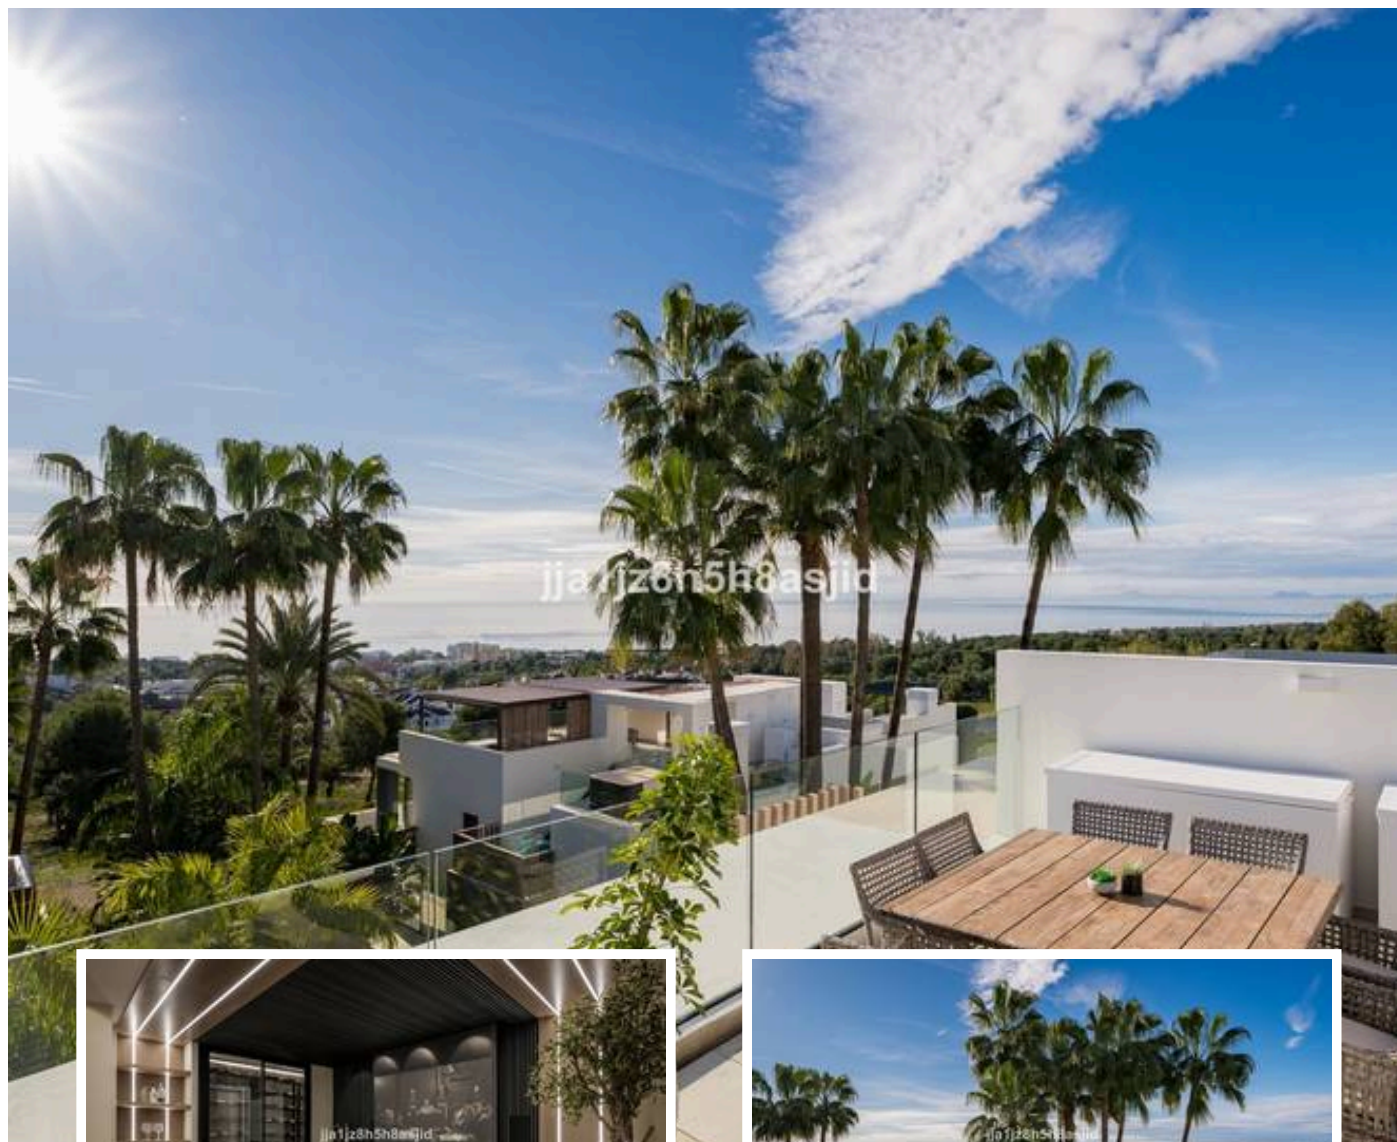

Pareada en Sierra Blanca

Descripción

La máxima expresión de la vida andaluza contemporánea.

Adéntrate en esta excepcional residencia de 4 dormitorios y 4 baños en la urbanización Le Blanc, ubicada en la ladera de Sierra Blanca, sobre la Milla de Oro de Marbella. Con vistas panorámicas al Mediterráneo, Gibraltar y el lejano norte de África, el paisaje se transforma en un espectáculo siempre cambiante....

Precio: **3.100.000 €**

Dormitorios: 4

Baños: 4

Construidos: 421m²

Parcela: 37m²

Terraza:

Marbella

info@bestliving.es

+34 747 471 108