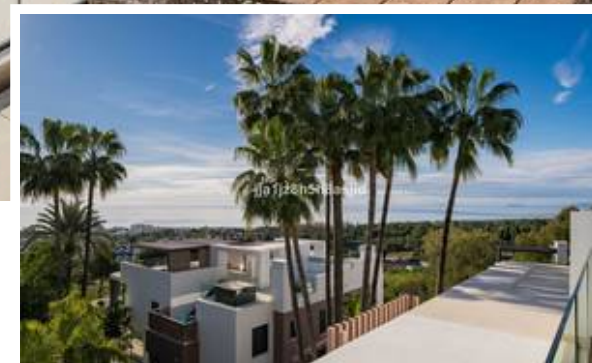

Pareada en Sierra Blanca

Descripción

La máxima expresión de la vida andaluza contemporánea.

Adéntrate en esta excepcional residencia de 4 dormitorios y 4 baños en la urbanización Le Blanc, ubicada en la ladera de Sierra Blanca, sobre la Milla de Oro de Marbella. Con vistas panorámicas al Mediterráneo, Gibraltar y el lejano norte de África, el paisaje se transforma en un espectáculo siempre cambiante....

Precio: **3.100.000 €**

Dormitorios: 4

Baños: 4

Construidos: 421m²

Parcela: 37m²

Terraza:

Marbella

info@bestliving.es

+34 747 471 108