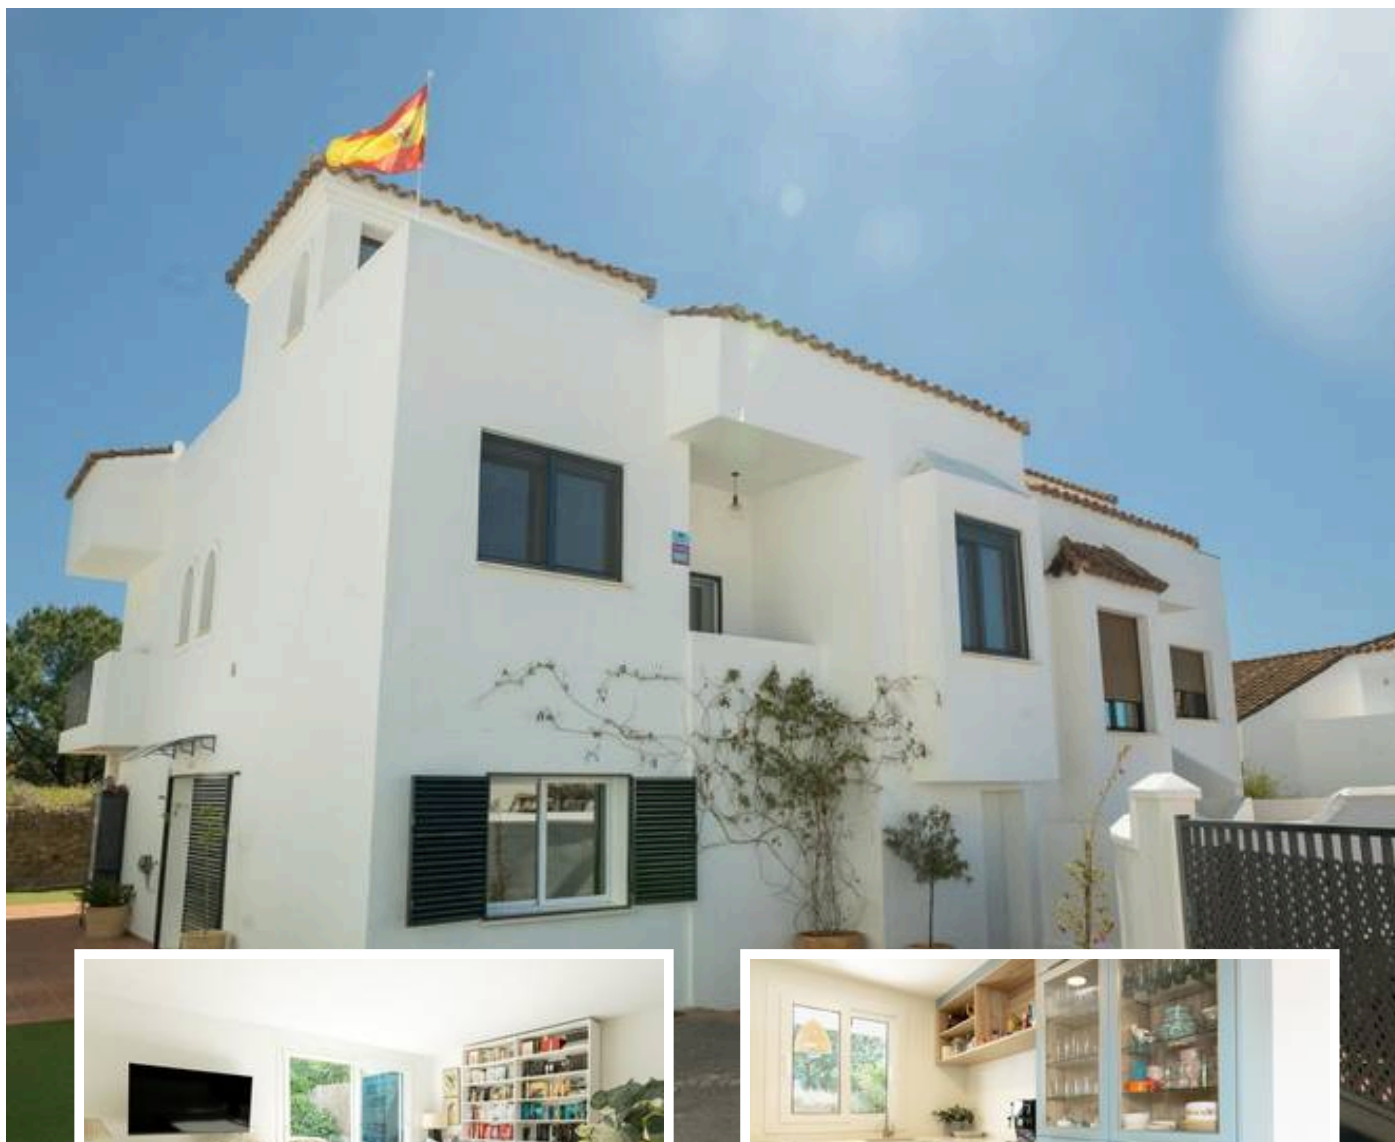

Pareada en Rincón de la Victoria

Descripción

Descubra una propiedad única que redefine el concepto de vivienda familiar al este de Málaga. Situada en una tranquila urbanización residencial junto al campo de golf, esta casa adosada destaca por su completa renovación, que prioriza el espacio, la luz natural y una estética cuidadosamente seleccionada. Desde el elegante recibidor decorado con papel pintado de diseño hasta los altos techos, cada detalle ha sido pensado para crear una atmósfera acogedora y moderna que...

Precio: **615.000 €**

Dormitorios: 4

Baños: 4

Construidos: 203m²

Parcela: 363m²

Terraza:

Marbella

info@bestliving.es

+34 747 471 108