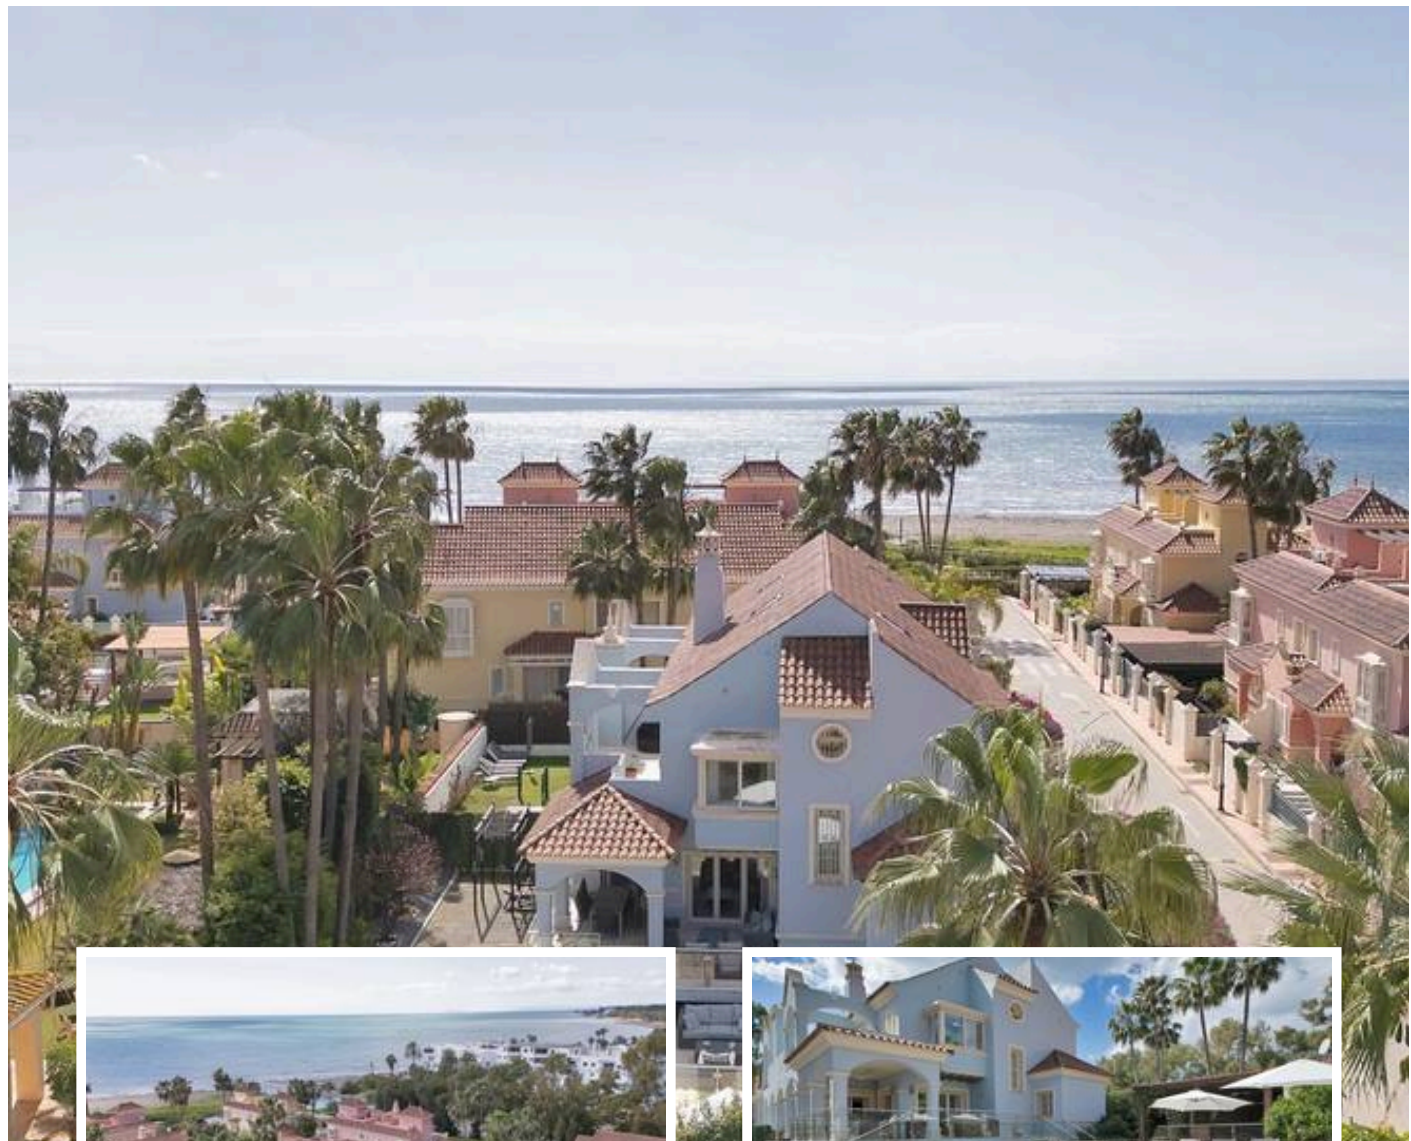

Pareada en Puerto Banús

Descripción

Lujosa Villa Adosada junto a la Playa en Puerto Banús –
Ubicación Privilegiada & Inversión Excepcional

A solo 50 metros de la playa, esta villa adosada completamente renovada de 7 dormitorios y 3.5 baños ofrece la combinación perfecta de lujo, comodidad y conveniencia. Ubicada a poca distancia a pie de Puerto Banús, tiendas, restaurantes y todos los servicios esenciales, esta propiedad...

Precio: **2.395.000 €**

Dormitorios: 7

Baños: 3

Construidos: 401m²

Parcela: 600m²

Terraza:

Marbella

info@bestliving.es

+34 747 471 108