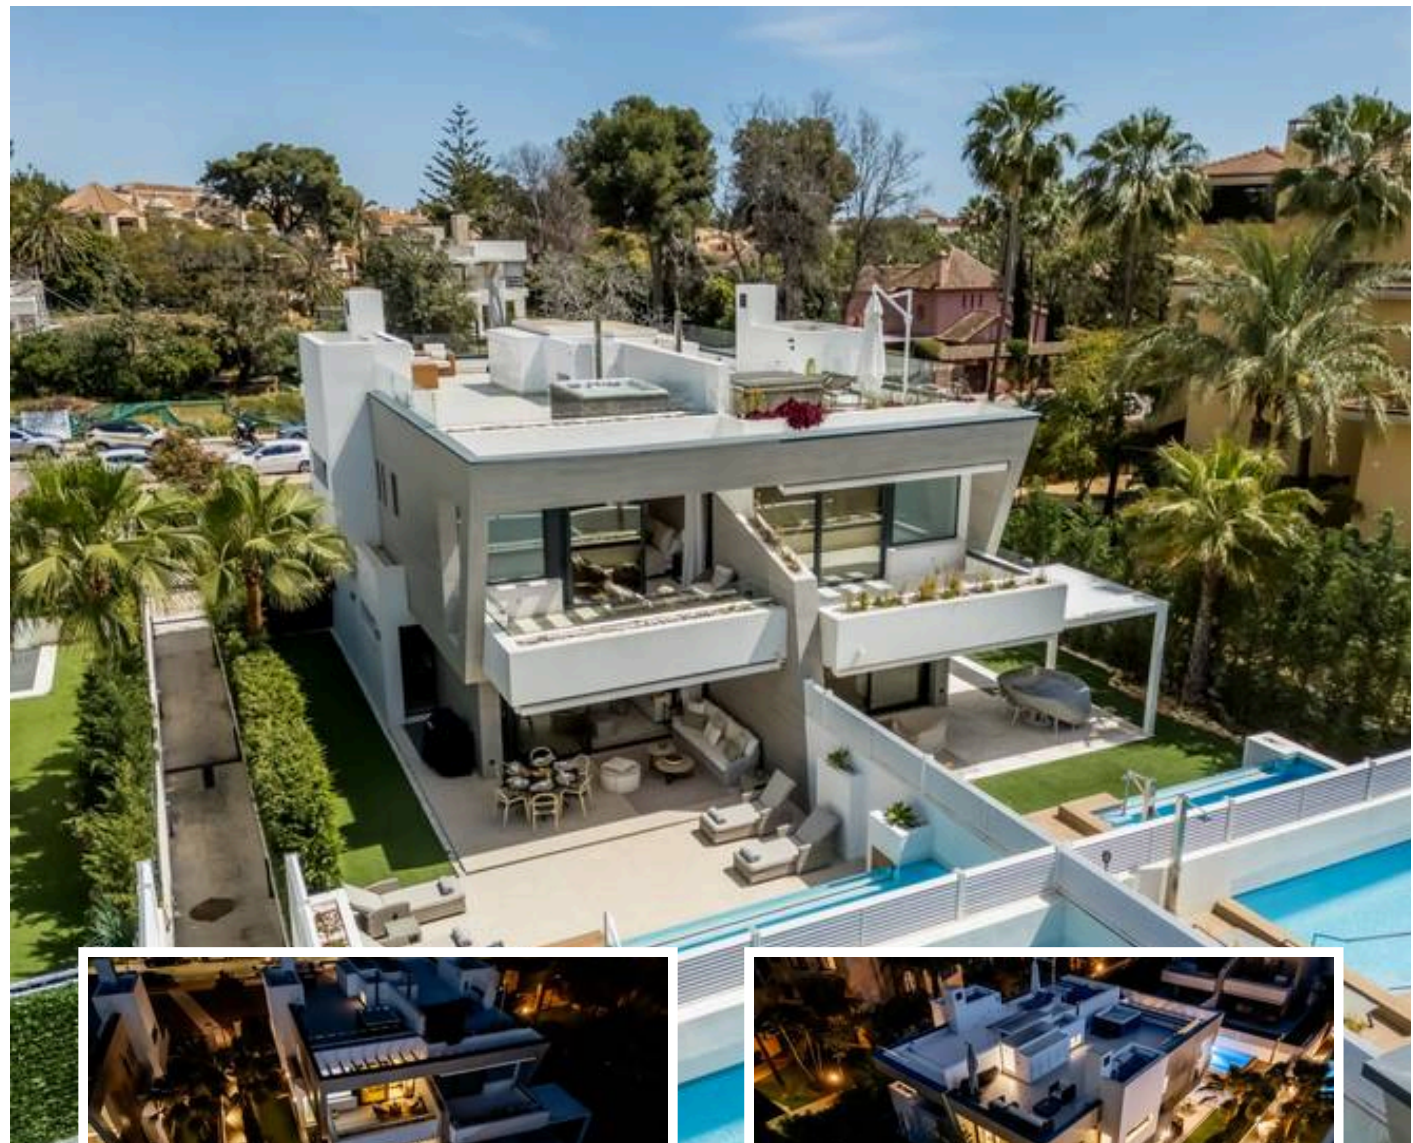

Pareada en Puerto Banús

Descripción

Marbella - Puerto Banús, Marbella

Azure 7

Bienvenido a Azure 7, una villa moderna adosada ubicada en la comunidad cerrada de Banus Bay, a solo unos minutos de Puerto Banús. Esta casa de 5 dormitorios ofrece espacios de vida abiertos y luminosos, jardín privado, piscina y un solárium en la azotea con jacuzzi. Terminada con altos estándares, combina comodidad, estilo y funcionalidad....

Precio: **2.675.000 €**

Dormitorios: 5

Baños: 3

Construidos: 297m²

Parcela: 297m²

Terraza: 135m²

Marbella

info@bestliving.es

+34 747 471 108