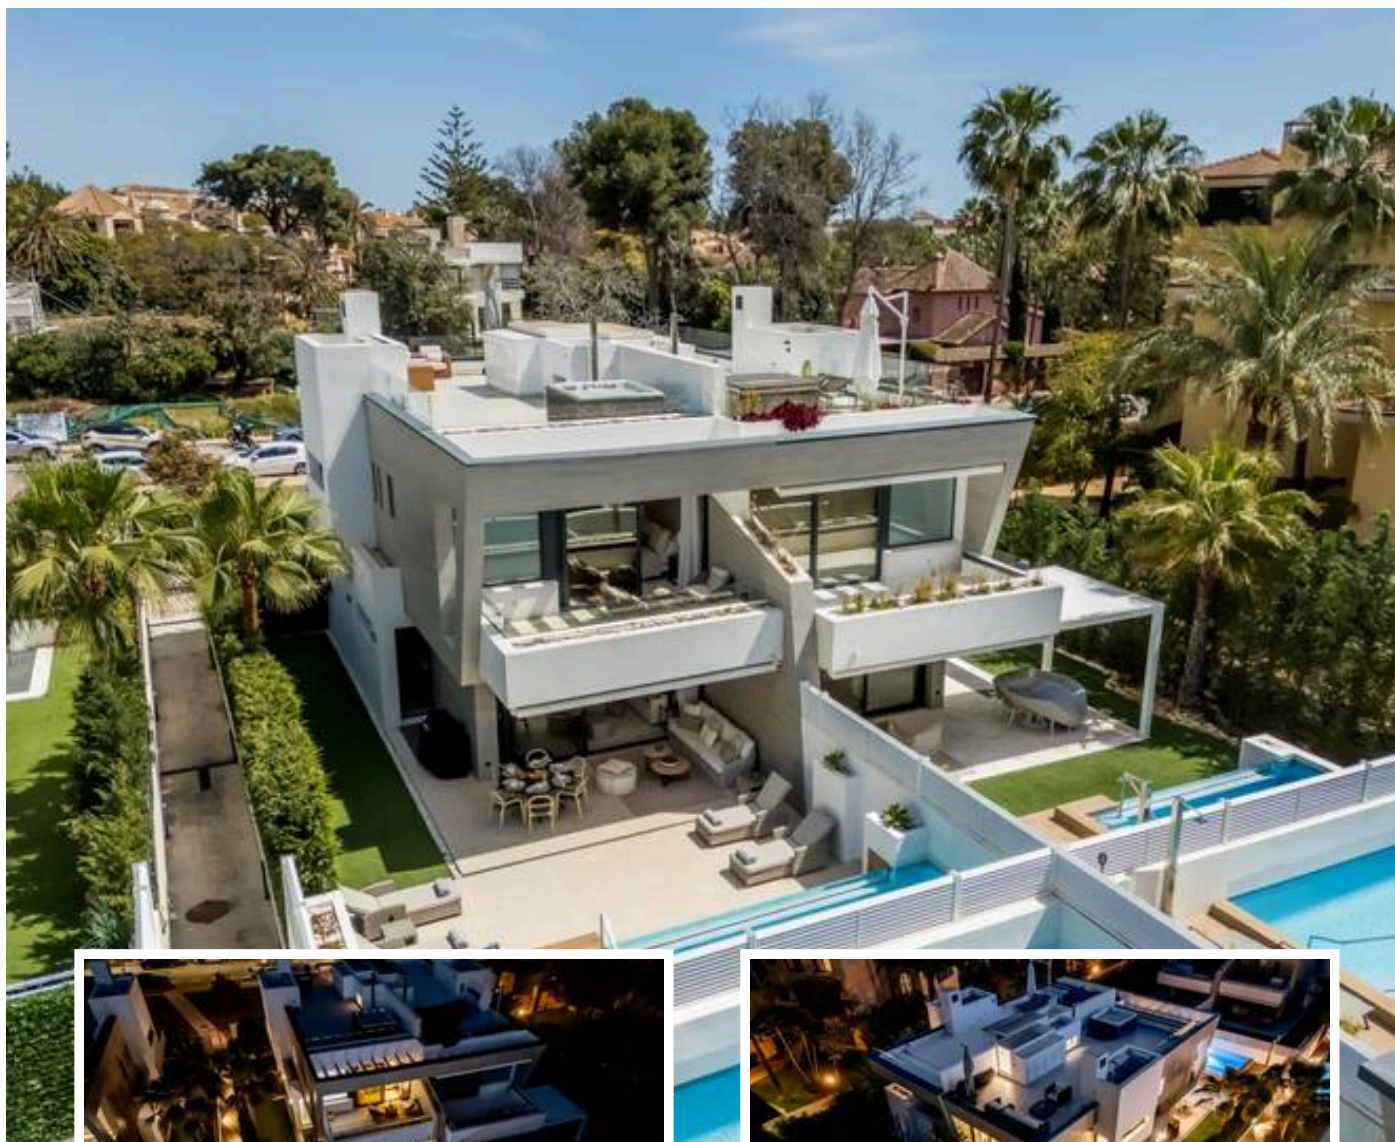

Pareada en Puerto Banús

Descripción

Marbella - Puerto Banús, Marbella

Azure 7

Bienvenido a Azure 7, una villa moderna adosada ubicada en la comunidad cerrada de Banus Bay, a solo unos minutos de Puerto Banús. Esta casa de 5 dormitorios ofrece espacios de vida abiertos y luminosos, jardín privado, piscina y un solárium en la azotea con jacuzzi. Terminada con altos estándares, combina comodidad, estilo y funcionalidad....

Precio: **2.675.000 €**

Dormitorios: 5

Baños: 3

Construidos: 297m²

Parcela: 297m²

Terraza: 135m²

Marbella

info@bestliving.es