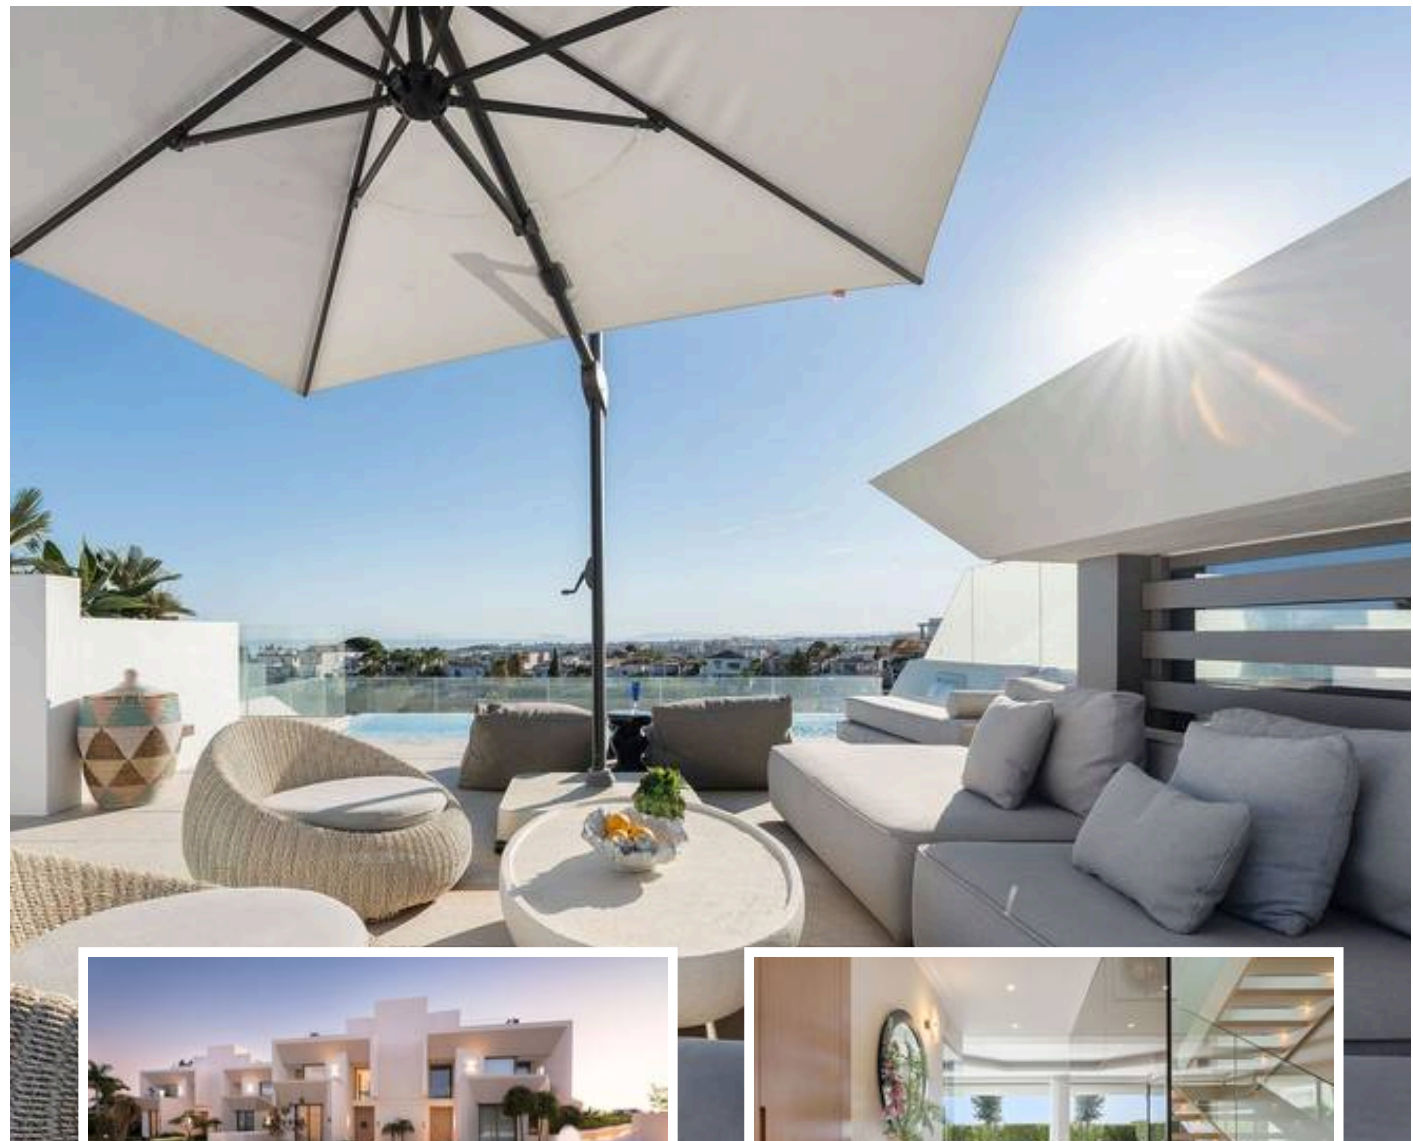

Pareada en Nueva Andalucía

Descripción

Pareada, Nueva Andalucía, Costa del Sol.
4 Dormitorios, 4 Baños, Construidos 463 m², Terraza 194 m²,
Jardin/Terreno 90 m².

Posición : Cerca de Golf, Cerca de Tiendas, Cerca del Mar,
Cerca de Ciudad, Cerca de Colegios, Urbanización.

Orientación : Suroeste.

Estado : Excelente....

Precio: **4.650.000 €**

Dormitorios: 4

Baños: 4

Construidos: 463m²

Parcela: 90m²

Terraza: 194m²

Marbella

info@bestliving.es

+34 747 471 108