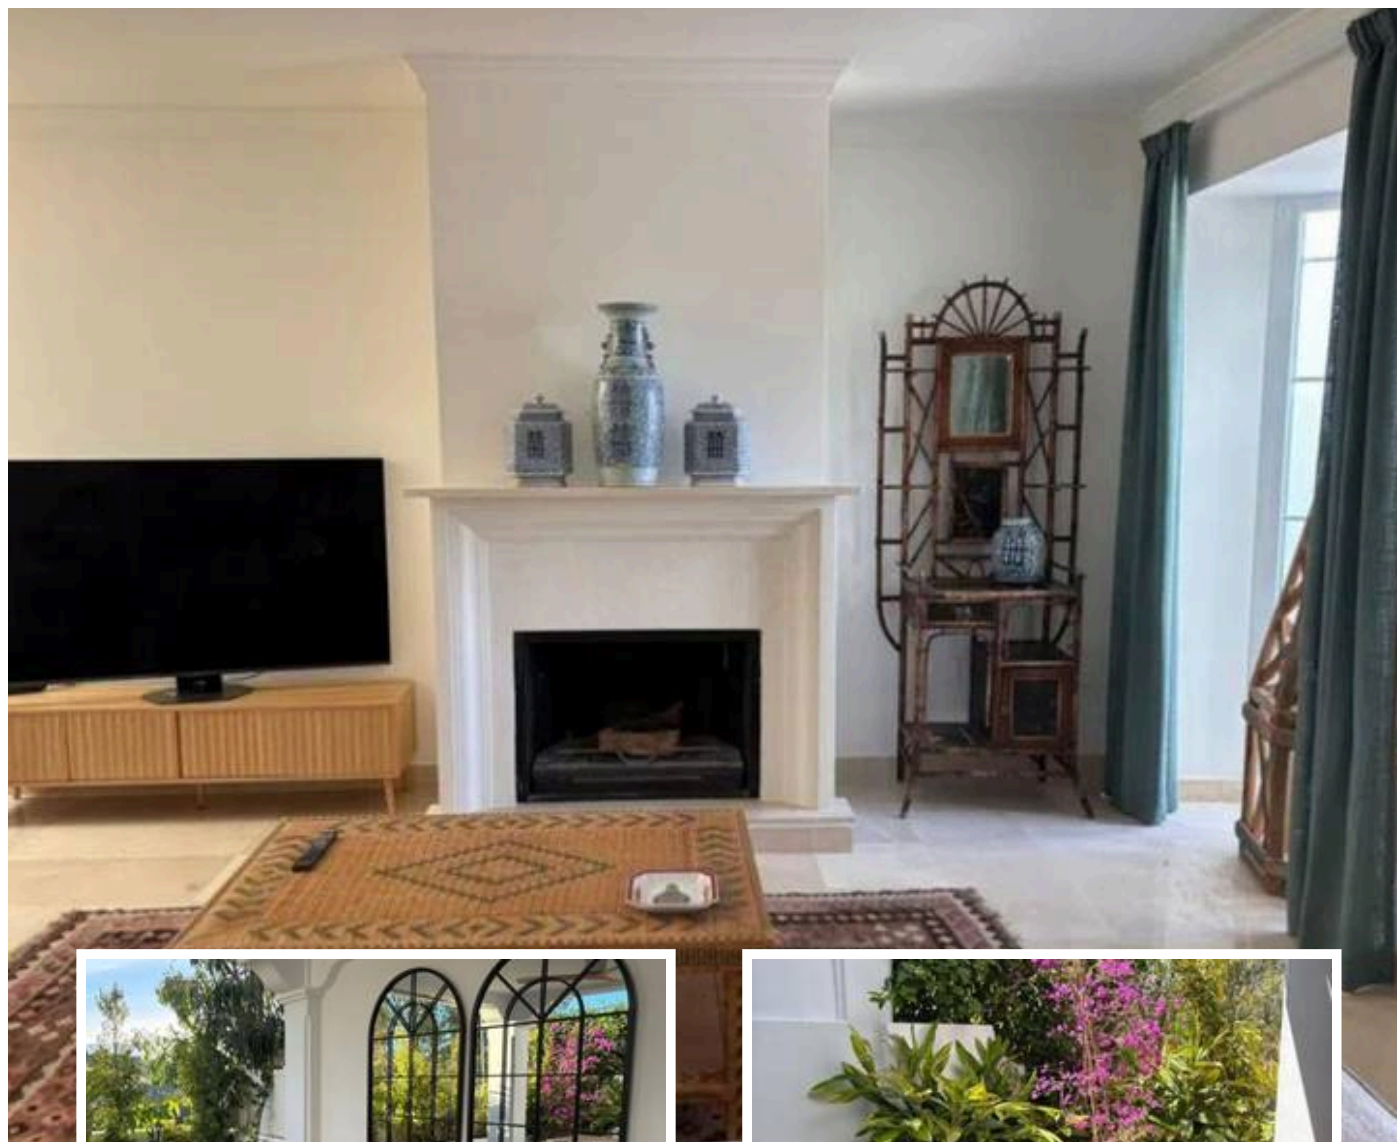

Pareada en Marbella

Descripción

Magnífica adosada en urbanización de lujo junto al Real Club de Golf de Guadalmina. La urbanización la realizó como arquitecto César Leiva, y en ella podemos ver su impronta cortijera.

Disfruta del privilegio de vivir en una de las zonas más exclusivas de Guadalmina, rodeado de naturaleza y servicios de alto nivel. Esta espectacular adosada, situada en una urbanización privada de lujo, destaca por...

Precio: **1.015.000 €**

Dormitorios: 4

Baños: 4

Construidos: 236m²

Parcela: 40m²

Terraza: 40m²

Marbella

info@bestliving.es

+34 747 471 108