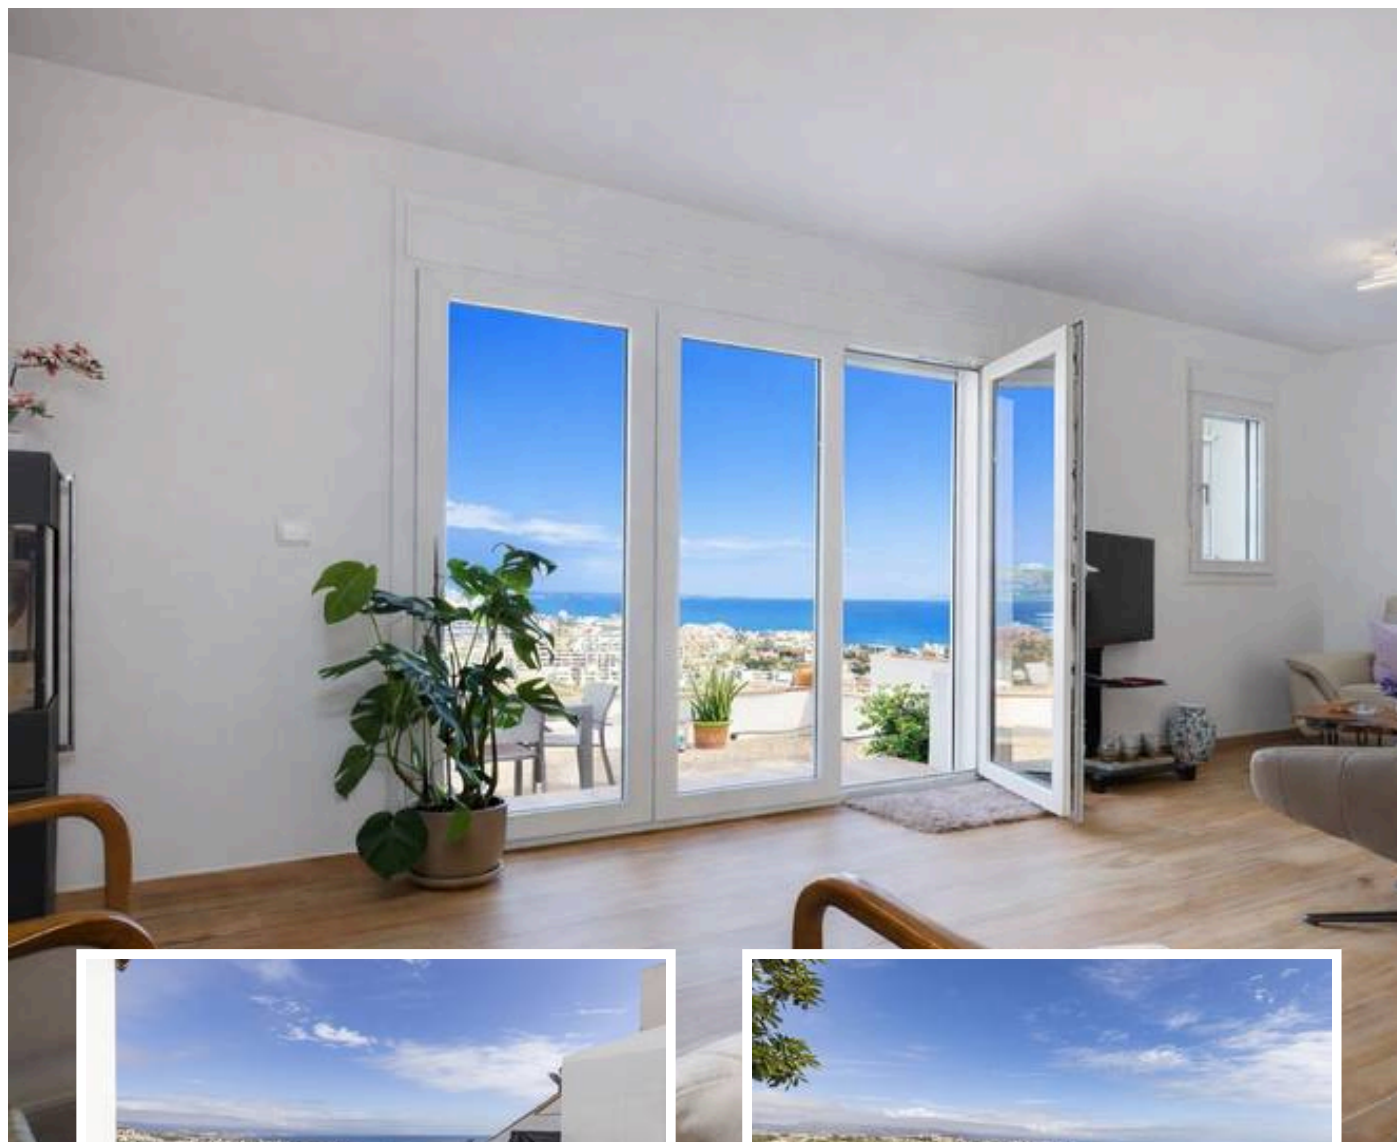

Pareada en Manilva

Descripción

Entra en esta fabulosa casa adosada en Princesa Kristina y sentirás al instante la calidez y la luz que llenan cada rincón. Totalmente reformada, combina a la perfección estilo, comodidad y ese ambiente relajado típico de la Costa del Sol.

La zona principal es de planta abierta, con una preciosa cocina nueva de alta gama que se integra de forma natural con el comedor y el salón. Una acogedora estufa de leña añade...

Precio: **450.000 €**

Dormitorios: 2

Baños: 1

Construidos: 212m²

Parcela: 310m²

Terraza: 127m²

Marbella

info@bestliving.es

+34 747 471 108