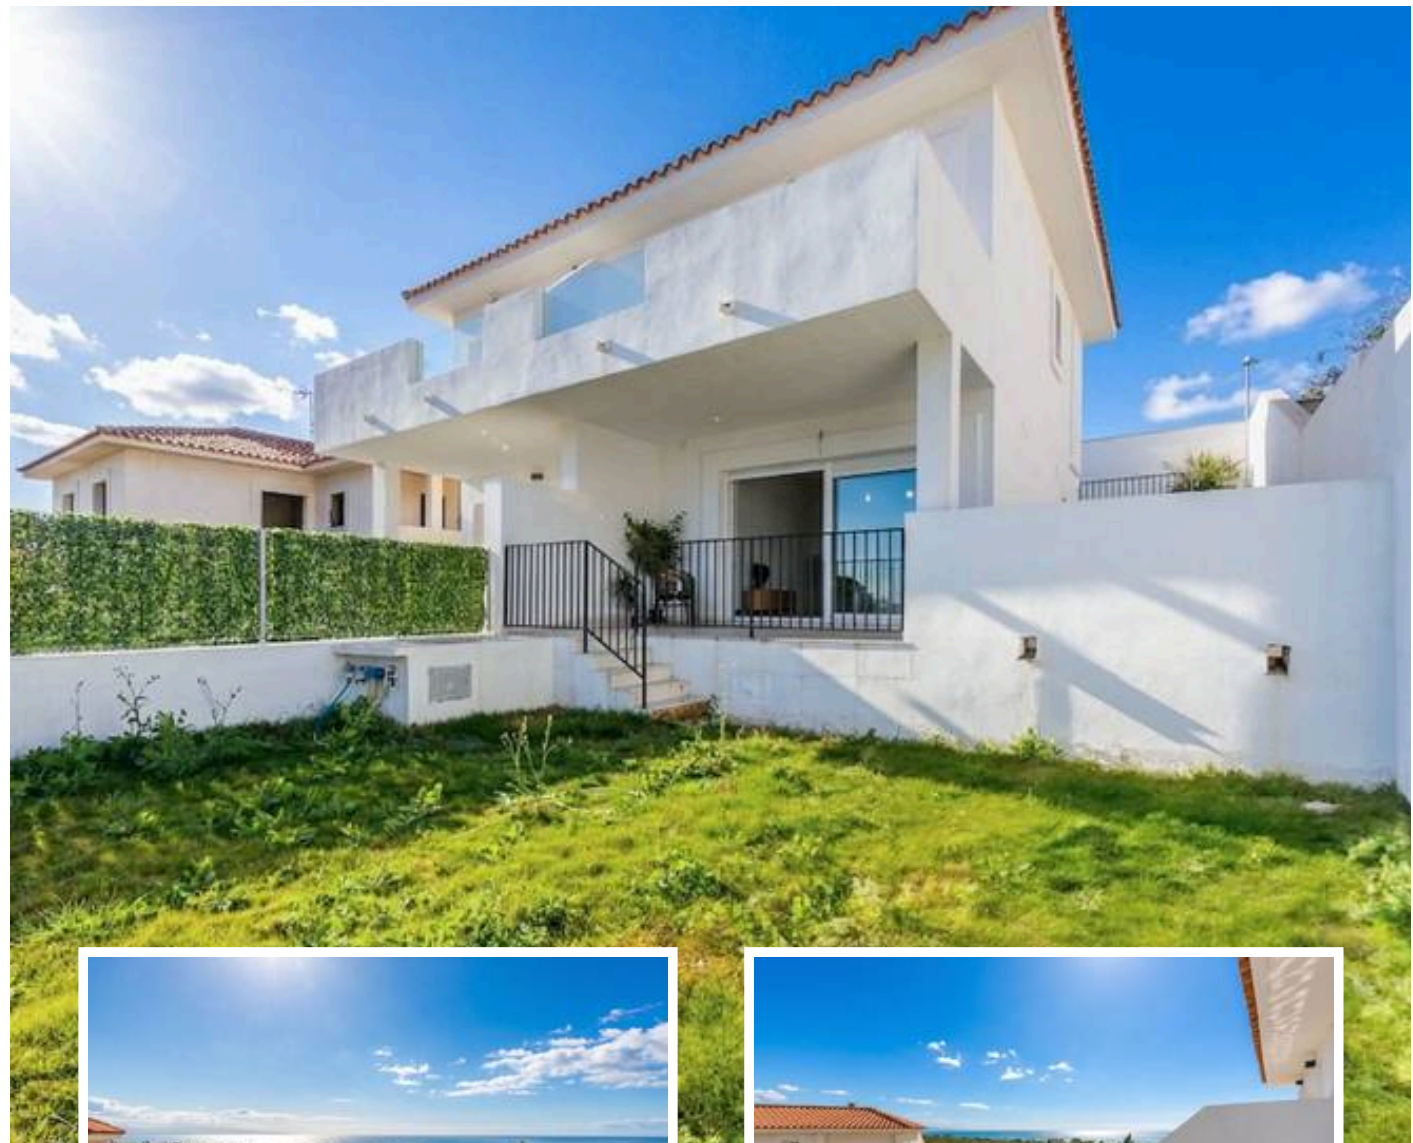

## Descripción

Fantásticos Pareados en Manilva con piscina privada, hermosas vistas y a 5 minutos andando de la playa.

• Adosada llave en mano distribuido en:

Planta baja: amplio salón comedor con cocina americana, 1 aseo, porche y acceso a amplio jardín con piscina.

Planta alta: 2 amplios dormitorios con armarios empotrados...

Precio: **315.000 €**

Dormitorios: 2

Baños: 2

Construidos: 143m<sup>2</sup>

Parcela: 252m<sup>2</sup>

Terraza: 12m<sup>2</sup>

Marbella