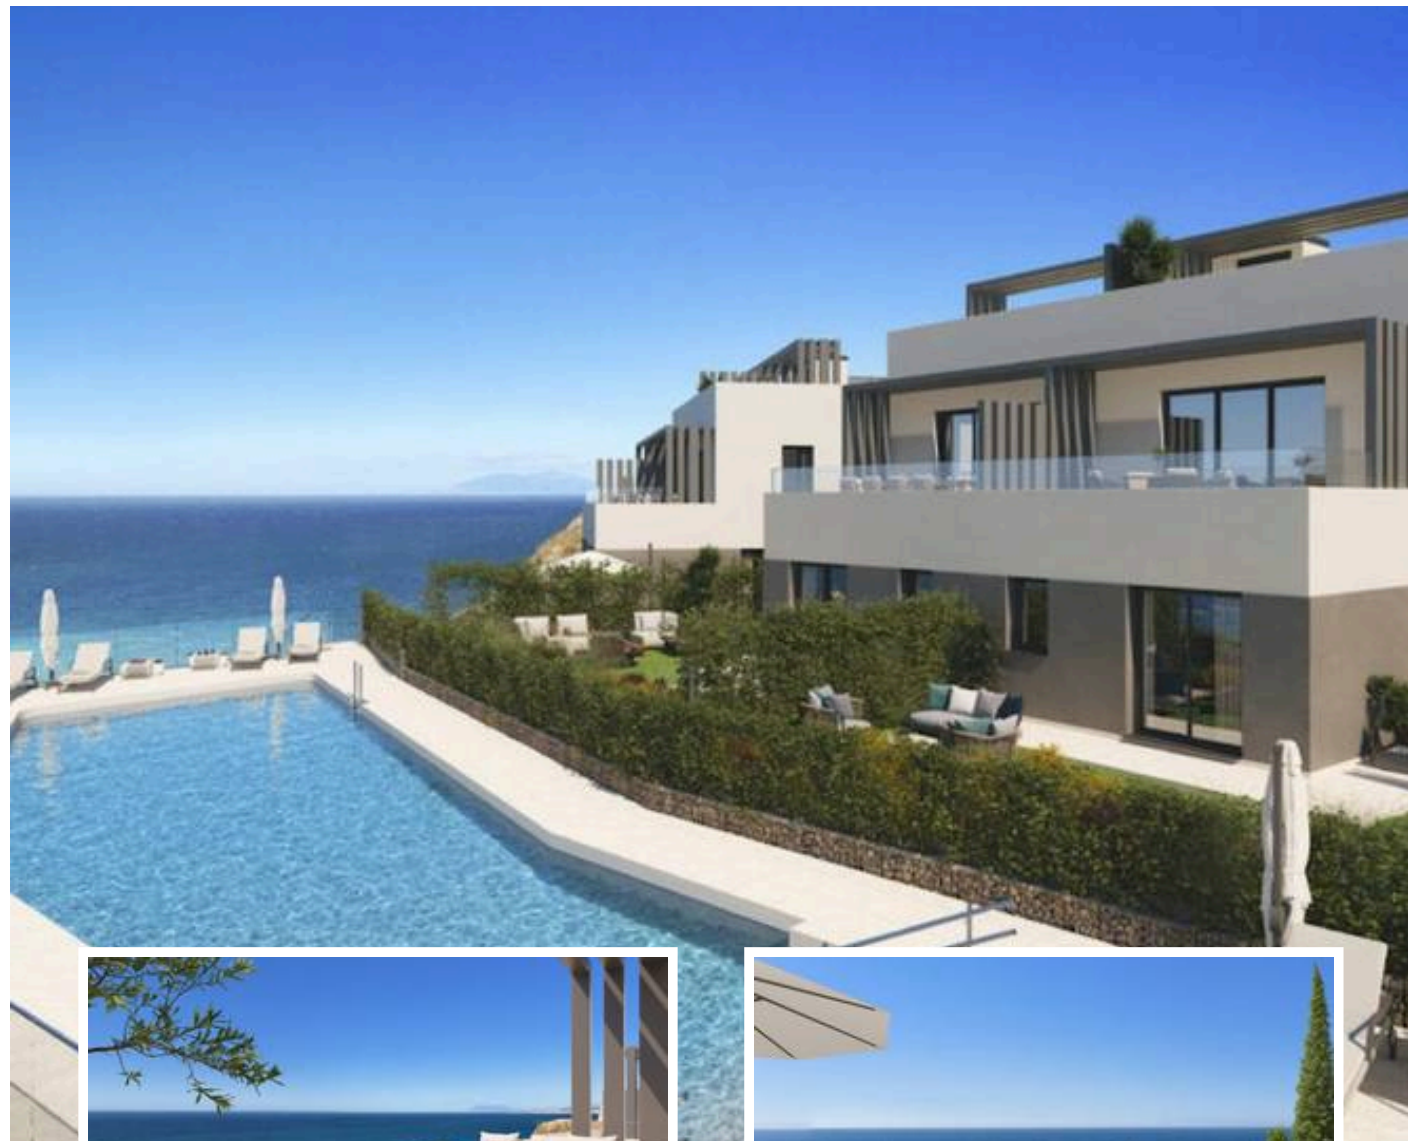

Pareada en Lagos

Descripción

Un balcón natural sobre el Mediterráneo: impresionante nueva promoción con vistas panorámicas al mar

Descubra un proyecto residencial único situado en un balcón natural elevado, que ofrece unas vistas impresionantes y sin obstáculos al mar en una ubicación tranquila pero perfectamente comunicada. Disfrute de la tranquilidad de la naturaleza a solo 3 minutos de El Morche y a 15 minutos de...

Precio: **388.000 €**

Dormitorios: 3

Baños: 3

Construidos: 111m²

Parcela: 79m²

Terraza: 78m²

Marbella

info@bestliving.es