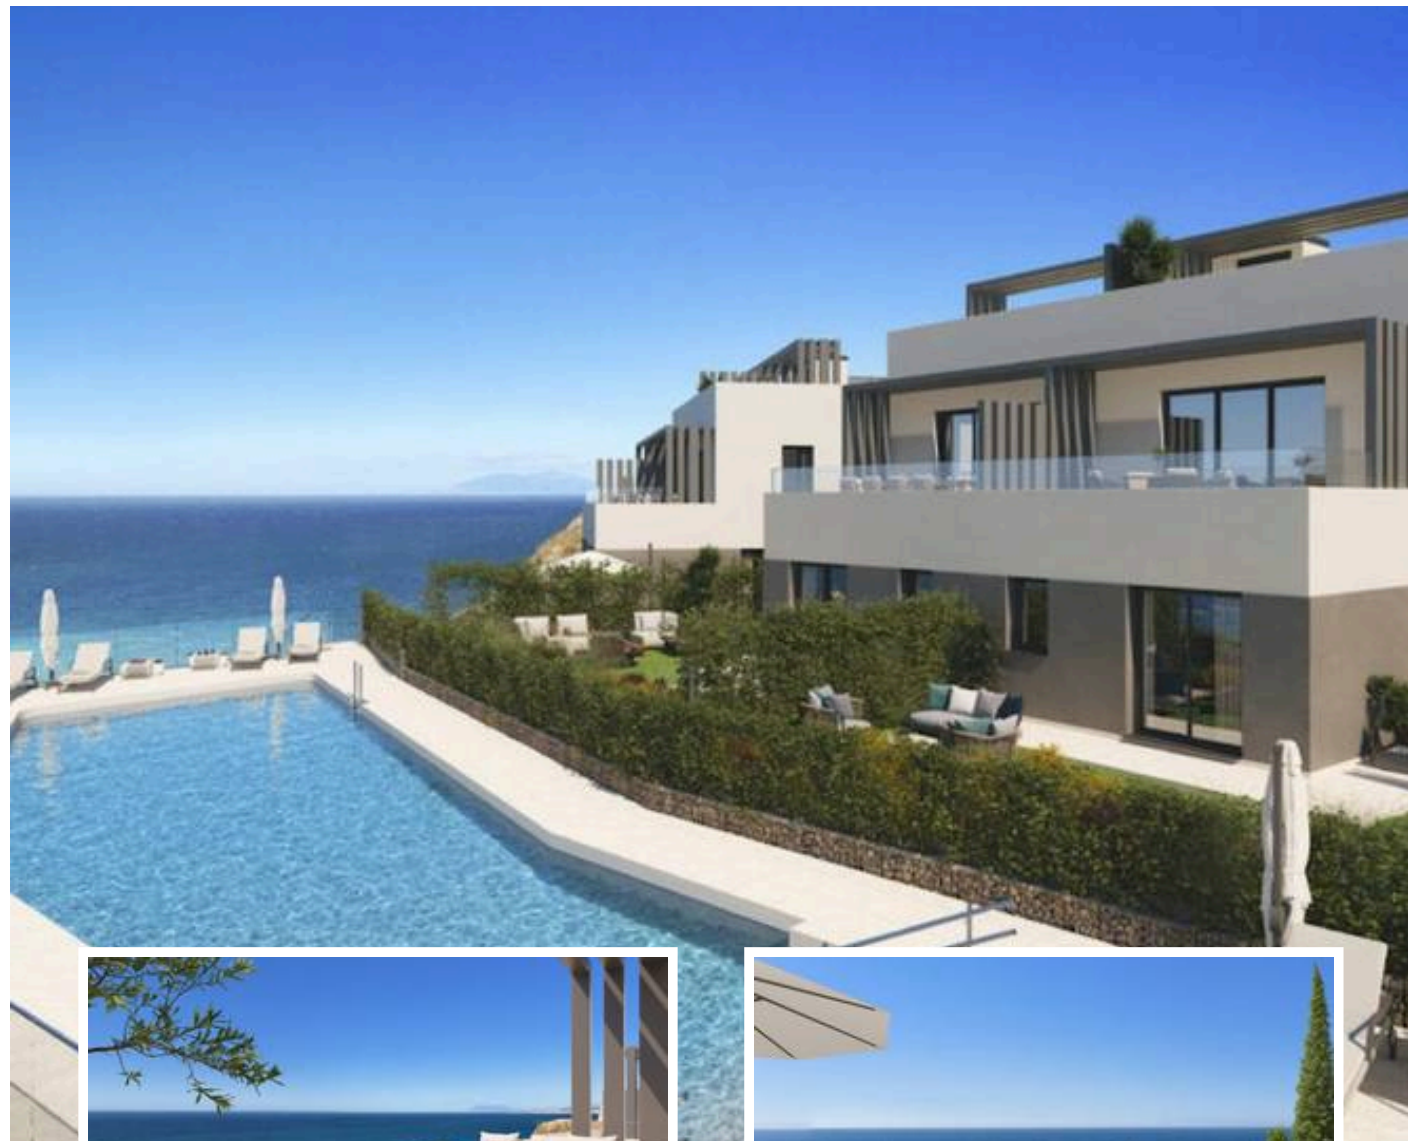

Pareada en Lagos

Descripción

Un balcón natural sobre el Mediterráneo: impresionante nueva promoción con vistas panorámicas al mar

Descubra un proyecto residencial único situado en un balcón natural elevado, que ofrece unas vistas impresionantes y sin obstáculos al mar en una ubicación tranquila pero perfectamente comunicada. Disfrute de la tranquilidad de la naturaleza a solo 3 minutos de El Morche y a 15 minutos de...

Precio: **388.000 €**

Dormitorios: 3

Baños: 3

Construidos: 111m²

Parcela: 79m²

Terraza: 78m²

Marbella

info@bestliving.es

+34 747 471 108