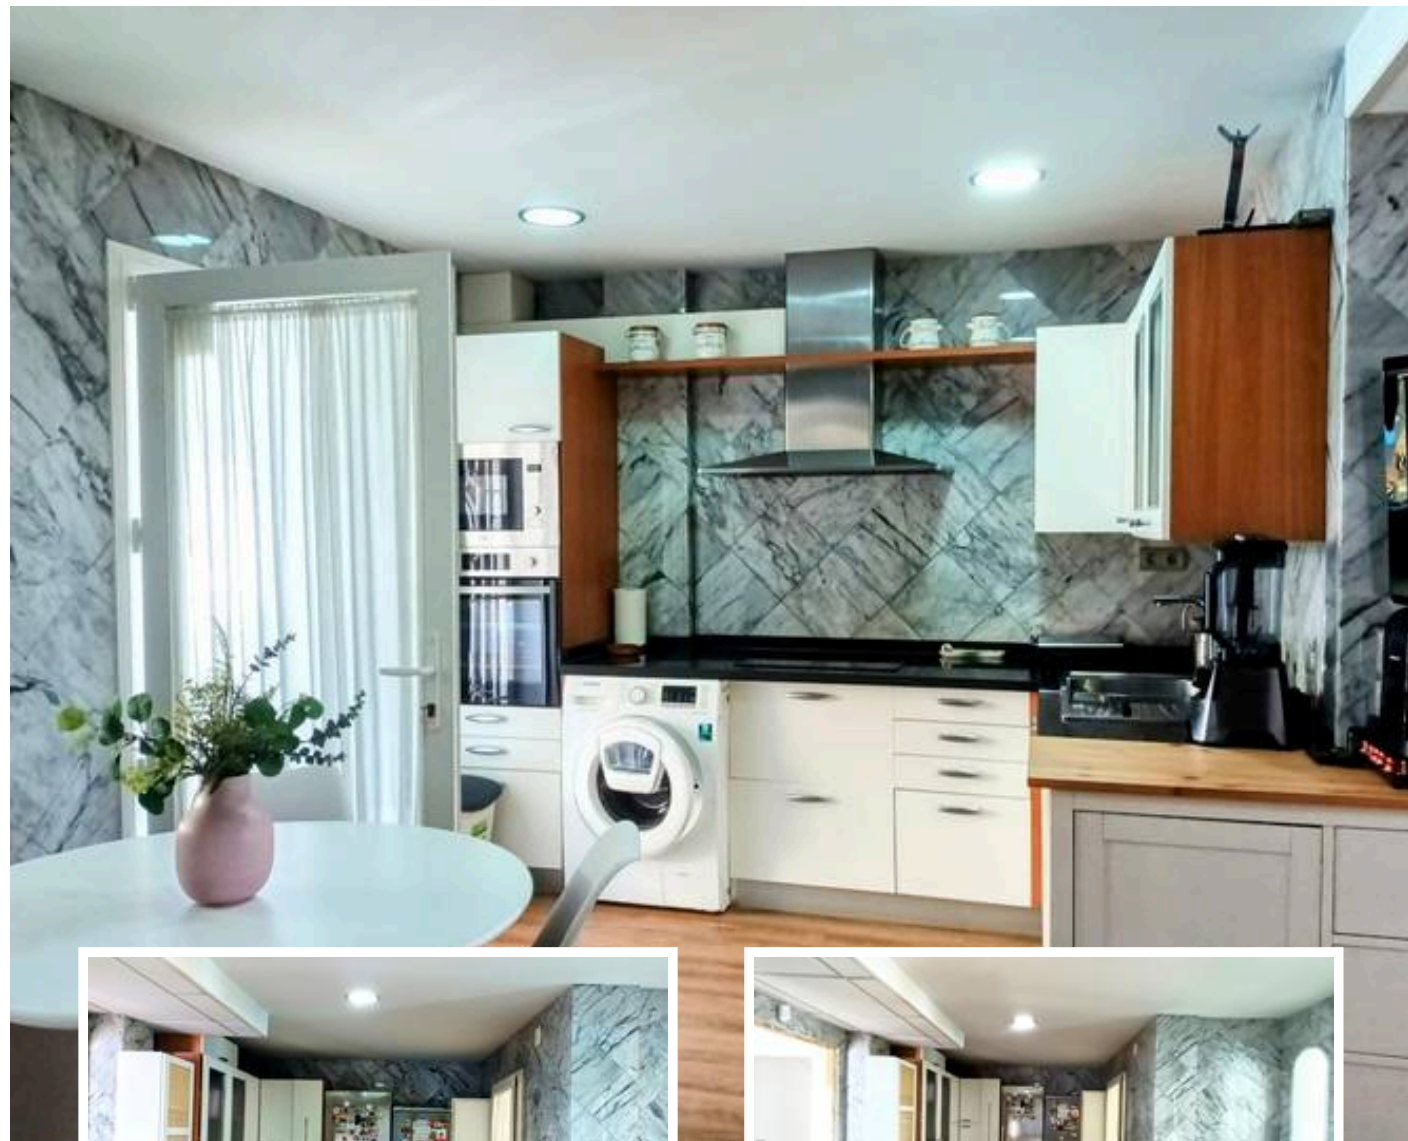

Pareada en Guadalmar

Descripción

Descubra esta preciosa casa adosada situada en la tranquila zona de Guadalmar (Málaga), a menos de 5 minutos a pie de la playa.

Esta espaciosa y cuidada vivienda combina confort, elegancia y funcionalidad, ideal como residencia familiar o casa de vacaciones.

La planta principal cuenta con una cocina totalmente equip...

Precio: **949.000 €**

Dormitorios: 4

Baños: 5

Construidos: 475m²

Parcela: 575m²

Terraza: 30m²

Marbella