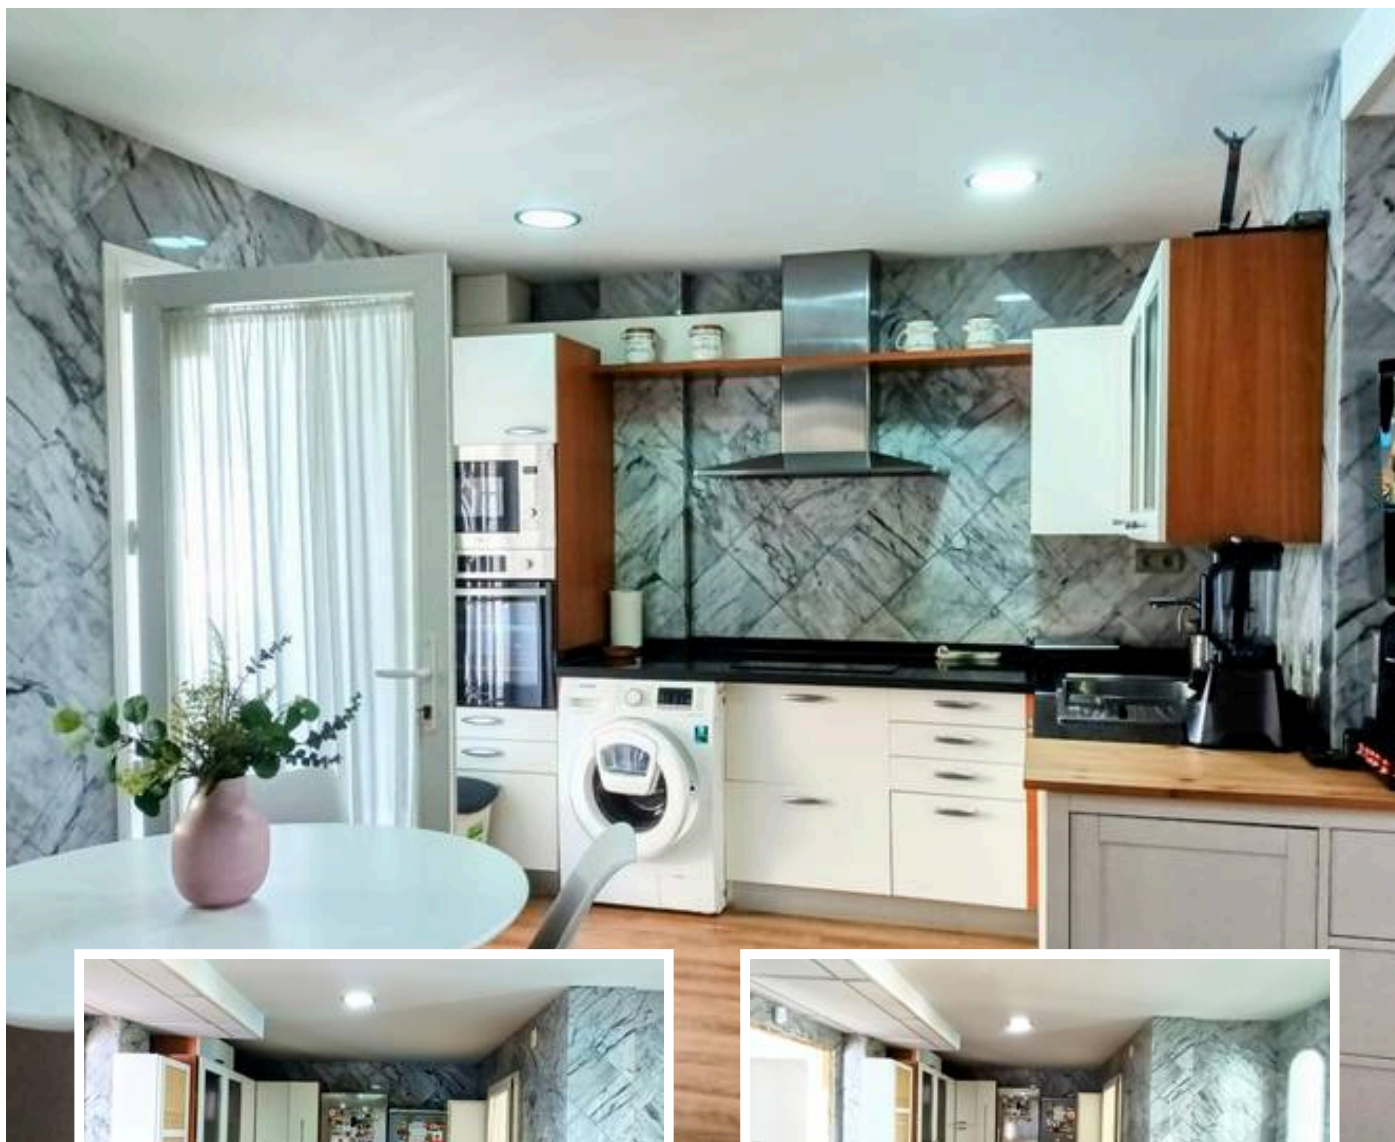

Pareada en Guadalmar

Descripción

Descubra esta preciosa casa adosada situada en la tranquila zona de Guadalmar (Málaga), a menos de 5 minutos a pie de la playa.

Esta espaciosa y cuidada vivienda combina confort, elegancia y funcionalidad, ideal como residencia familiar o casa de vacaciones.

La planta principal cuenta con una cocina totalmente equip...

Precio: **949.000 €**

Dormitorios: 4

Baños: 5

Construidos: 475m²

Parcela: 575m²

Terraza: 30m²

Marbella