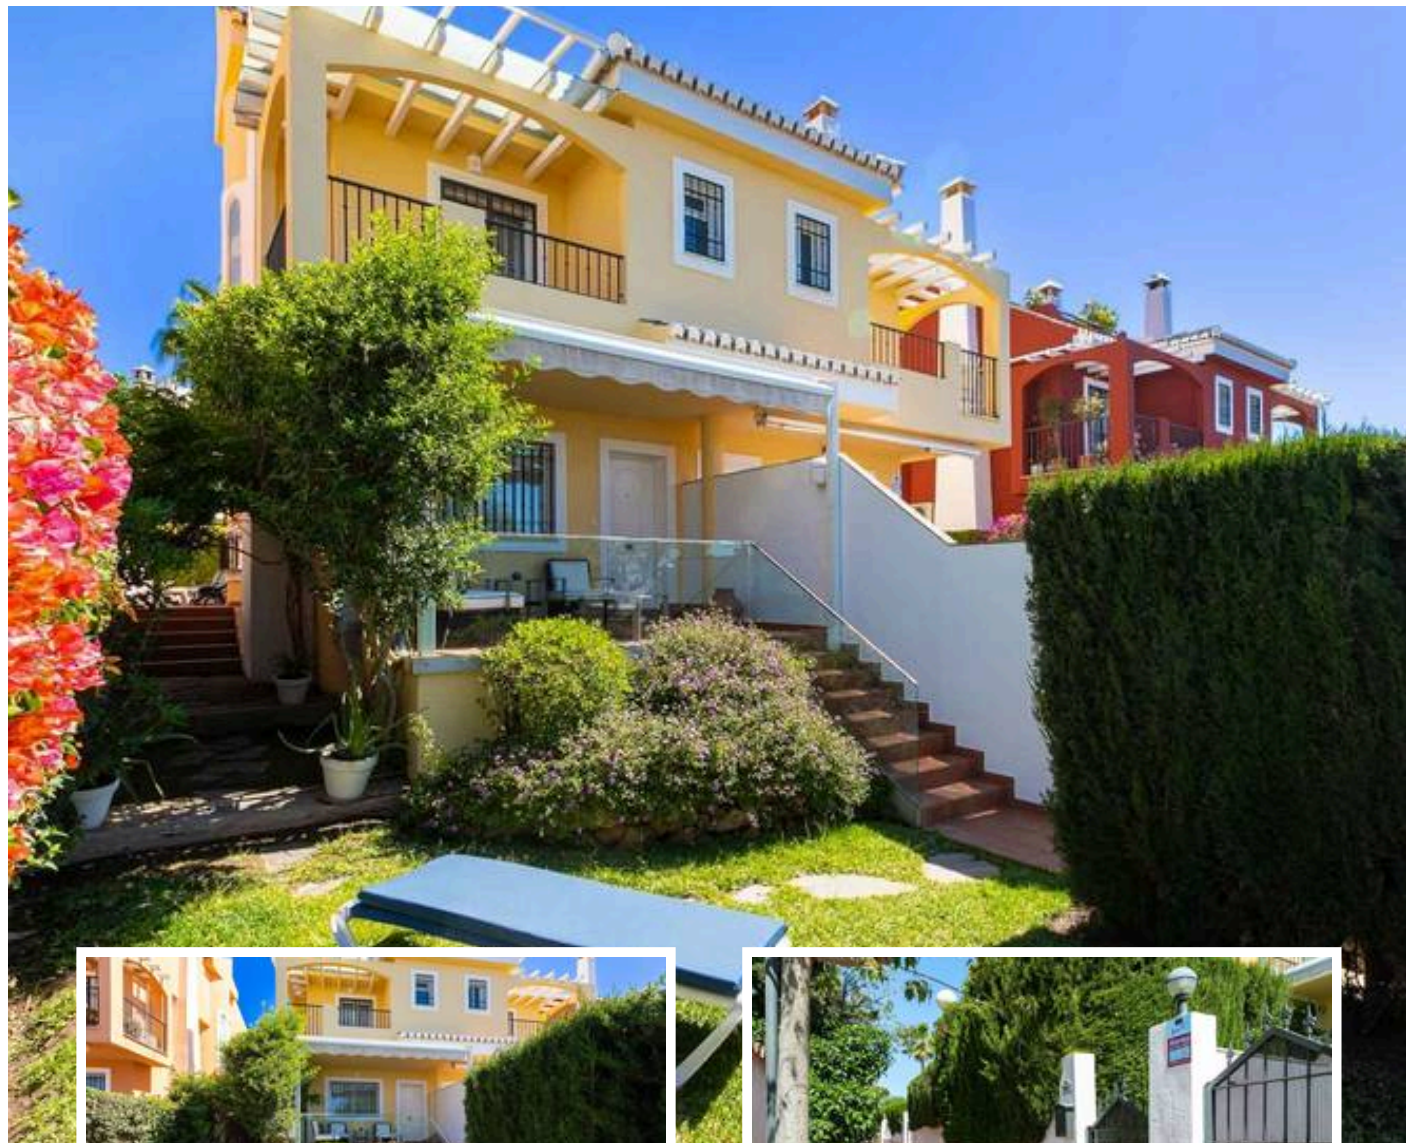

Pareada en Costabella

Descripción

Nos complacemos en presentarles este magnífico pareado situado a tan solo 80 metros de la mejor playa de Marbella donde encontramos los mas exclusivos clubs de Playa como Looma, Bonos Beach o Dune entre otros.

La vivienda esta dividida en 2 plantas más un sótano. Asimismo está casi rodeada de un hermoso jardín que podemos admirar desde el porche o las 2 terrazas de las plantas superiores....

Precio: **1.490.000 €**

Dormitorios: 4

Baños: 3

Construidos: 171m²

Parcela: 215m²

Terraza: 25m²

Marbella

info@bestliving.es

+34 747 471 108